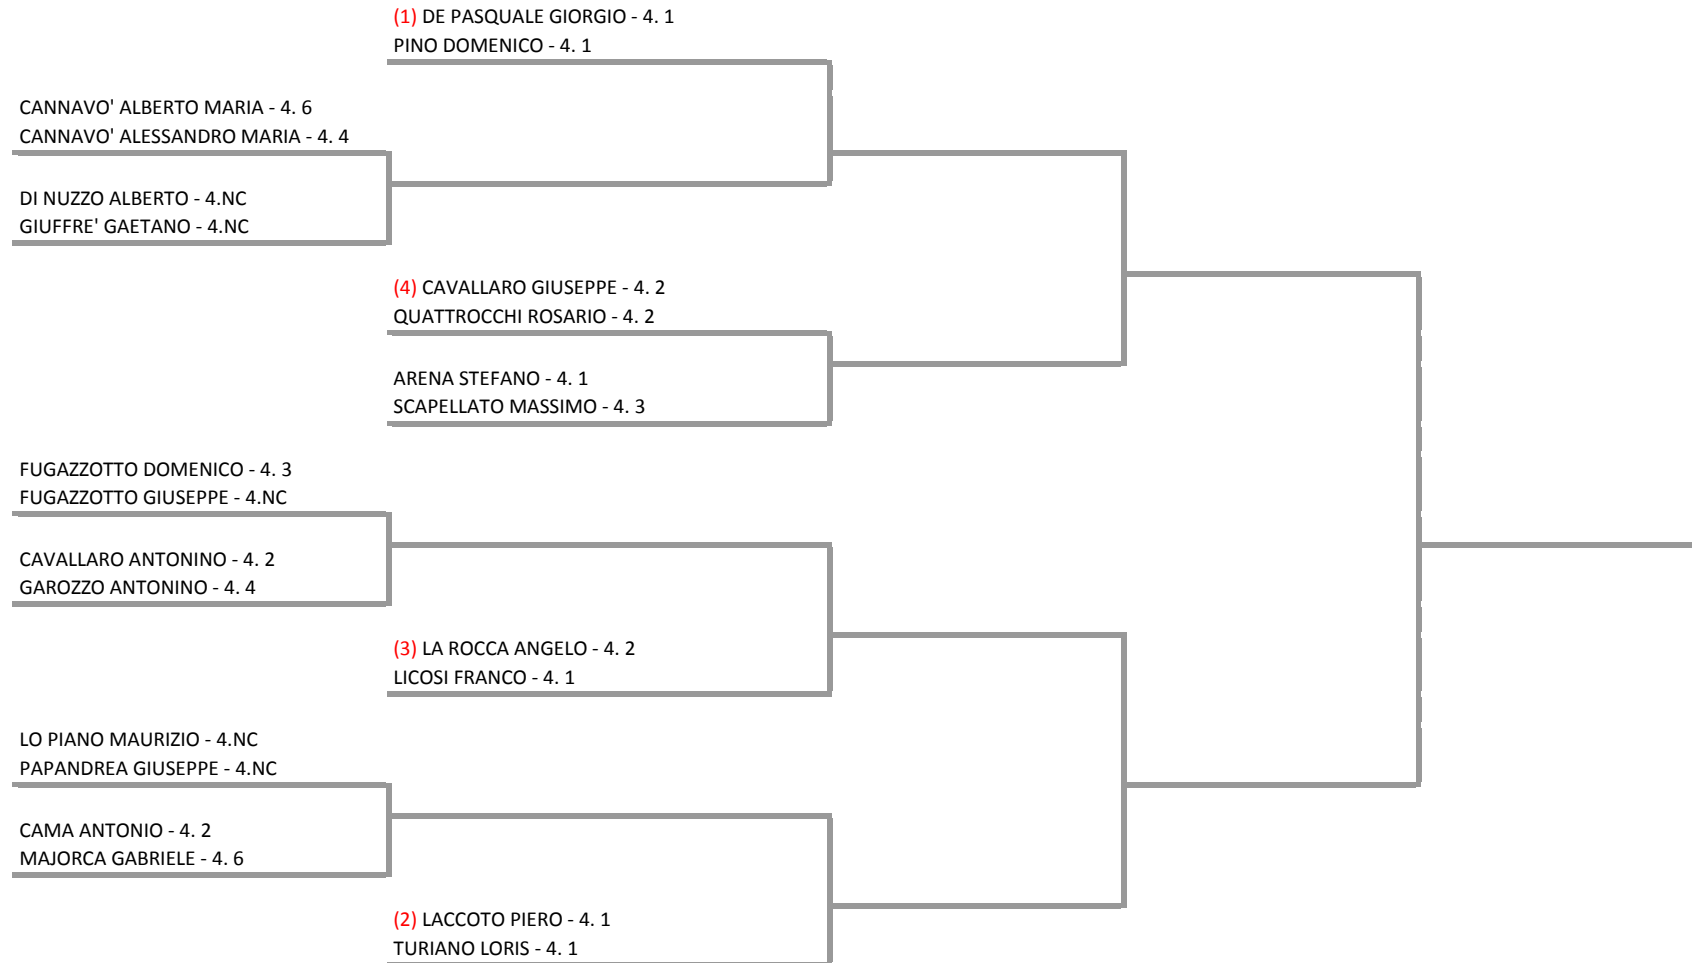

TAORMINA SPORTING CLUB - SICILIA - TORNEO 4^CTG
X PROVA CIRCUITO SICILIA MASCHILE - tabellone unico doppio m

21/06/2015 - 05/07/2015 iscritti n° 11

Tabellone confermato il 26/06/2015 alle ore 16:52
compilato il 26/06/2015 alle ore 16:52 e subito esposto
Il Giudice Arbitro: GAT2 ENRICO D'AGATA