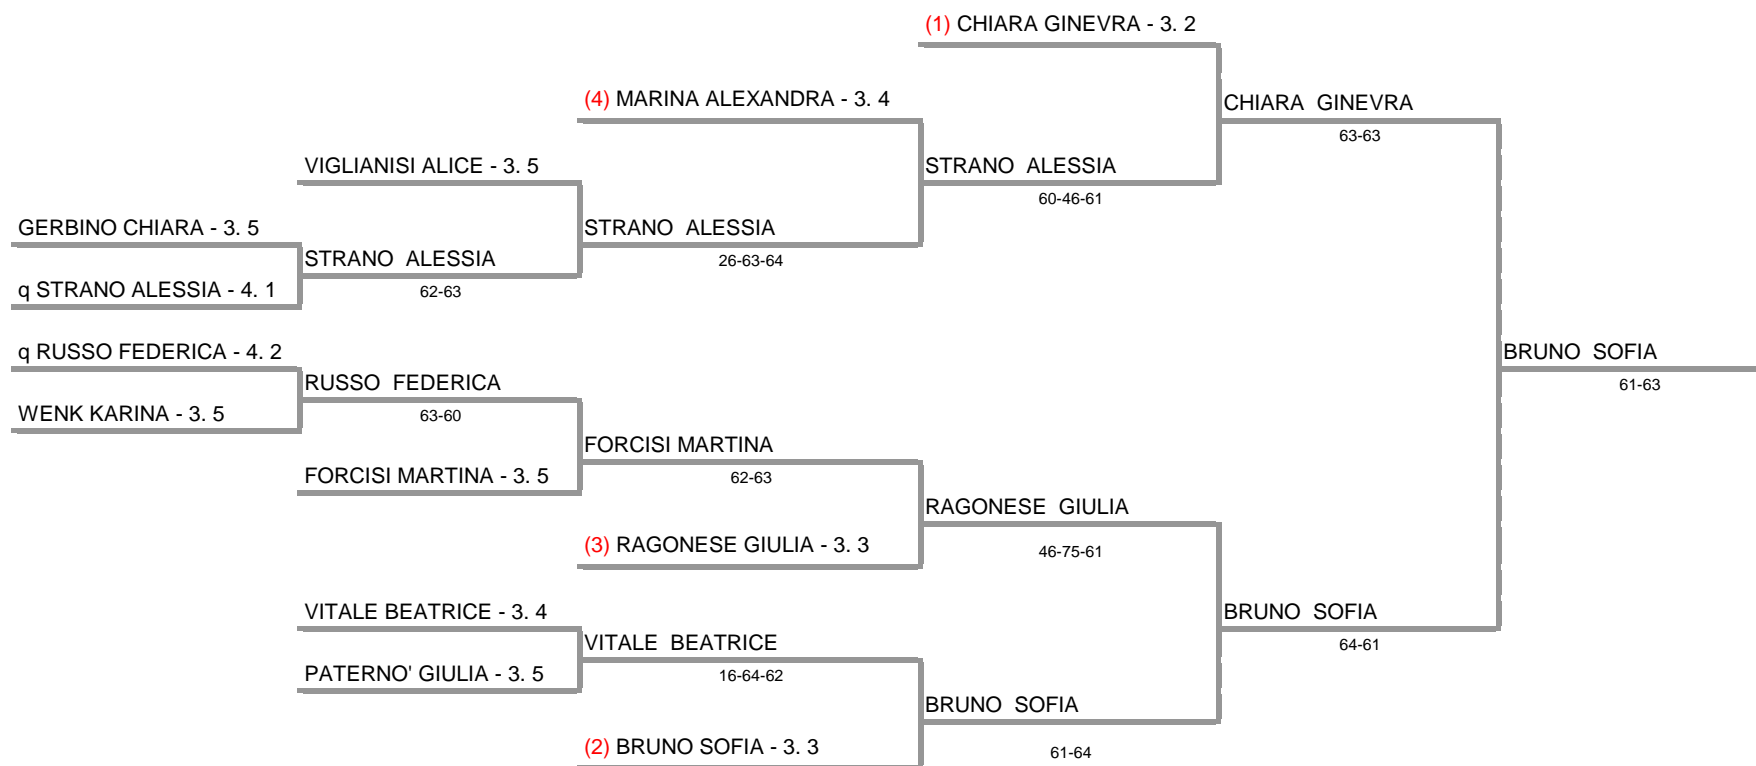

**TENNIS CLUB ROMANO A.S.D. - SICILIA - TORNEO OPEN
REATTIVA OPEN - SEZIONE FINALE**

26/04/2015 - 10/05/2015 iscritti n° 12

**Tabellone confermato il 02/05/2015 alle ore 17:13
compilato il 02/05/2015 alle ore 17:13 e subito esposto
Il Giudice Arbitro: GAT3 MARIANO GAROZZO**