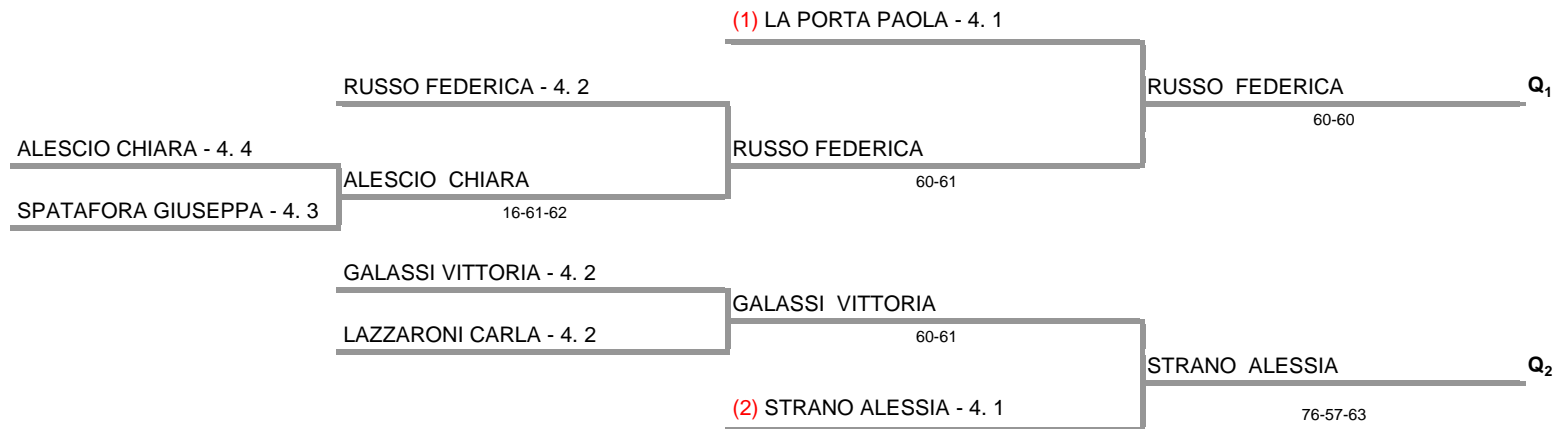

**TENNIS CLUB ROMANO A.S.D. - SICILIA - TORNEO OPEN
REATTIVA OPEN - SEZIONE 4^CTG**

26/04/2015 - 10/05/2015 iscritti n° 7

**Tabellone confermato il 28/04/2015 alle ore 17:14
compilato il 28/04/2015 alle ore 17:14 e subito esposto
Il Giudice Arbitro: GAT3 MARIANO GAROZZO**