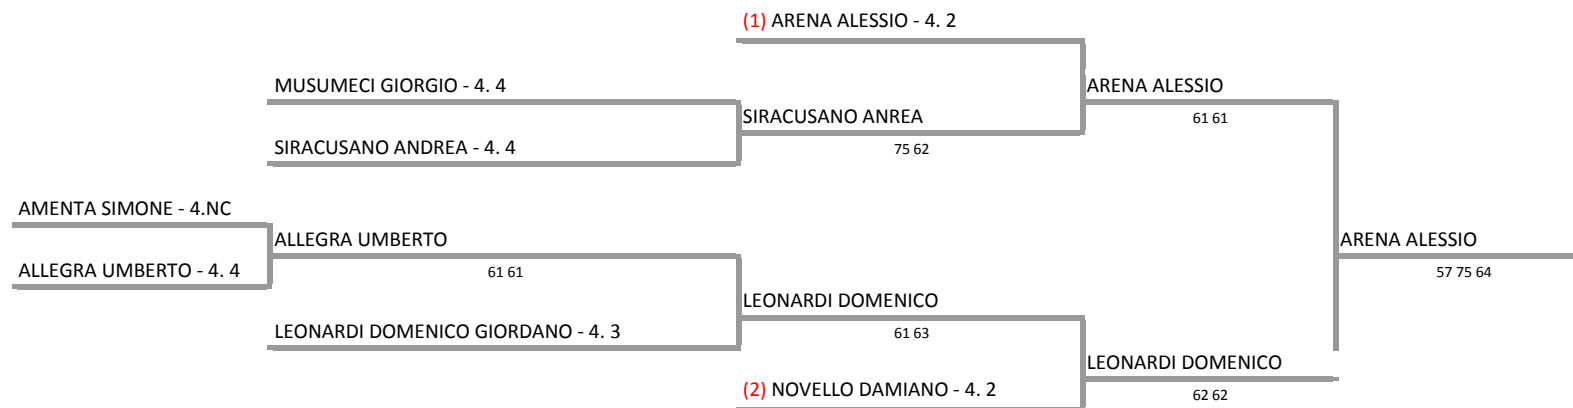

A.S.D. LE ROCCHETTE - SICILIA - TROFEO KINDER  
 TROFEO KINDER - U13 MASCHILE ANNO 2002 - TABELLONE PRINCIPALE U13 MASCHILE (2002)

29/03/2015 - 05/04/2015 iscritti n° 7

Tabellone compilato il 28/03/2015 alle ore 21:13 e subito esposto  
 Il Giudice Arbitro: GAT3 GIUSEPPE CAPONNETTO