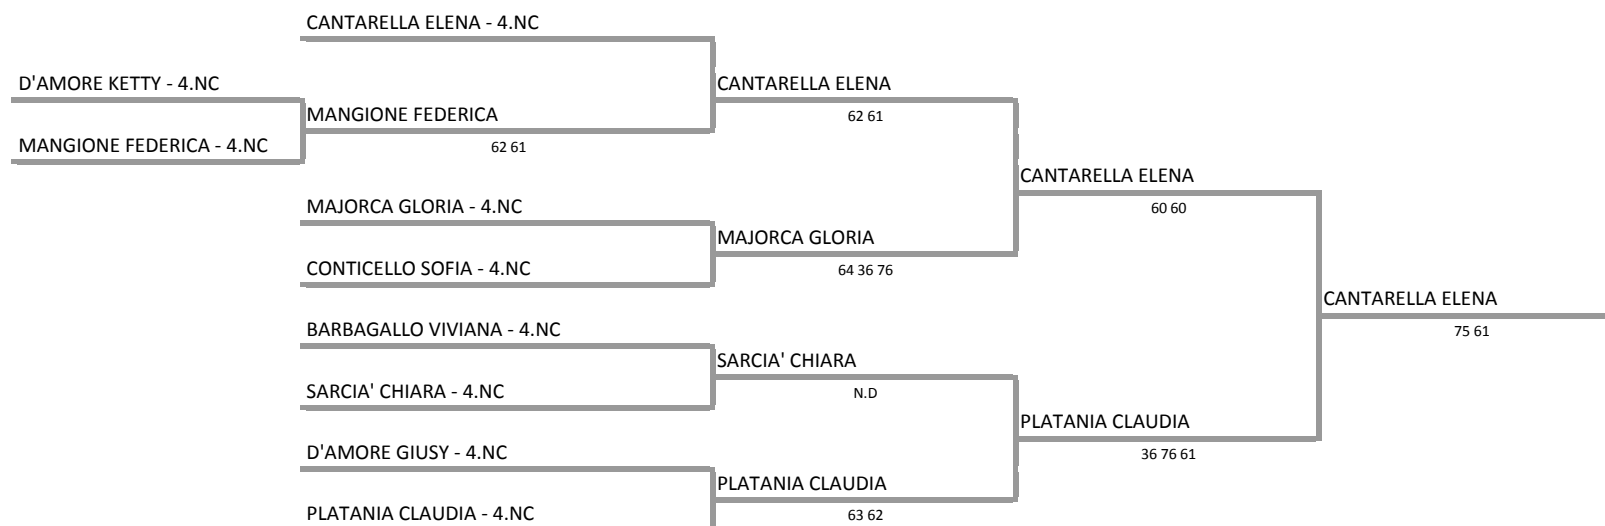

A.S.D. LE ROCCHETTE - SICILIA - TROFEO KINDER  
 TROFEO KINDER- U11 FEMMINILE ANNO 20004 - TABELLONE PRINCIPALE U11 FEMMINILE (2004)

29/03/2015 - 05/04/2015 iscritti n° 9

Tabellone compilato il 28/03/2015 alle ore 17:55 e subito esposto  
 Il Giudice Arbitro: GAT3 GIUSEPPE CAPONNETTO