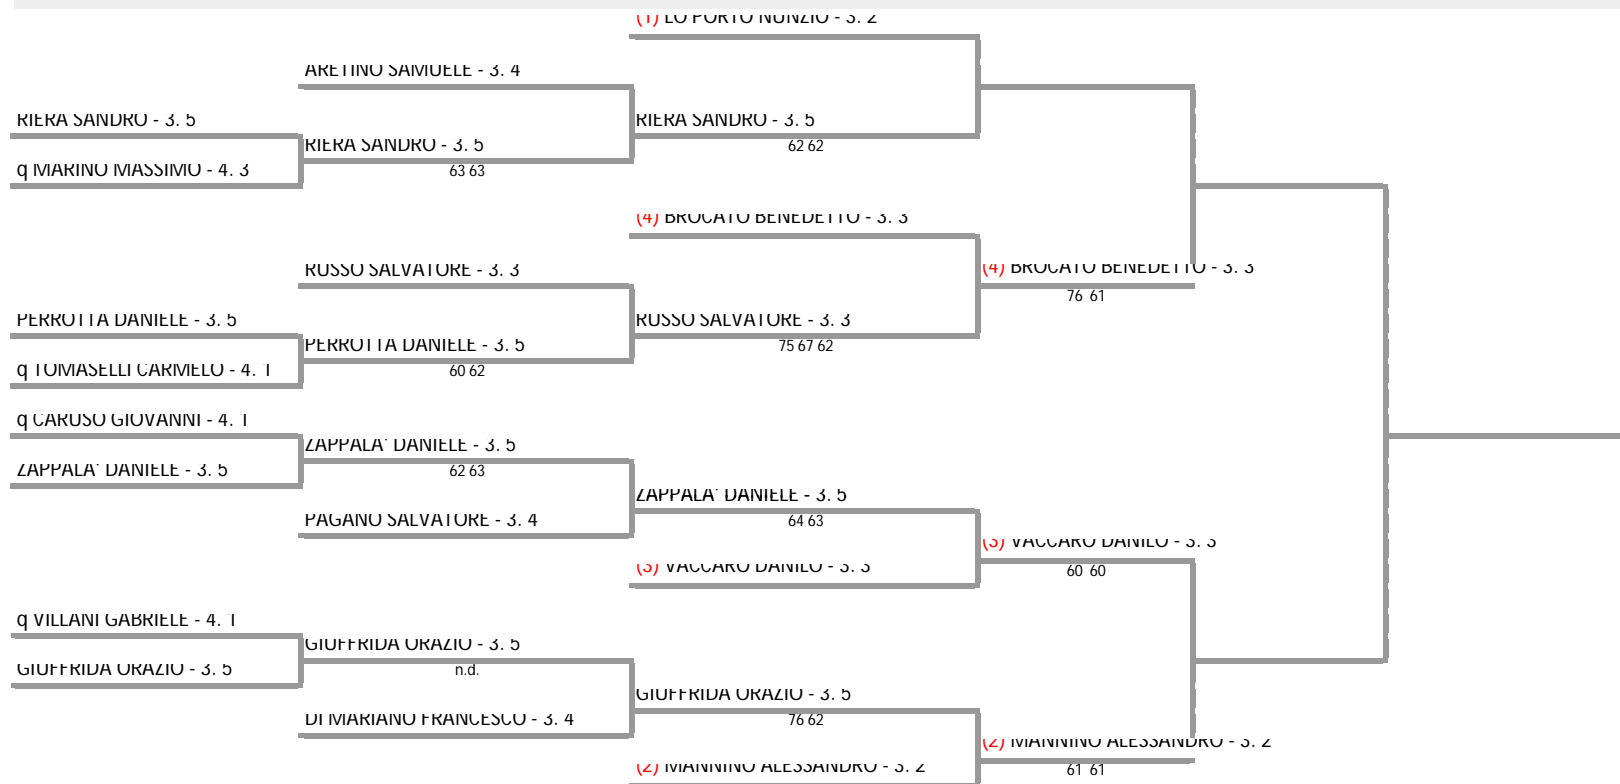

ASS. SPOR. DIL. T.C. MATCH BALL MASCALUCIA - SICILIA - TORNEO 3^CTG.

Singolare maschile - Tabellone finale

16/02/2015 - 22/02/2015 iscritti n° 16

Tabellone confermato il 02/03/2015 alle ore 15:48
compilato il 02/03/2015 alle ore 15:48 e subito esposto

Il Giudice Arbitro: GAT2 TIZIANA TORRE

Federazione Italiana Tennis - Sistema Gestione Automatizzata Tornei - Copyright 2012 - Powered by Lexicon digital media

I tabelloni generati con il Sistema S.G.A.T. possono essere liberamente pubblicati e impaginati in altre forme mantenendo presente e inalterato questo disclaimer.