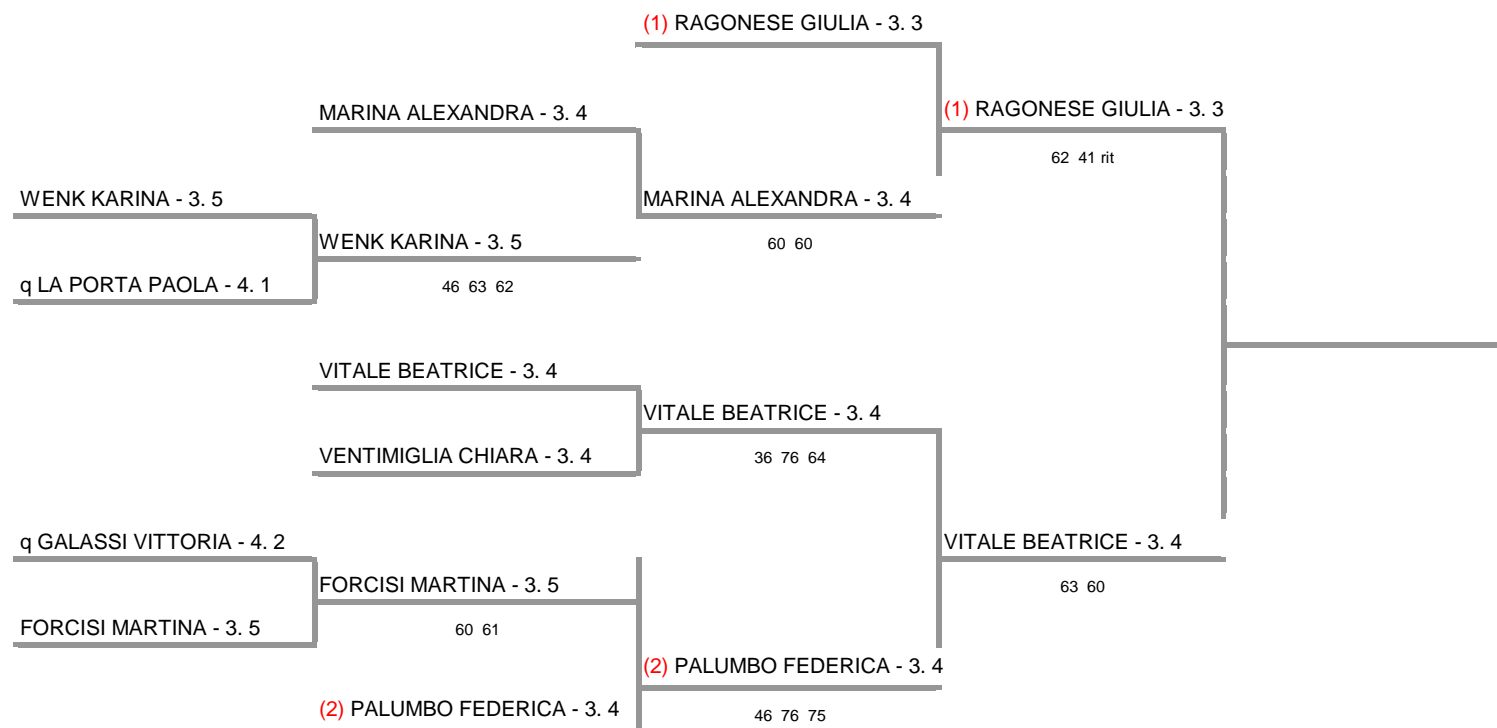

ASS. SPOR. DIL. T.C. MATCH BALL MASCALUCIA - SICILIA - TORNEO 3^CTG.

Singolare 3° CTG - Sezione 3.5 3.3

16/02/2015 - 22/02/2015 iscritti n° 9

Tabellone compilato il 20/02/2015 alle ore 16:35 e subito esposto

Il Giudice Arbitro: GAT2 TIZIANA TORRE

Federazione Italiana Tennis - Sistema Gestione Automatizzata Tornei - Copyright 2012 - Powered by Lexicon digital media
I tabelloni generati con il Sistema S.G.A.T. possono essere liberamente pubblicati e impaginati in altre forme mantenendo presente e inalterato questo disclaimer.