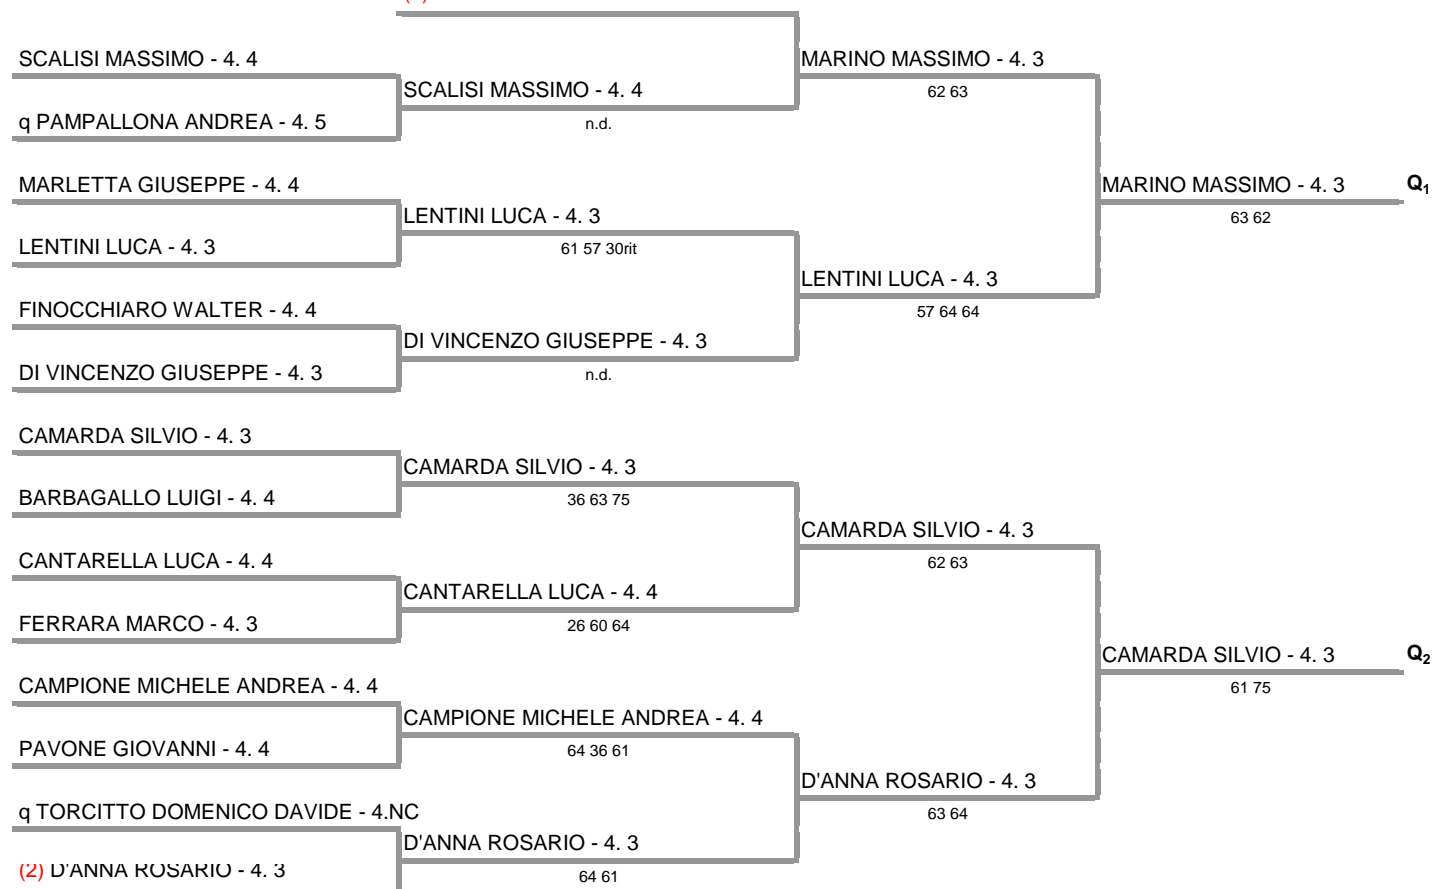

ASS. SPOR. DIL. T.C. MATCH BALL MASCALUCIA - SICILIA - TORNEO 3^CTG.

Singolare maschile - Sezione 4.4-4.3

16/02/2015 - 22/02/2015 iscritti n° 15

Tabellone confermato il 22/02/2015 alle ore 10:12  
compilato il 22/02/2015 alle ore 10:12 e subito esposto

Il Giudice Arbitro: GAT2 TIZIANA TORRE

(1) MARINO MASSIMO - 4. 3

Federazione Italiana Tennis - Sistema Gestione Automatizzata Tornei - Copyright 2012 - Powered by Lexicon digital media

I tabelloni generati con il Sistema S.G.A.T. possono essere liberamente pubblicati e impaginati in altre forme mantenendo presente e inalterato questo disclaimer.