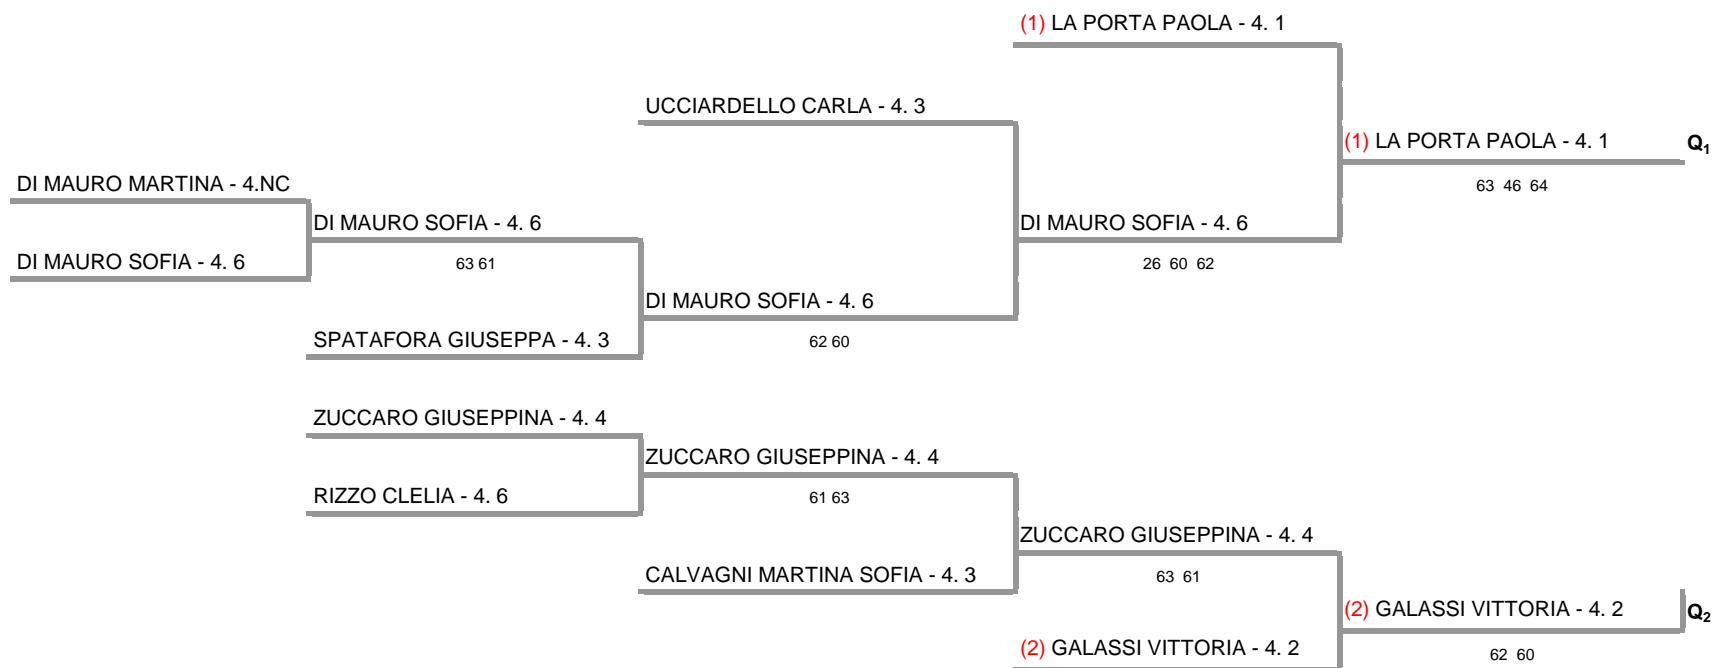

ASS. SPOR. DIL. T.C. MATCH BALL MASCALUCIA - SICILIA - TORNEO 3^CTG.

Singolare 3° CTG - Tabellone 4nc 4.1

16/02/2015 - 22/02/2015 iscritti n° 9

Tabellone confermato il 15/02/2015 alle ore 17:46

compilato il 15/02/2015 alle ore 17:46 e subito esposto

Il Giudice Arbitro: GAT2 TIZIANA TORRE

Federazione Italiana Tennis - Sistema Gestione Automatizzata Tornei - Copyright 2012 - Powered by Lexicon digital media

I tabelloni generati con il Sistema S.G.A.T. possono essere liberamente pubblicati e impaginati in altre forme mantenendo presente e inalterato questo disclaimer.