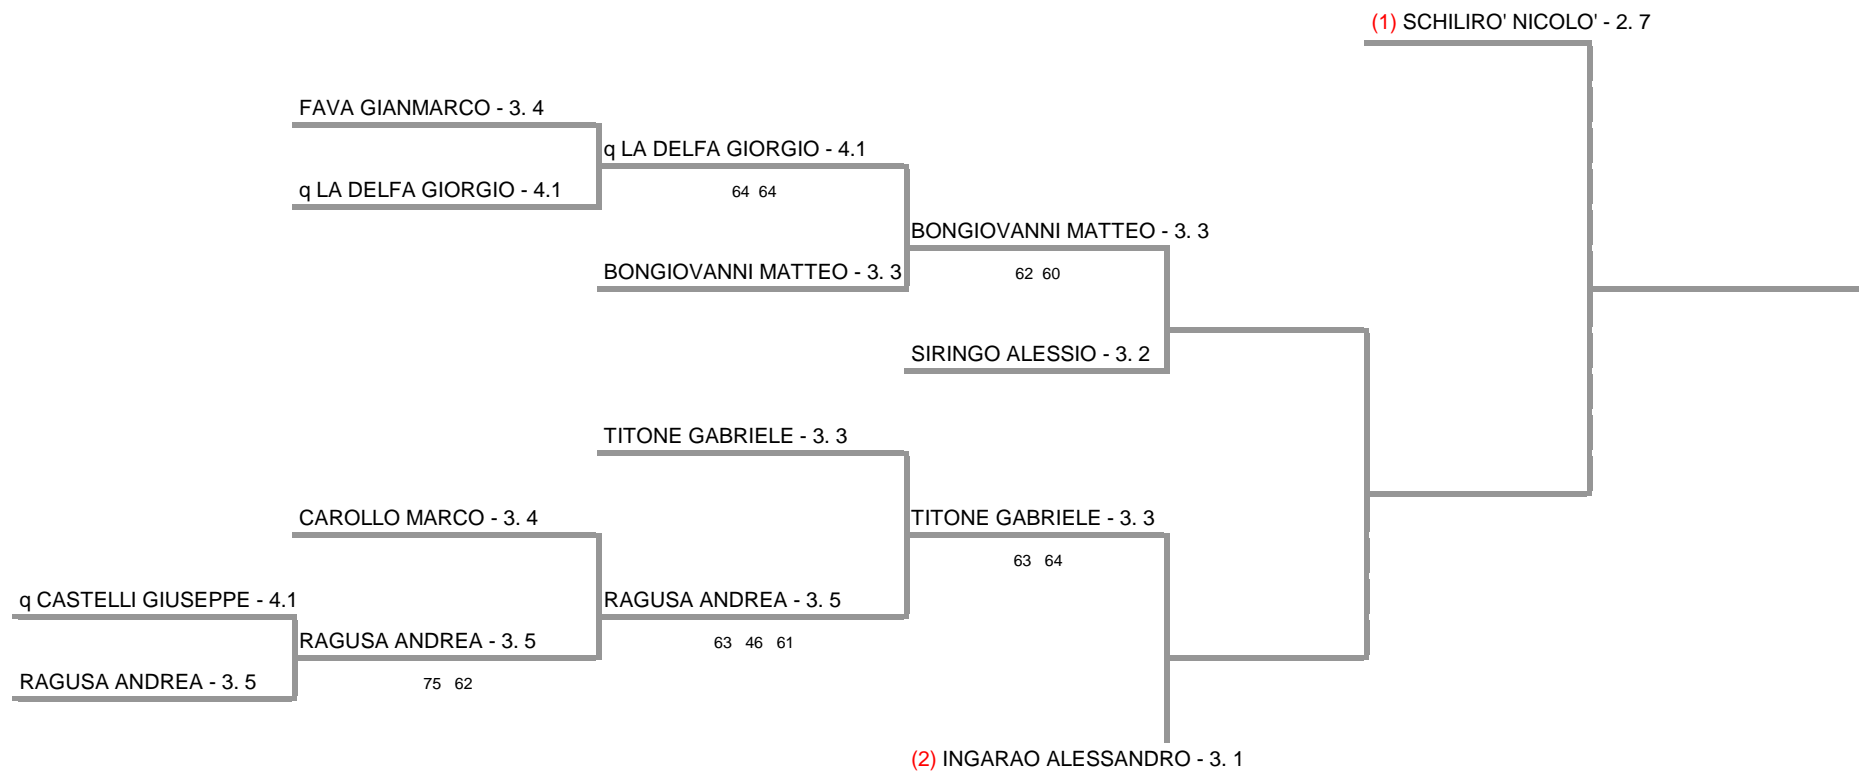

ASS. SPOR. DIL. T.C. MATCH BALL MASCALUCIA - SICILIA - CAMPIONATI SICILIANI UNDER 16 M/F E TORNEO UNDER 10 M/F

SINGOLARE MASCHILE - Sezione finale

29/06/2014 - 06/07/2014 iscritti n° 10

Tabellone compilato il 30/06/2014 alle ore 11:43 e subito esposto

Il Giudice Arbitro: GAT2 TIZIANA TORRE

Federazione Italiana Tennis - Sistema Gestione Automatizzata Tornei - Copyright 2012 - Powered by Lexicon digital media

I tabelloni generati con il Sistema S.G.A.T. possono essere liberamente pubblicati e impaginati in altre forme mantenendo presente e inalterato questo Tabellone Torneo by FIT - Sistema Gestione Automatizzata Tornei is licensed under a Creative Commons Attribuzione - Non commerciale - Condividi allo stesso modo 3.0 Italia License