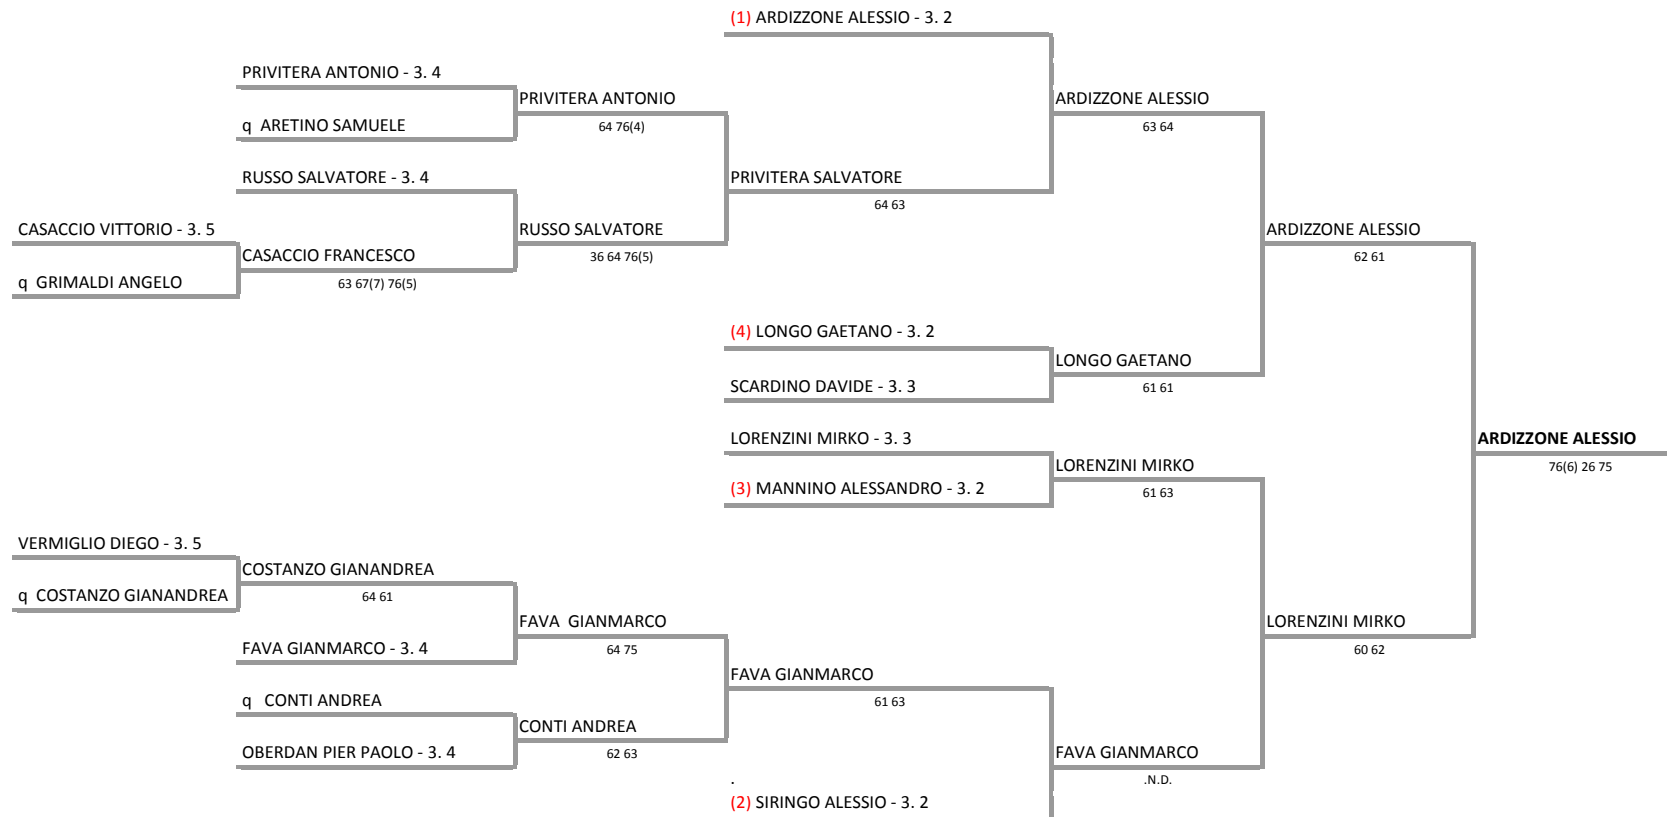

ASD TENNIS CLUB FIUMEFREDDO - SICILIA - TORNEO DI 3^ CTG M/F
Torneo di Fiumefreddo di Sicilia di 3^ Categoria - 13^ Prova Circuito Sicilia 2014 - Tabellone Finale Singolare Maschile

08/06/2014 - 22/06/2014 iscritti n° 16

Tabellone compilato il 14/06/2014 alle ore 14:38 e subito esposto
Il Giudice Arbitro: GAT2 ANGELINO MIGLIORE

Federazione Italiana Tennis - Sistema Gestione Automatizzata Tornei - Copyright 2012 - Powered by Lexicon digital media