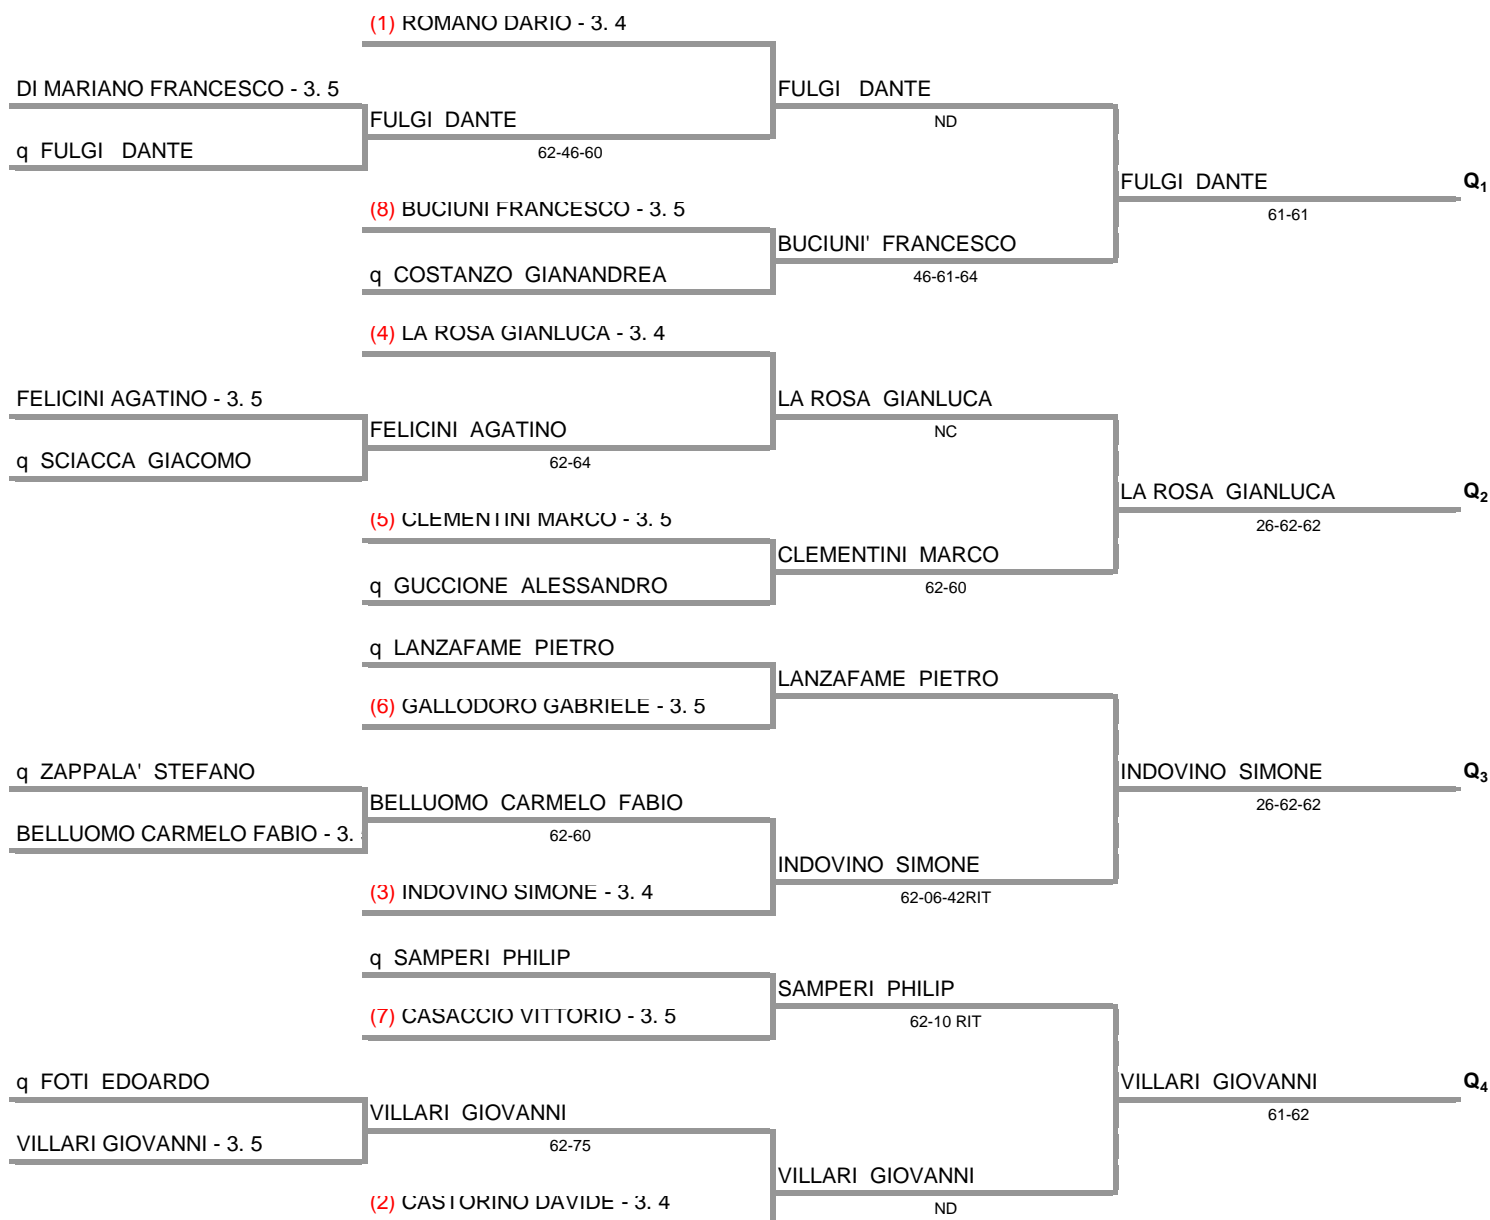

A.S.D. CIRCOLO TENNIS LE ROCCE - SICILIA - TORNEO 3^CTG. M/F
II TORNEO DELLA CONTEA - SEZIONE 35-34

18/05/2014 - 01/06/2014 iscritti n° 20

Tabellone confermato il 30/05/2014 alle ore 17:29
compilato il 30/05/2014 alle ore 17:29 e subito esposto
Il Giudice Arbitro: GAT3 MARIANO GAROZZO