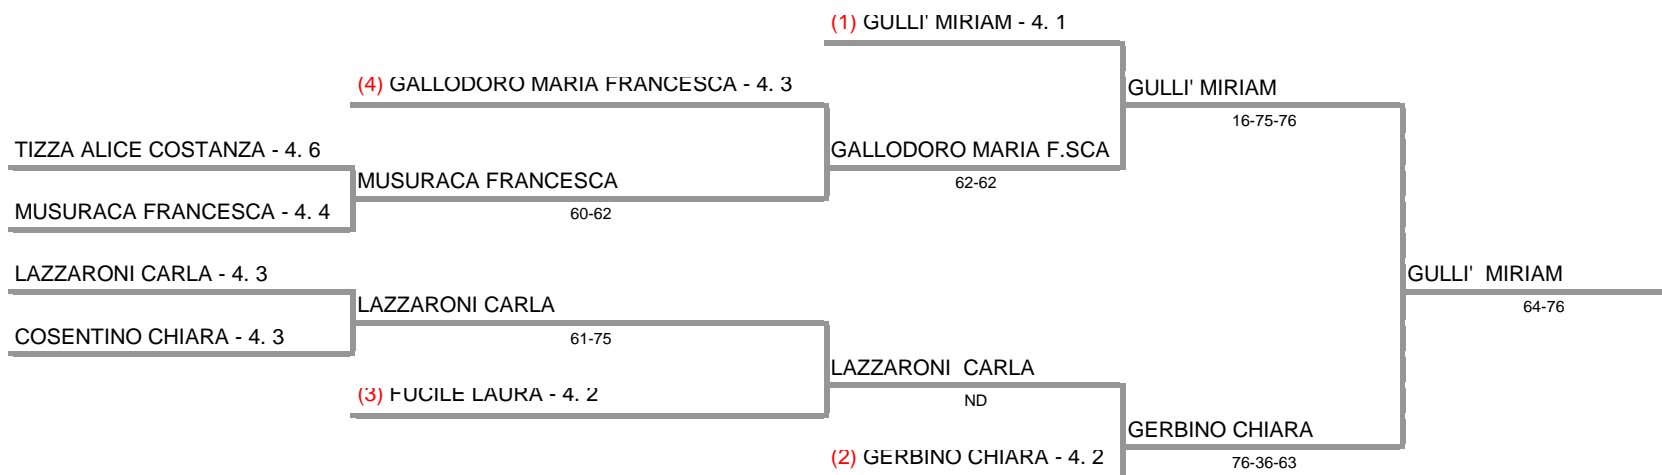

**A.S.D. CIRCOLO TENNIS LE ROCCE - Torneo della Contea 8^a prova U12 e 8^a U14 m/f Circuito Sicilia
TORNEO UNDER 14 8^a PROVA - SEZIONE UNICA**

27/04/2014 - 04/05/2014 iscritti n° 8

**Tabellone confermato il 27/04/2014 alle ore 13:00
compilato il 27/04/2014 alle ore 13:00 e subito esposto
Il Giudice Arbitro: GAT2 LEONARDO CLEMENTINI**