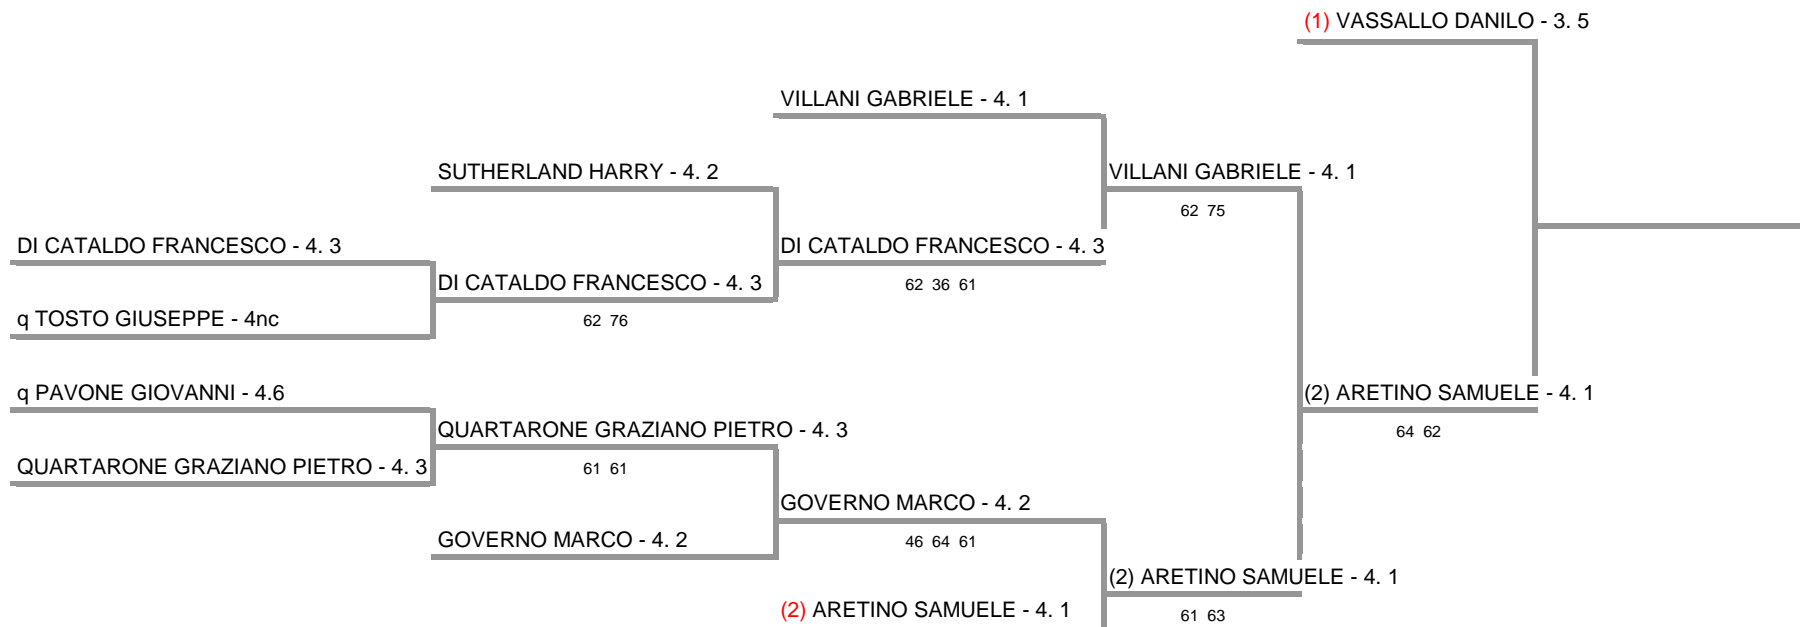

ASS. SPOR. DIL. T.C. MATCH BALL MASCALUCIA - SICILIA - TROFEO Ass. Sport. DiI. Tennis Club MATCH BALL  
Singolare maschile - sezione 4.3 - 3.5

27/04/2014 - 04/05/2014 iscritti n° 9

Tabellone compilato il 26/04/2014 alle ore 13:15 e subito esposto  
Il Giudice Arbitro: GAT2 TIZIANA TORRE