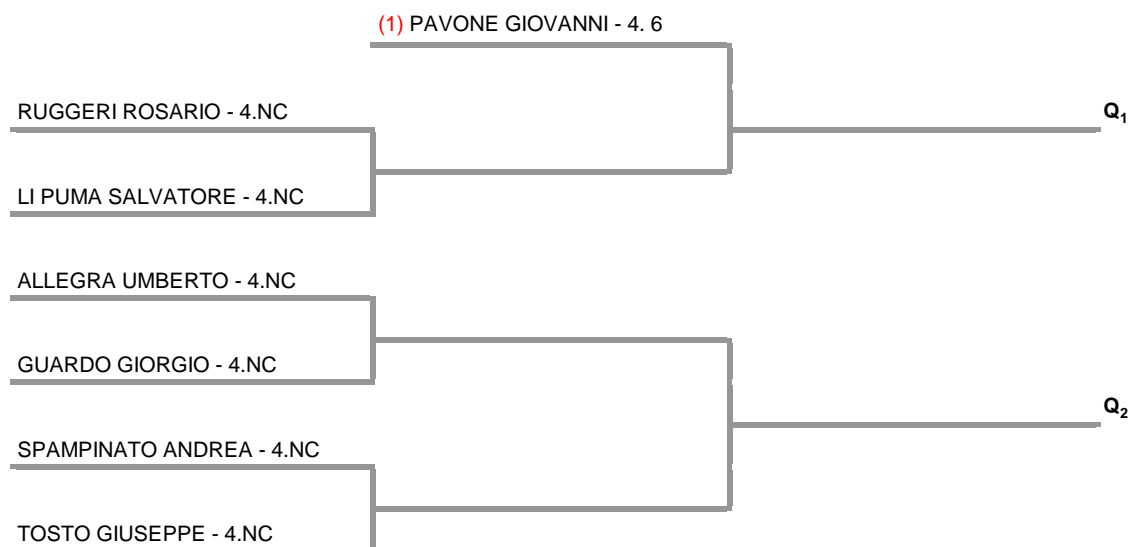

ASS. SPOR. DIL. T.C. MATCH BALL MASCALUCIA - SICILIA - TROFEO Ass.
Sport. Dil. Tennis Club MATCH BALL
Singolare maschile - Sezione 4nc - 4.6

27/04/2014 - 04/05/2014 iscritti n° 7

Tabellone compilato il 26/04/2014 alle ore 12:56 e subito esposto
Il Giudice Arbitro: GAT2 TIZIANA TORRE