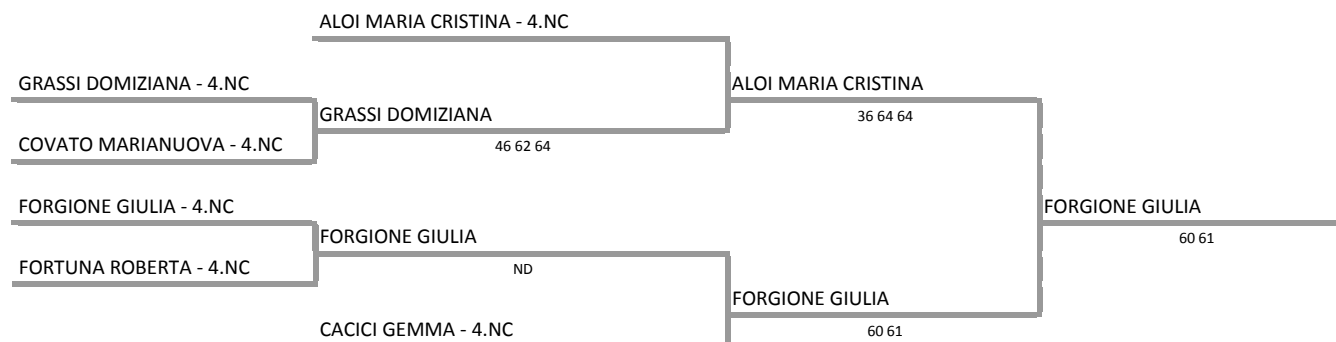

A.S.D. LE ROCCHETTE - SICILIA - TORNEO KINDER
TROFEO KINDER U11 FEMMINILE (Anno 2003) - TABELLONE U11 FEMMINILE

22/03/2014 - 30/03/2014 iscritti n° 6

Tabellone compilato il 21/03/2014 alle ore 19:02 e subito esposto
Il Giudice Arbitro: GAT3 GIUSEPPE CAPONNETTO