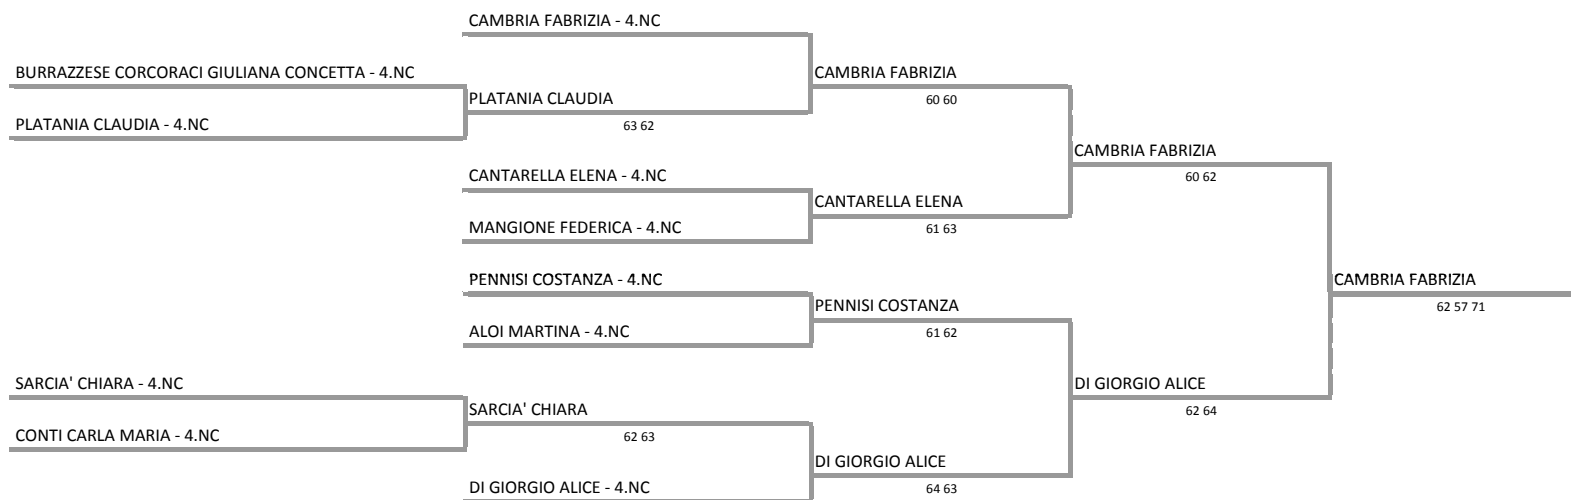

A.S.D. LE ROCCHETTE - SICILIA - TORNEO KINDER
 TROFEO KINDER U10 FEMMINILE (Anno 2004) - TABELLONI U10 FEMMINILE

22/03/2014 - 30/03/2014 iscritti n° 10

Tabellone compilato il 21/03/2014 alle ore 18:50 e subito esposto
 Il Giudice Arbitro: GAT3 GIUSEPPE CAPONNETTO