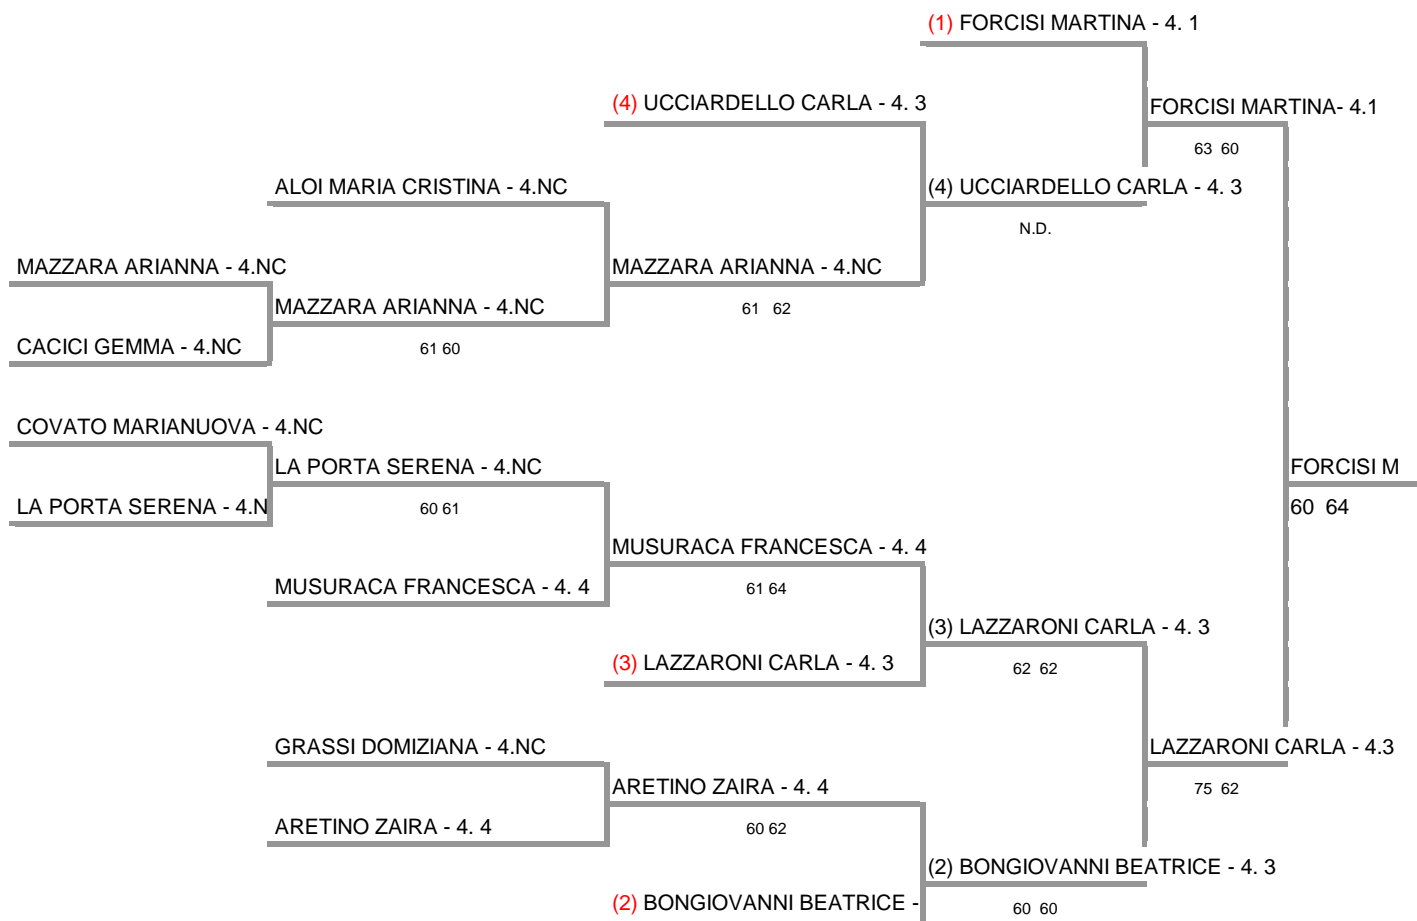

ASS. SPOR. DIL. T.C. MATCH BALL MASCALUCIA - SICILIA - TORNEO UNDER 12 M/F
Singolare under 12 femminile - Tabellone Finale

16/03/2014 - 23/03/2014 iscritti n° 12

Tabellone confermato il 15/03/2014 alle ore 11:08
Il Giudice Arbitro: GAT2 TIZIANA TORRE