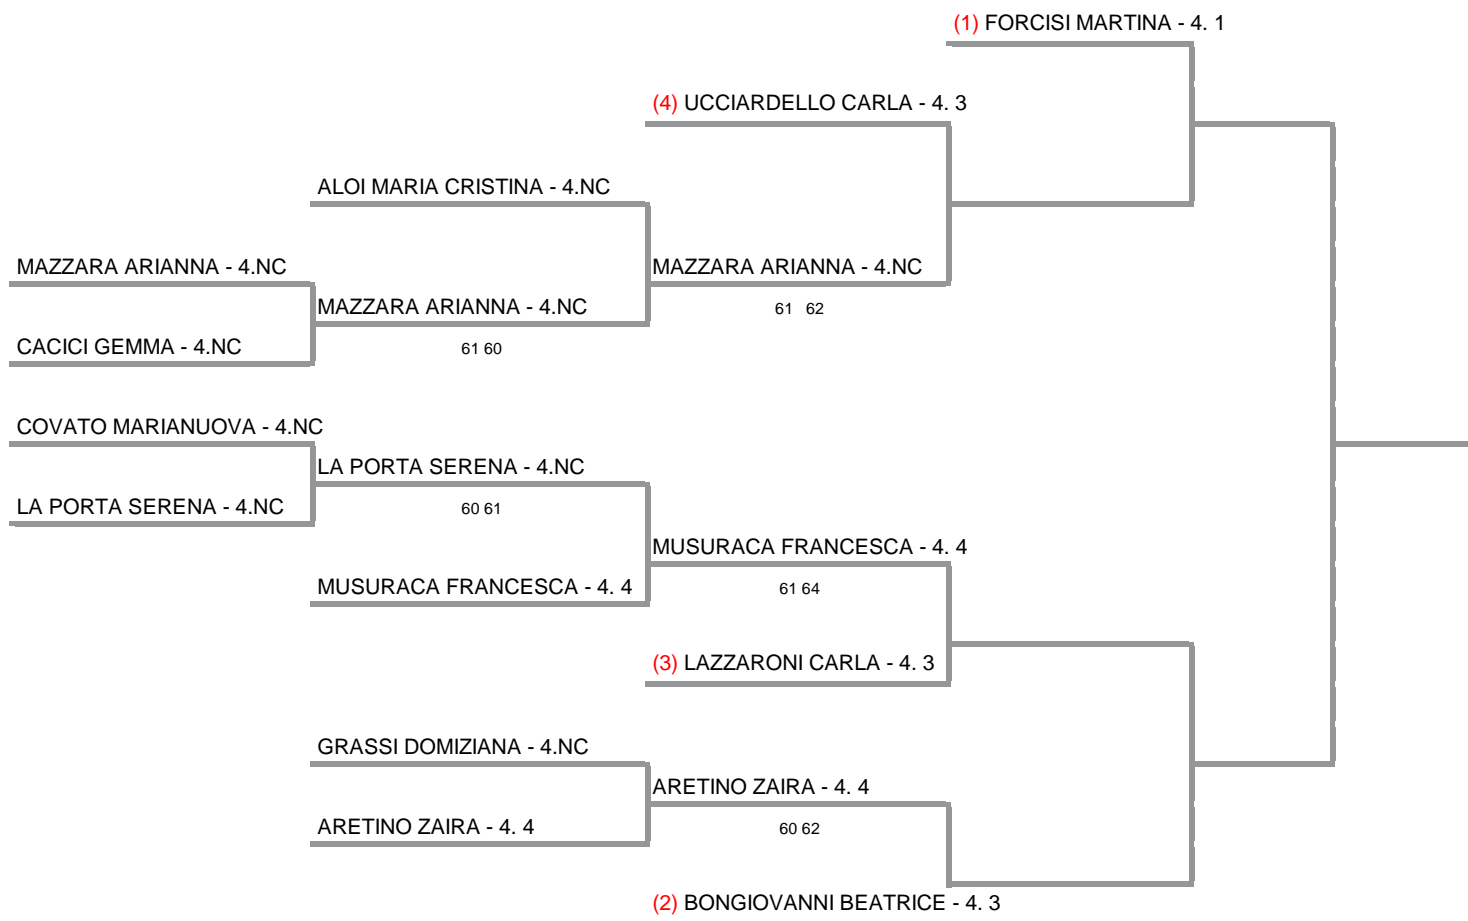

**ASS. SPOR. DIL. T.C. MATCH BALL MASCALUCIA - SICILIA - TORNEO UNDER 12 M/F**  
**Singolare under 12 femminile - Tabellone Finale**

**16/03/2014 - 23/03/2014    iscritti n° 12**

**Tabellone confermato il 15/03/2014 alle ore 11:08**  
**Il Giudice Arbitro: GAT2 TIZIANA TORRE**