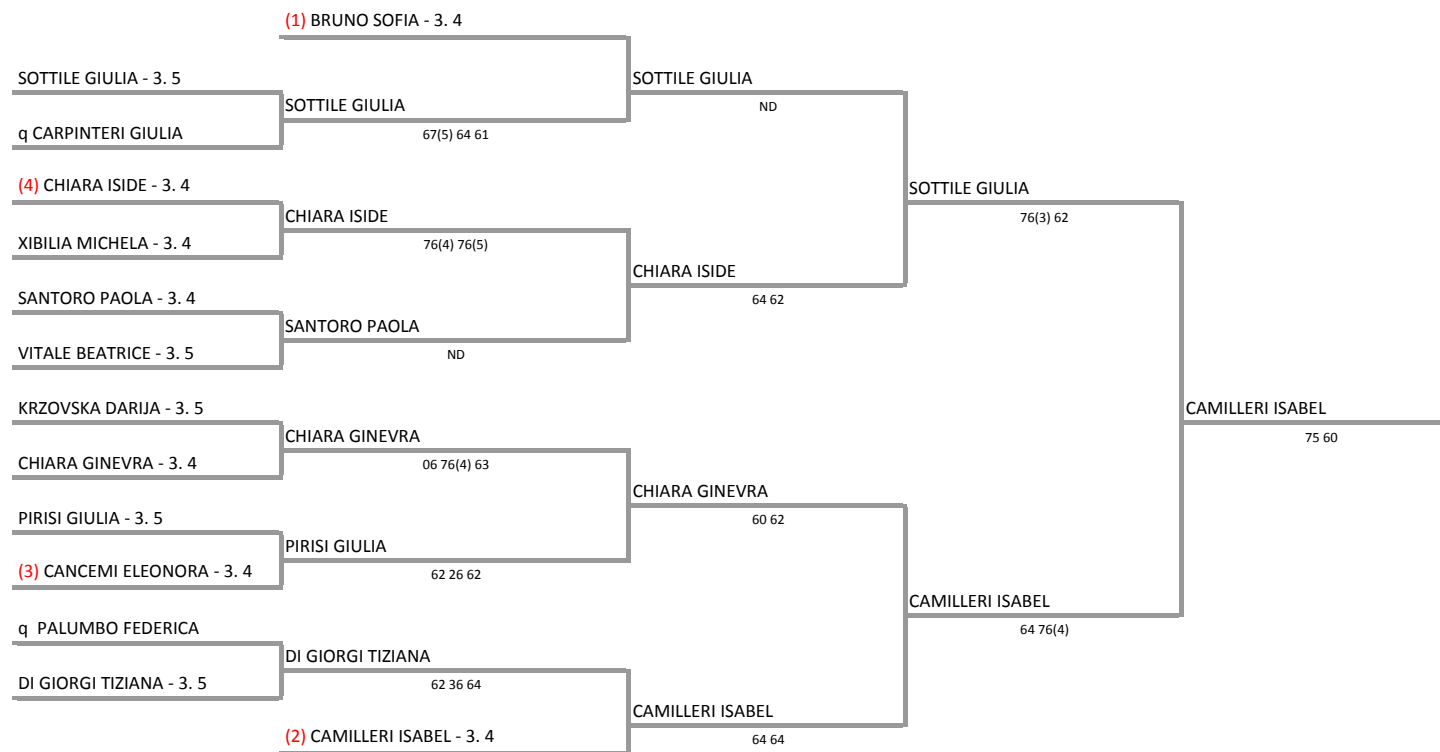

**A.S.D. LE ROCCHETTE - SICILIA TORNEO TERZA CAT. FUORI CIRCUITO  
TORNEO TERZA CATEGORIA FUORI CIRCUITO FEMMINILE - TABELLONE FINALE FEMMINILE**

**16/02/2014 - 02/03/2014 iscritti n° 14**

**Tabellone compilato il 21/02/2014 alle ore 21:52 e subito esposto  
Il Giudice Arbitro: GAT3 GIUSEPPE CAPONNETTO**