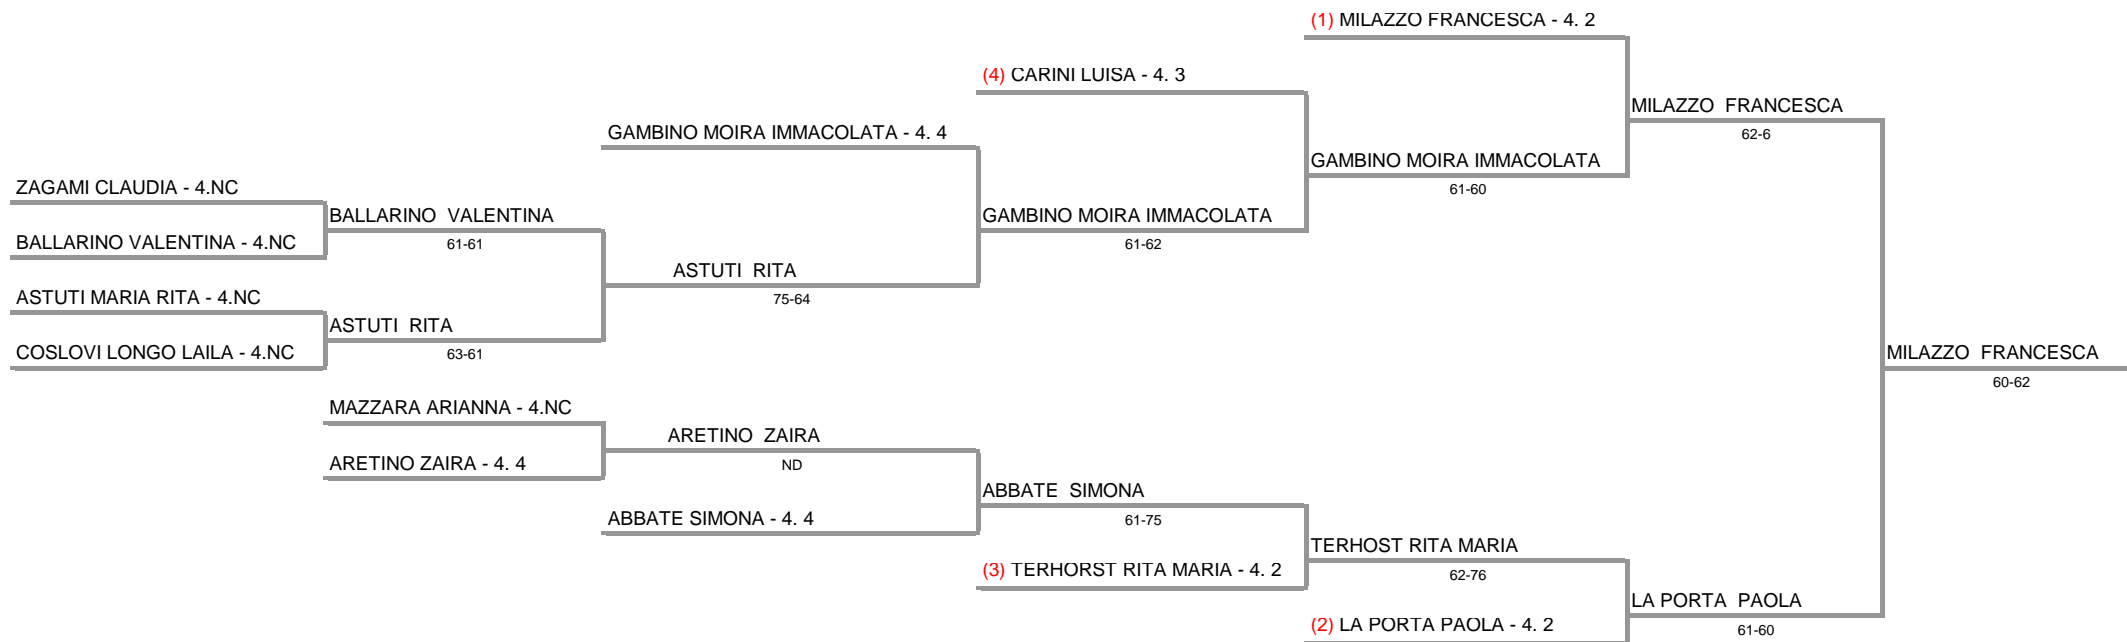

**A.S.D. CIRCOLO TENNIS LE ROCCE - SICILIA - TORNEO 4° CTG. M/F - 1° PROVA CIRCUITO SICILIA - Torneo della contea  
4^ CTG FEMMINILE - SEZIONE UNICA**

**09/02/2014 - 23/02/2014    iscritti n° 12**

**Tabellone confermato il 16/02/2014 alle ore 10:56  
compilato il 16/02/2014 alle ore 10:56 e subito esposto  
Il Giudice Arbitro: GAT3 MARIANO GAROZZO**