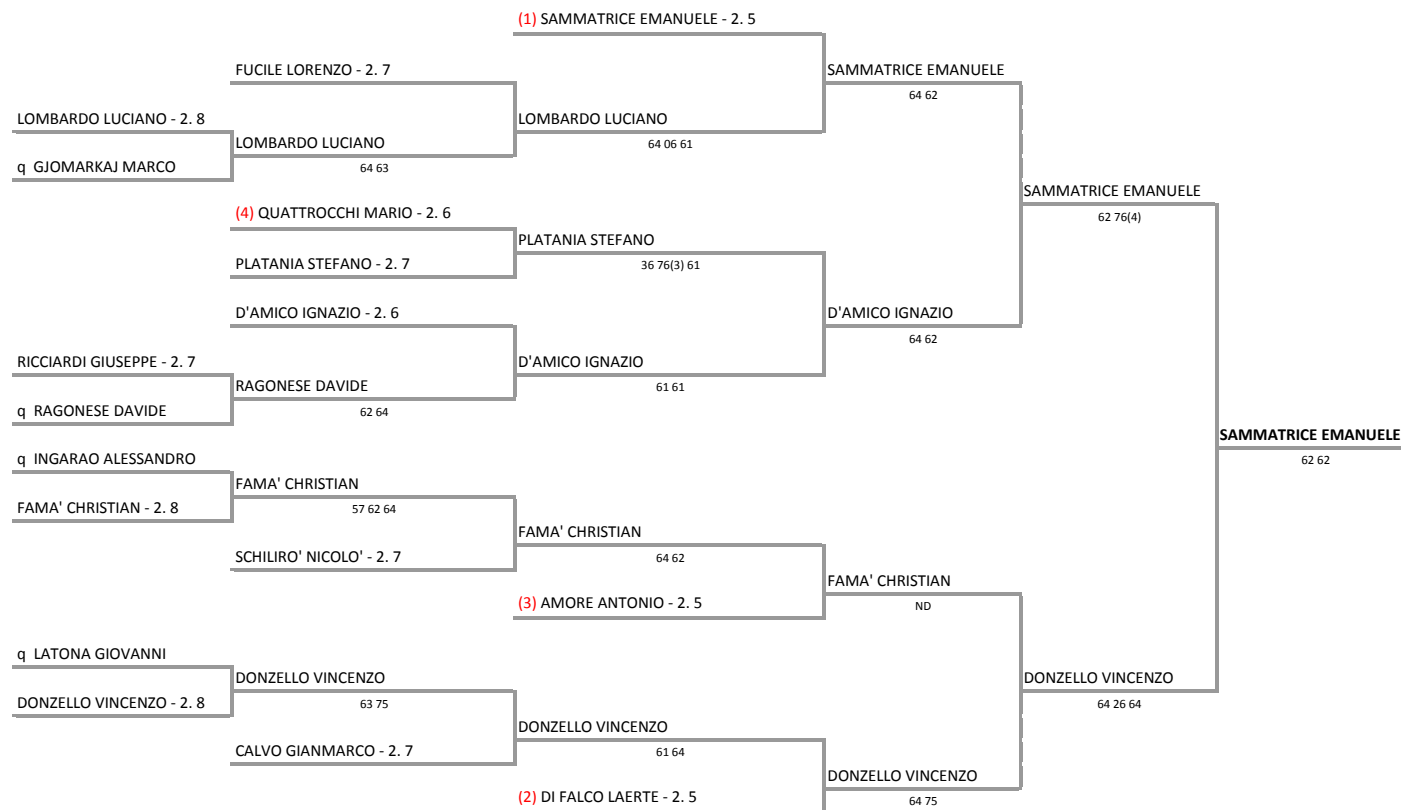

A.S.D. LE ROCCETTE - SICILIA - TORNEO OPEN M/F FUORI CIRCUITO MP 0,00
 TORNEO OPEN MASCHILE - TABELLONE FINALE MASCHILE

02/02/2014 - 16/02/2014 iscritti n° 17

Tabellone compilato il 11/02/2014 alle ore 19:58 e subito esposto
 Il Giudice Arbitro: GAT3 GIUSEPPE CAPONNETTO