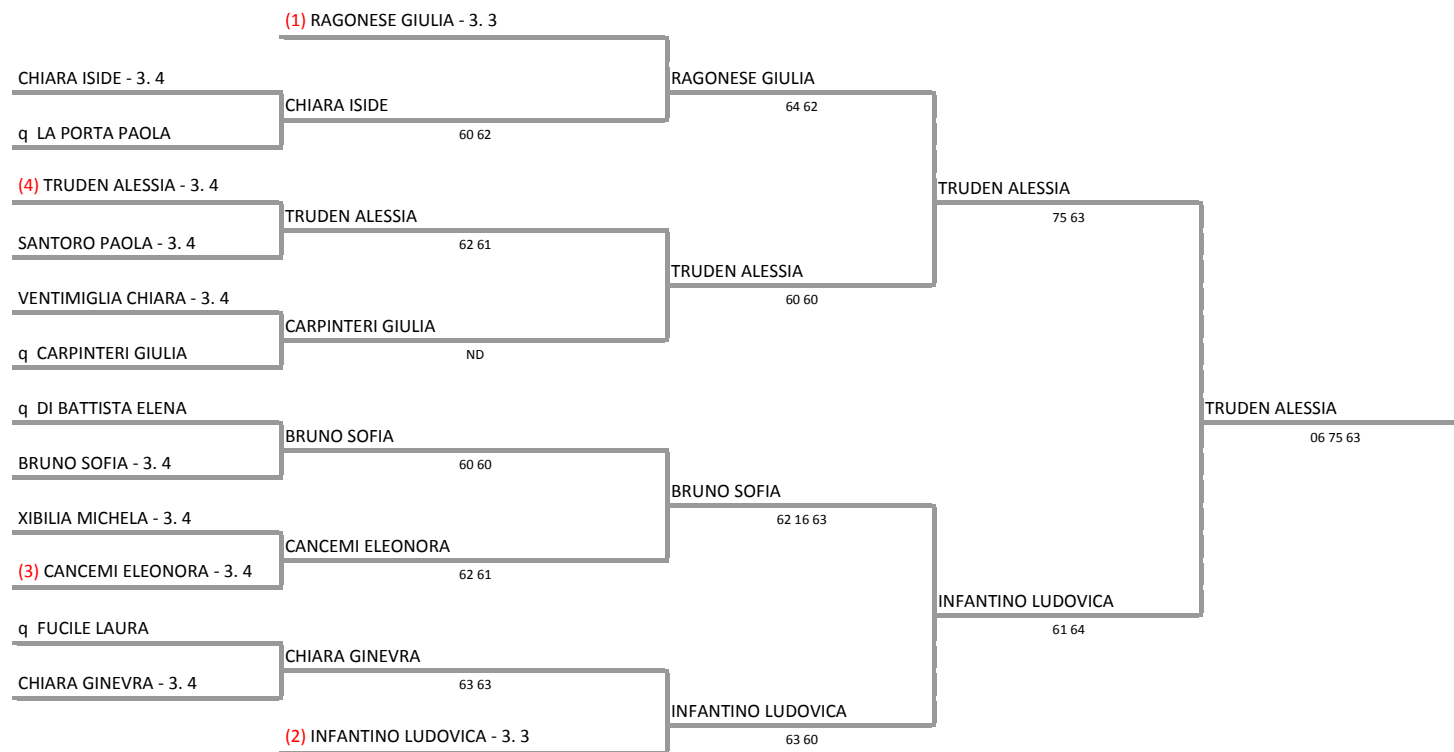

**A.S.D. LE ROCCHETTE - SICILIA - TORNEO OPEN M/F FUORI CIRCUITO MP 0,00
TORNEO OPEN FEMMINILE - TABELLONE FINALE FEMMINILE**

02/02/2014 - 16/02/2014 iscritti n° 14

**Tabellone compilato il 10/02/2014 alle ore 21:34 e subito esposto
Il Giudice Arbitro: GAT3 GIUSEPPE CAPONNETTO**