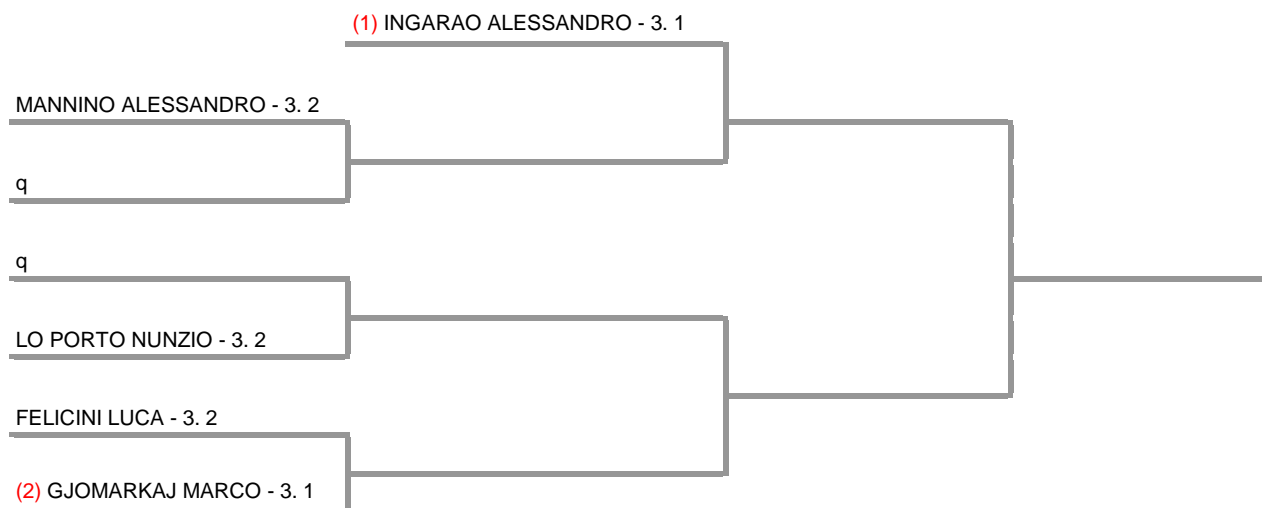

**ASS. SPORT. DIL. TENNIS CLUB MATCH BALL MASCALUCIA TORNEO DI 3° CATEGORIA fuori**  
**circuito singolare maschile - 3.2 3.1**  
**26/01/2014 - 09/02/2014 iscritti n° 7**  
**Tabellone compilato il 30/01/2014 alle ore 19:02 e subito esposto**  
**Il Giudice Arbitro: GAT2 TIZIANA TORRE**