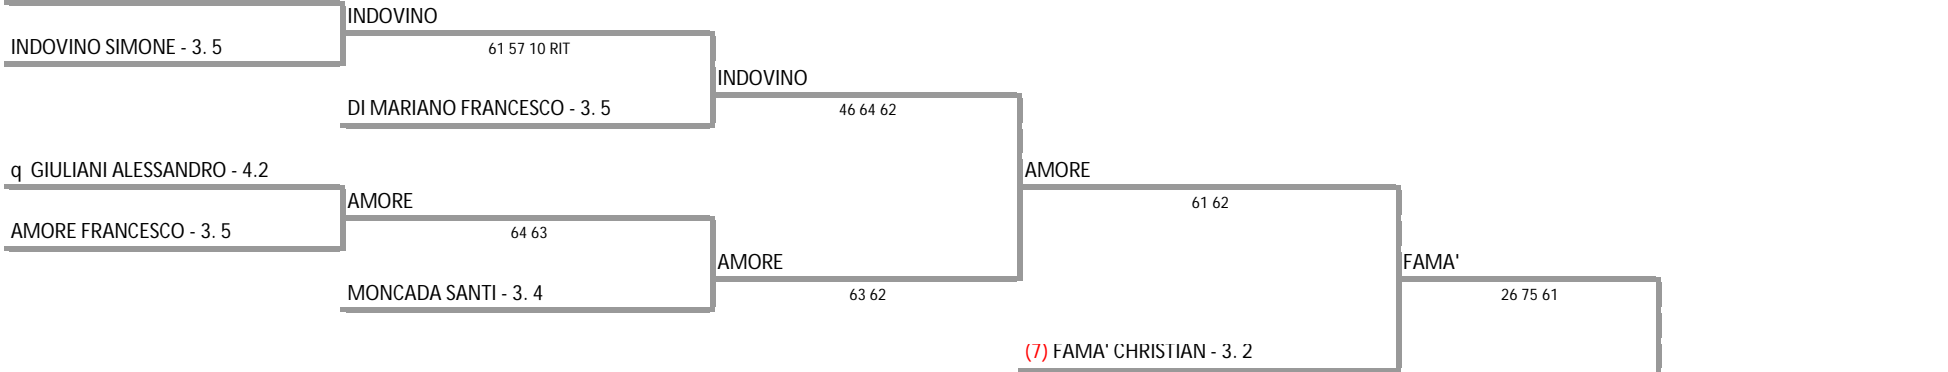

Il Giudice Arbitro: GAT3 ANTONIO TOSTO

q VASSALLO ROBERTO - 4.1

q CASACCIO VITTORIO - 4.1

BELLUOMO CARMELO FABIO - 3. 5

q LANZEROTTI UGO - 4.1