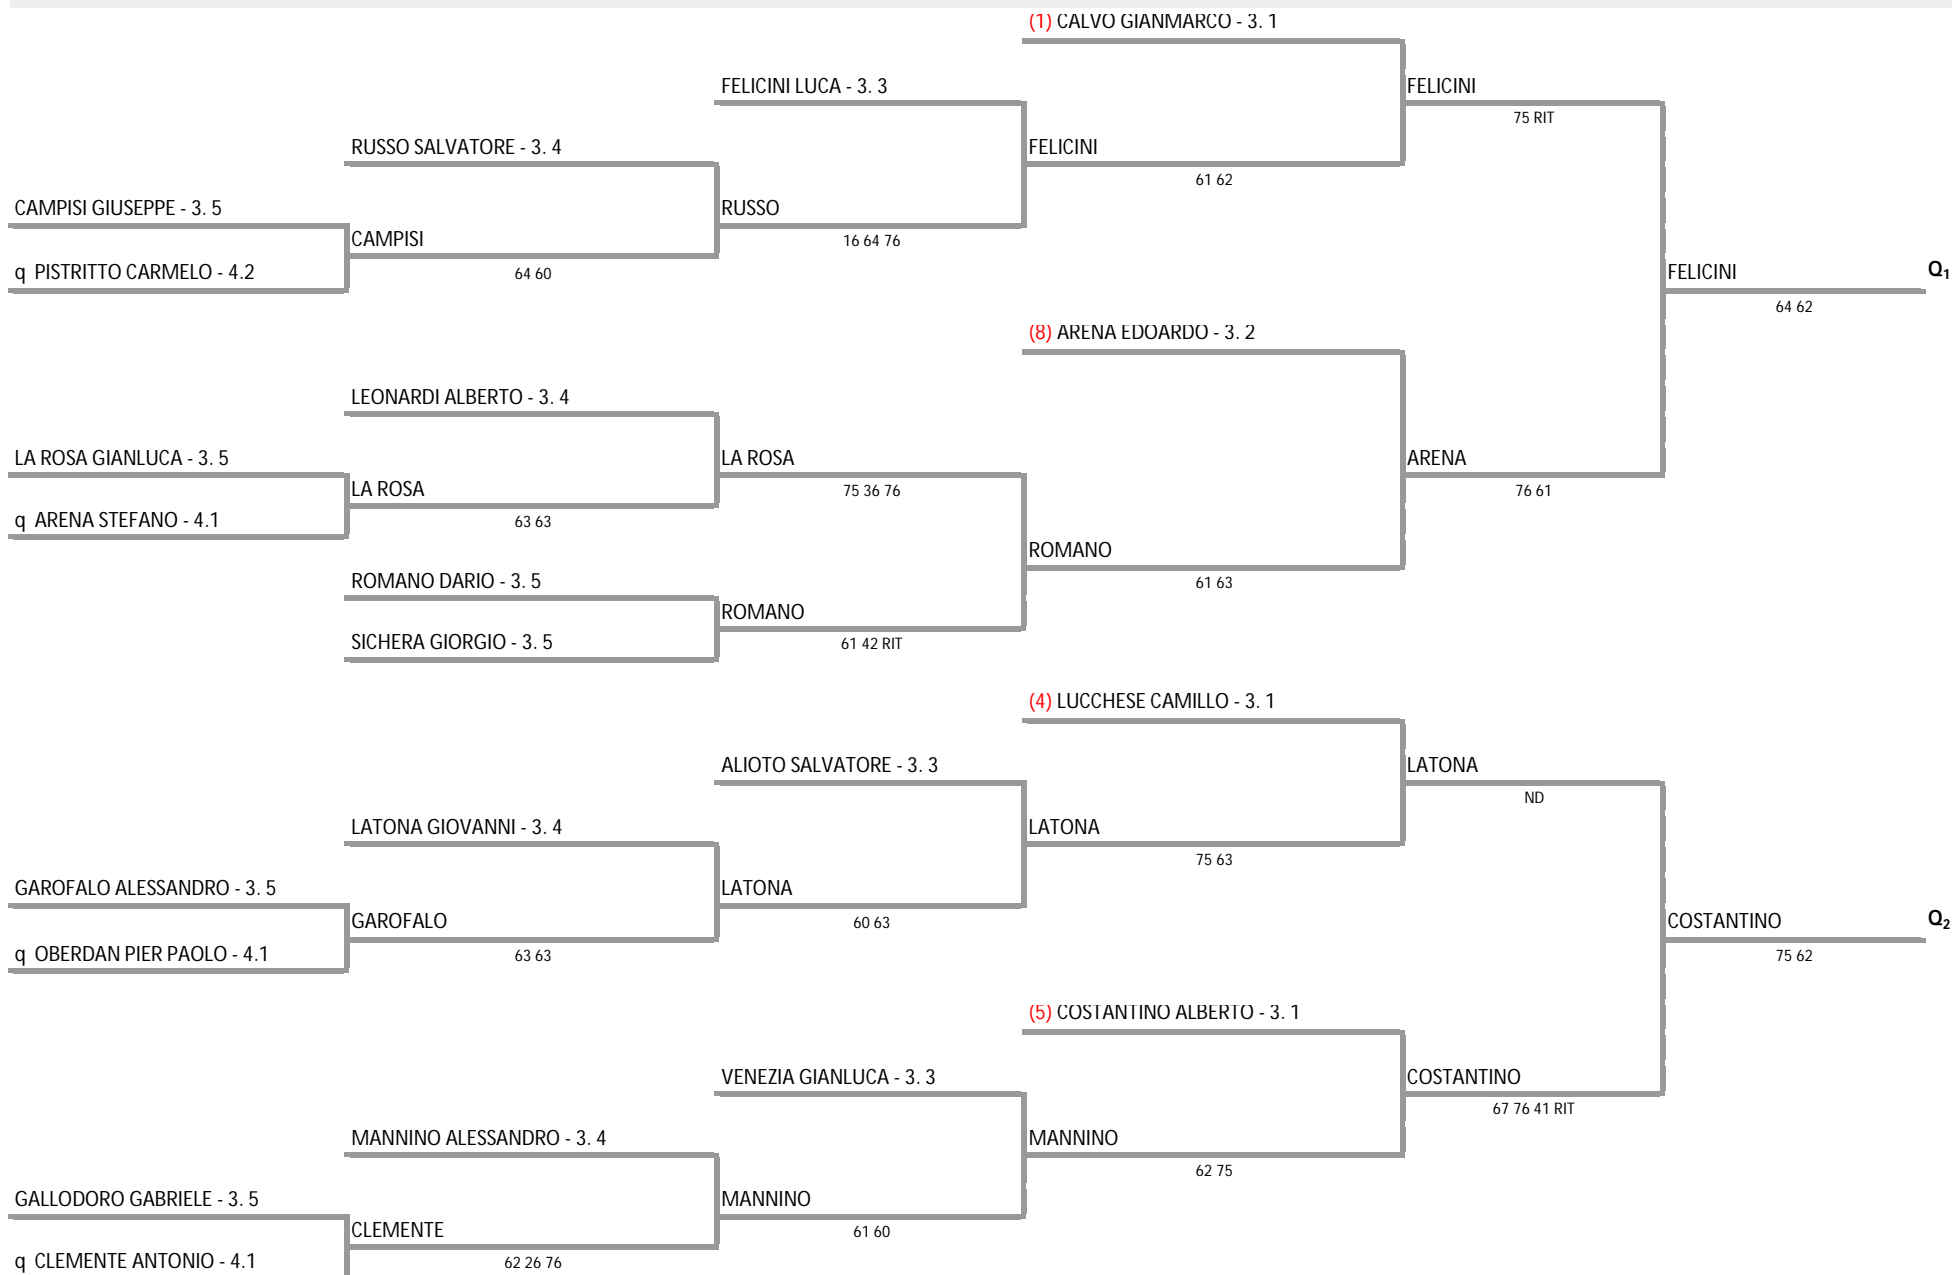

A.S.D. TENNIS PINEA - SICILIA - TORNEO OPEN M.LE 8° PROVA CIRCUITO SICILIA MP 999,00 SGAT

Singolare Maschile - Tabellone 3a Categoria

04/07/2013 - 13/07/2013 iscritti n° 43

Tabellone compilato il 06/07/2013 alle ore 10:41 e subito esposto

Il Giudice Arbitro: GAT3 ANTONIO TOSTO

q VASSALLO ROBERTO - 4.1

q CASACCIO VITTORIO - 4.1

BELLUOMO CARMELO FABIO - 3. 5

q LANZEROTTI UGO - 4.1