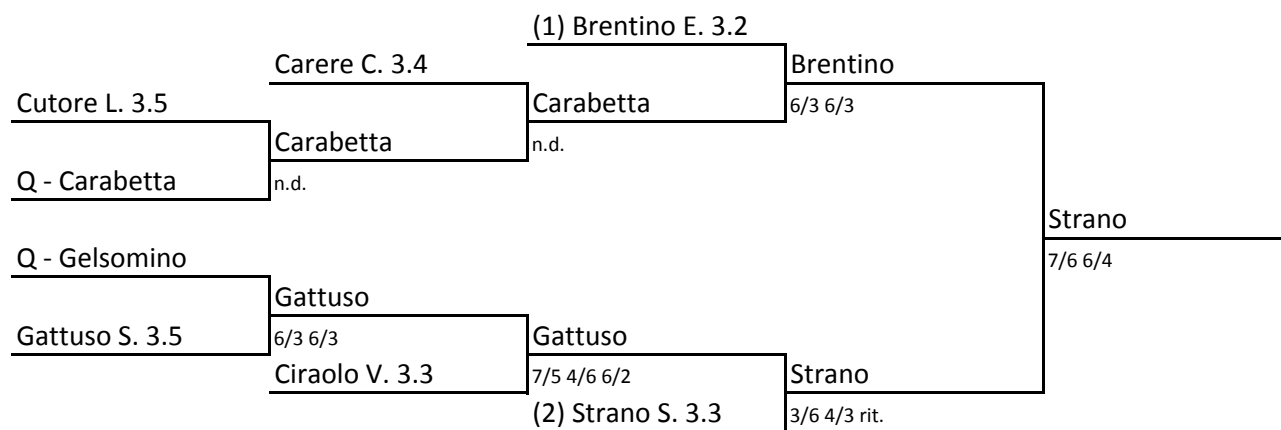

ASD TENNIS PINEA - MEMORIAL ROBERTO MOSCA - 3° CATEGORIA

SINGOLARE FEMMINILE - TABELLONE FINALE

Esposito: 22/02/2008 alle 20:30

Il G.A.: Tosto Antonio