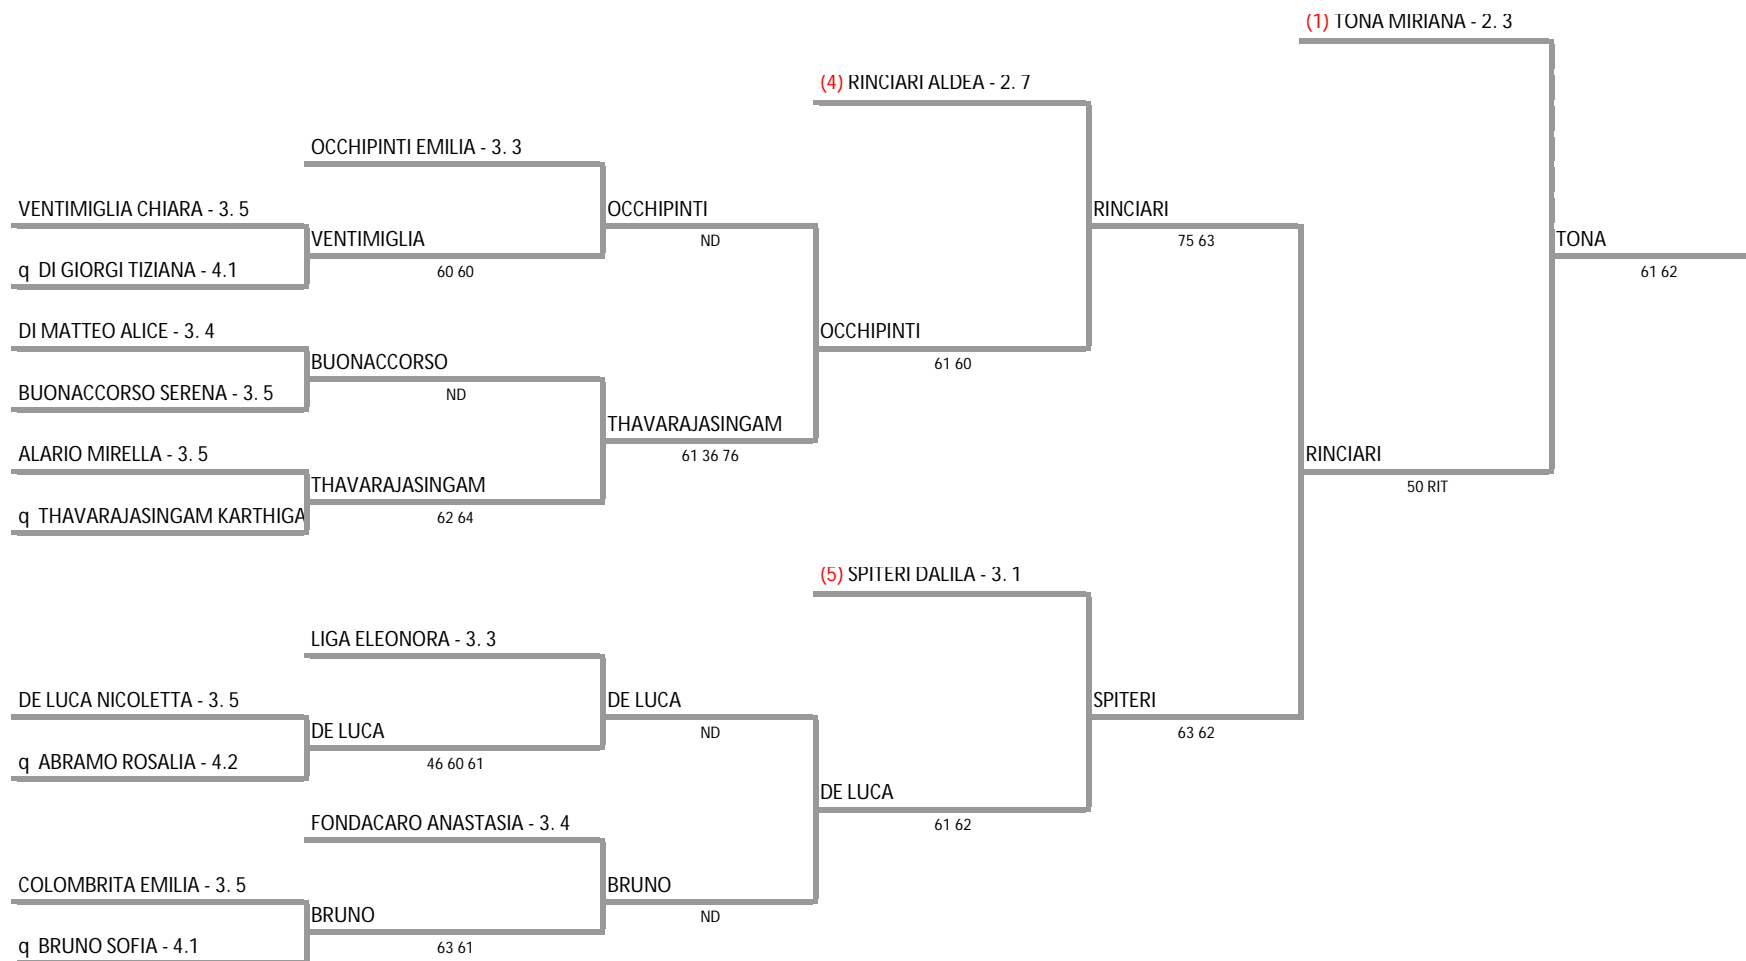

A.S.D. CIRCOLO TENNIS MONTEKATIRA - SICILIA - PRE.QUALIFICAZIONI BNL D'ITALIA M/F
SINGOLARE FEMMINILE - Tabellone Finale

06/04/2013 - 14/04/2013 iscritti n° 32

Tabellone compilato il 07/04/2013 alle ore 22:48 e subito esposto
Il Giudice Arbitro: GAT3 ANTONIO TOSTO

q SANTORO PAOLA - 4.2

PULEO ANNA MARIA - 3. 5

PULEO
64 36 64

INFANTINO LUDOVICA - 3. 4

INFANTINO
61 60

q CARPINTERI GIULIA - 4.2

CHIARA GINEVRA - 3. 5

CHIARA
63 61

CICCIU' ALESSANDRA - 3. 4

CHIARA
ND

INFANTINO
61 61

LO PUMO
63 64

(6) LO PUMO MARTINA - 3. 2

q LIGA GIULIANA - 4.1

CHIARA ISIDE - 3. 5

CHIARA
76 61