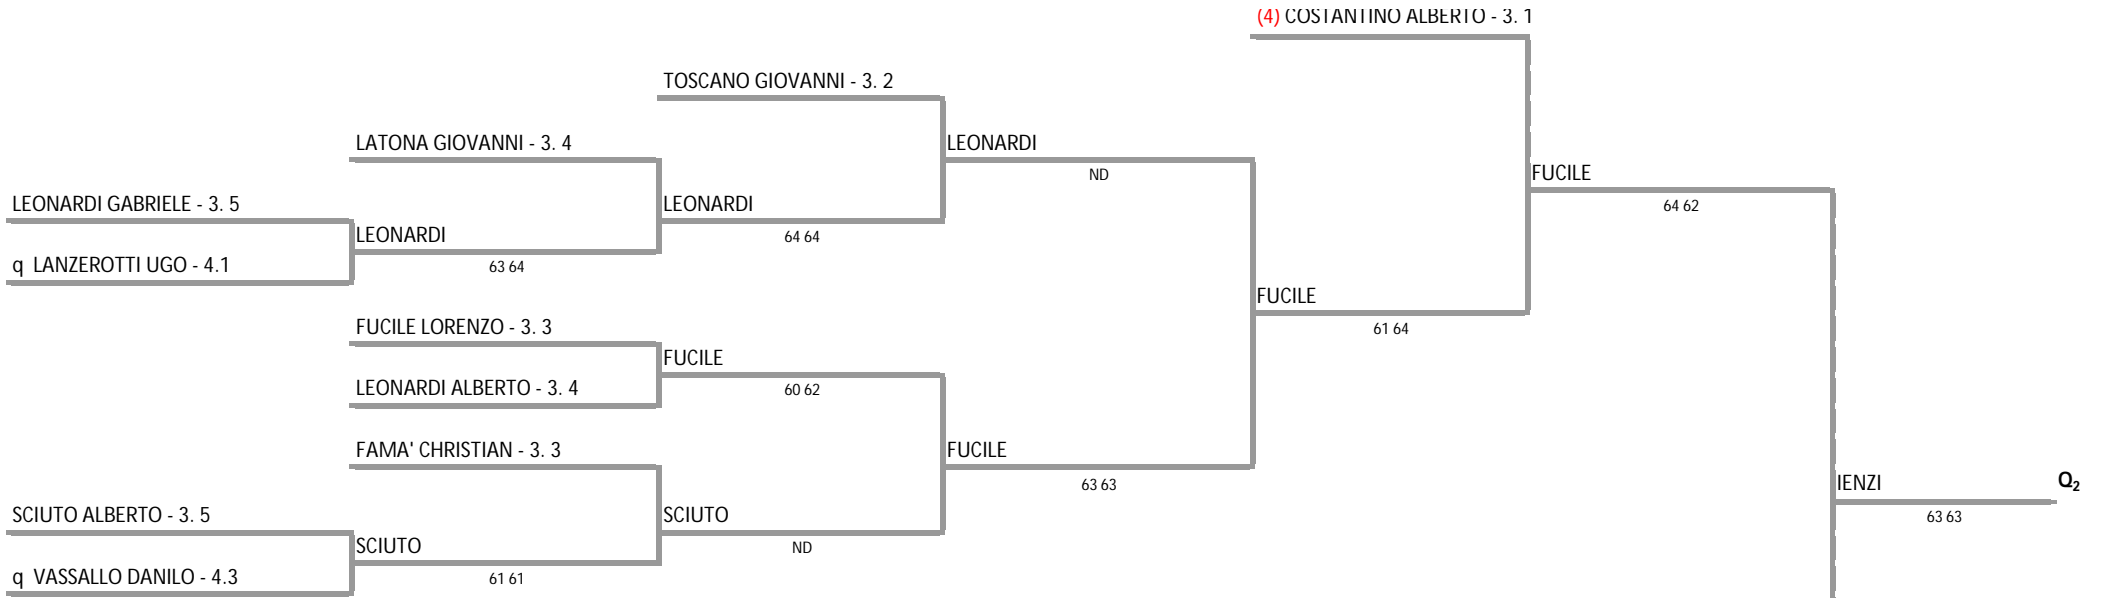

A.S.D. CIRCOLO TENNIS MONTEKATIRA - SICILIA - PRE.QUALIFICAZIONI BNL D'ITALIA M/F
SINGOLARE MASCHILE - Tabellone 3a Categoria

06/04/2013 - 14/04/2013 iscritti n° 75

Tabellone compilato il 06/04/2013 alle ore 23:36 e subito esposto
Il Giudice Arbitro: GAT3 ANTONIO TOSTO