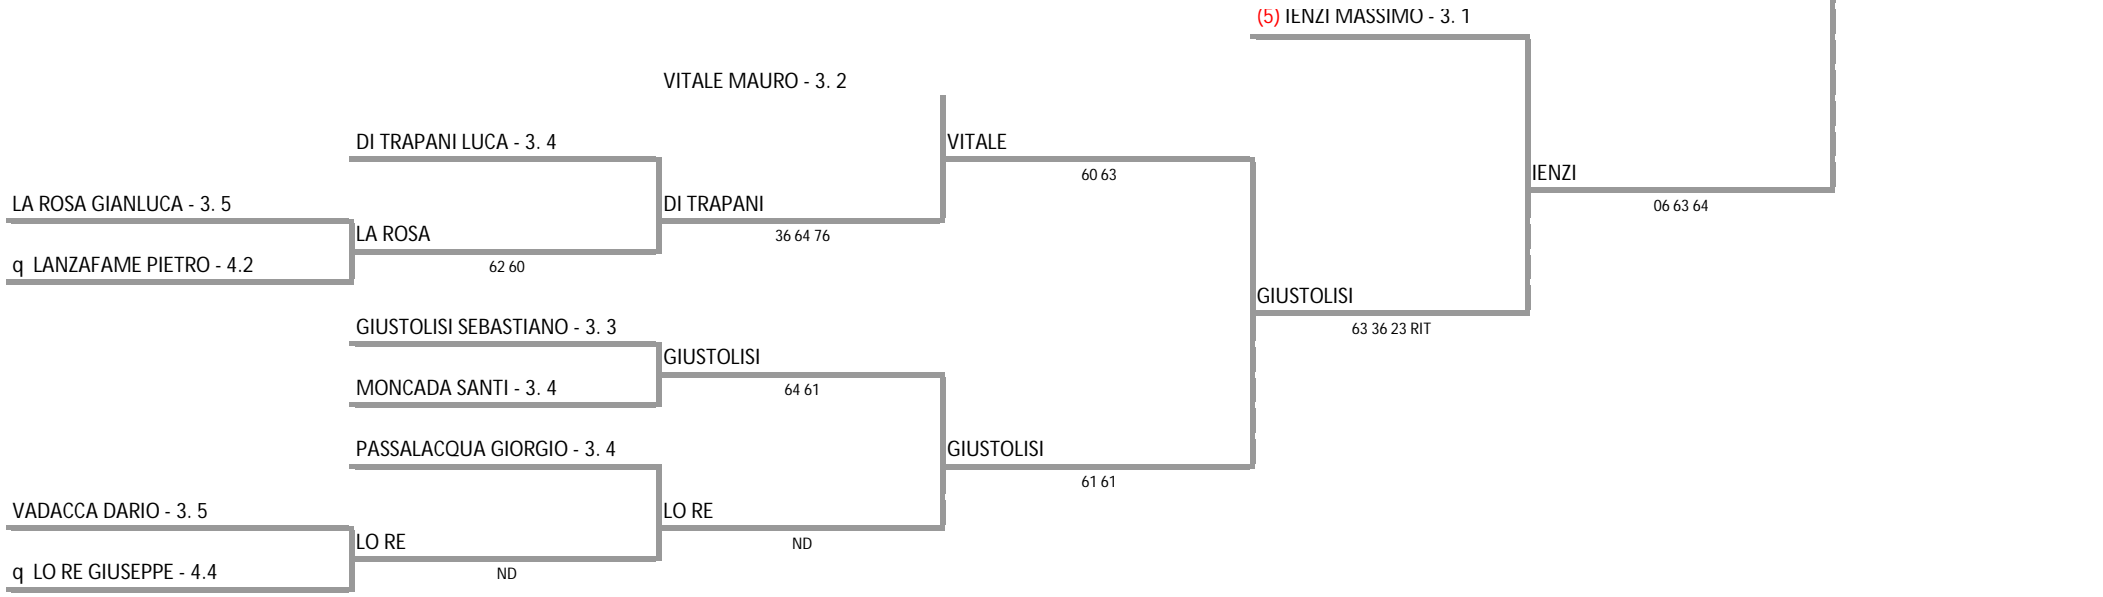

A.S.D. CIRCOLO TENNIS MONTEKATIRA - SICILIA - PRE.QUALIFICAZIONI BNL D'ITALIA M/F
SINGOLARE MASCHILE - Tabellone 3a Categoria

06/04/2013 - 14/04/2013 iscritti n° 75

Tabellone compilato il 06/04/2013 alle ore 23:36 e subito esposto
Il Giudice Arbitro: GAT3 ANTONIO TOSTO