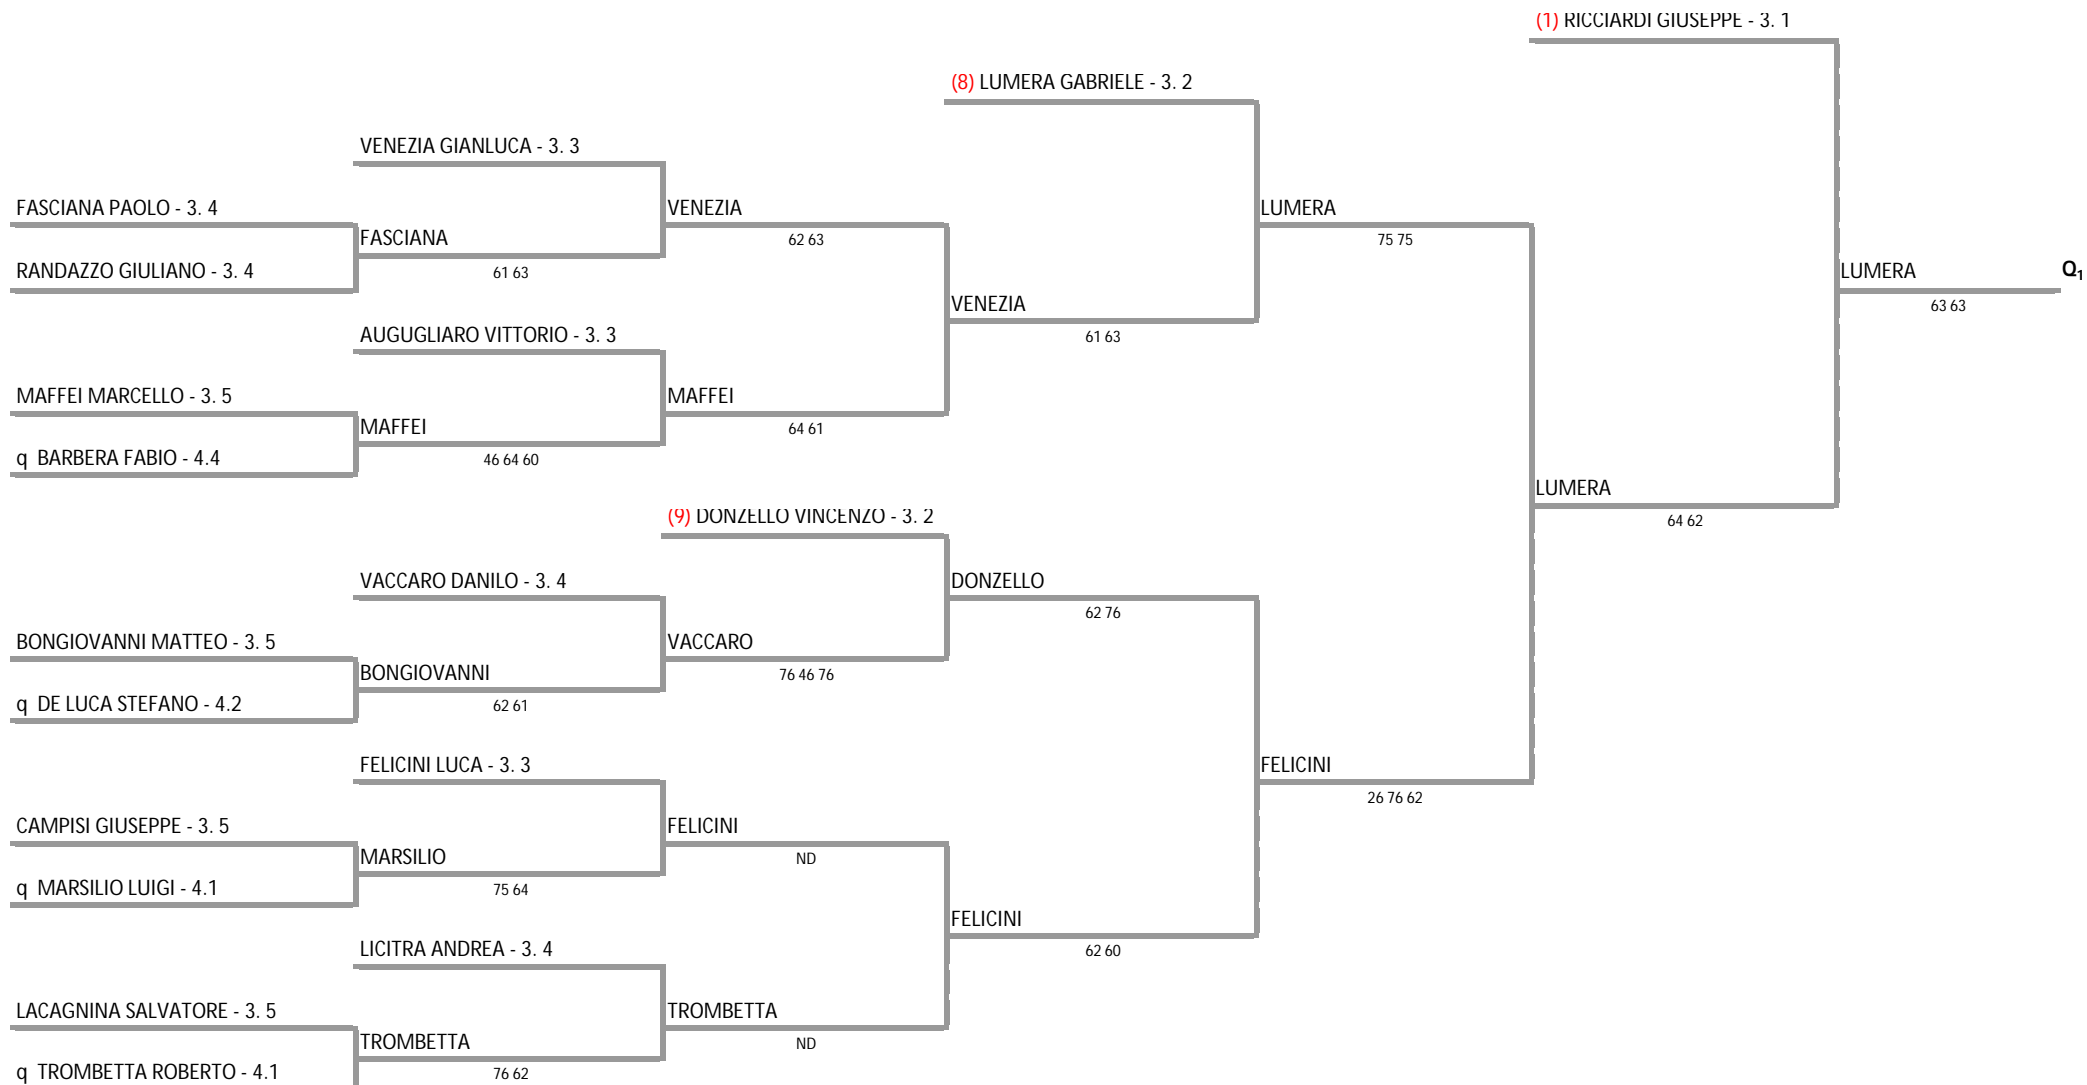

q VASSALLO ROBERTO - 4.2

BELLUOMO CARMELO FABIO - 3. 5

BELLUOMO
64 31 RIT
GIUNTA MATTEO - 3. 4

GIUNTA
16 61 10 RIT
ARENA EDOARDO - 3. 2

GIUNTA
ND
TORRISI
62 61
TORRISI
63 60

q ARENA STEFANO - 4.1

FINOCCHIARO GIUSEPPE - 3. 5