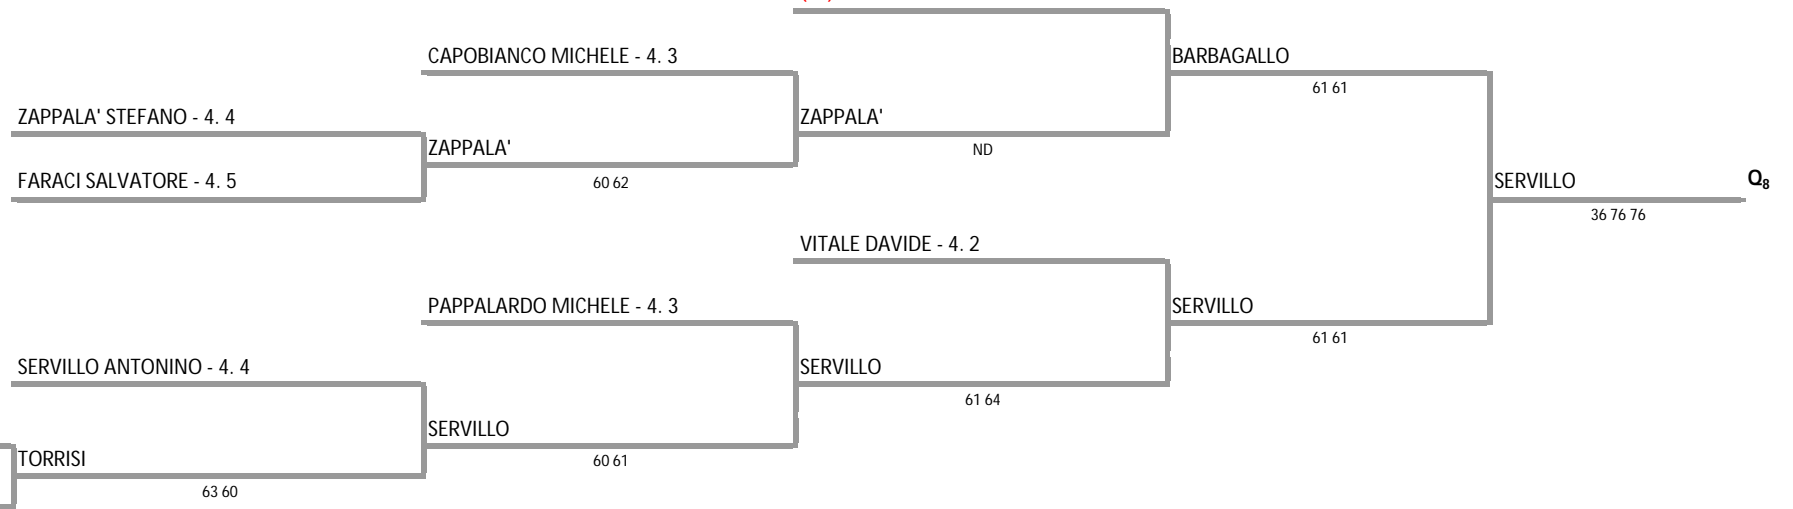

(8) FELICINI AGATINO - 4. 1

(9) LANZEROTTI UGO - 4. 1

(5) BARONE GIAN - 4. 1

(12) BARBAGALLO SALVATORE - 4. 1

q SCARDINO SALVATORE - 4.NC

DI VITA ANGELO - 4. 6

SCARDINO

46 61 62

AZZOLINA MAURO - 4. 4

AZZOLINA

61 61

CORDIERI SIMONE - 4. 3

CORDIERI

62 63

MARSALA PAOLO GIORGIO - 4. 2

CORDIERI