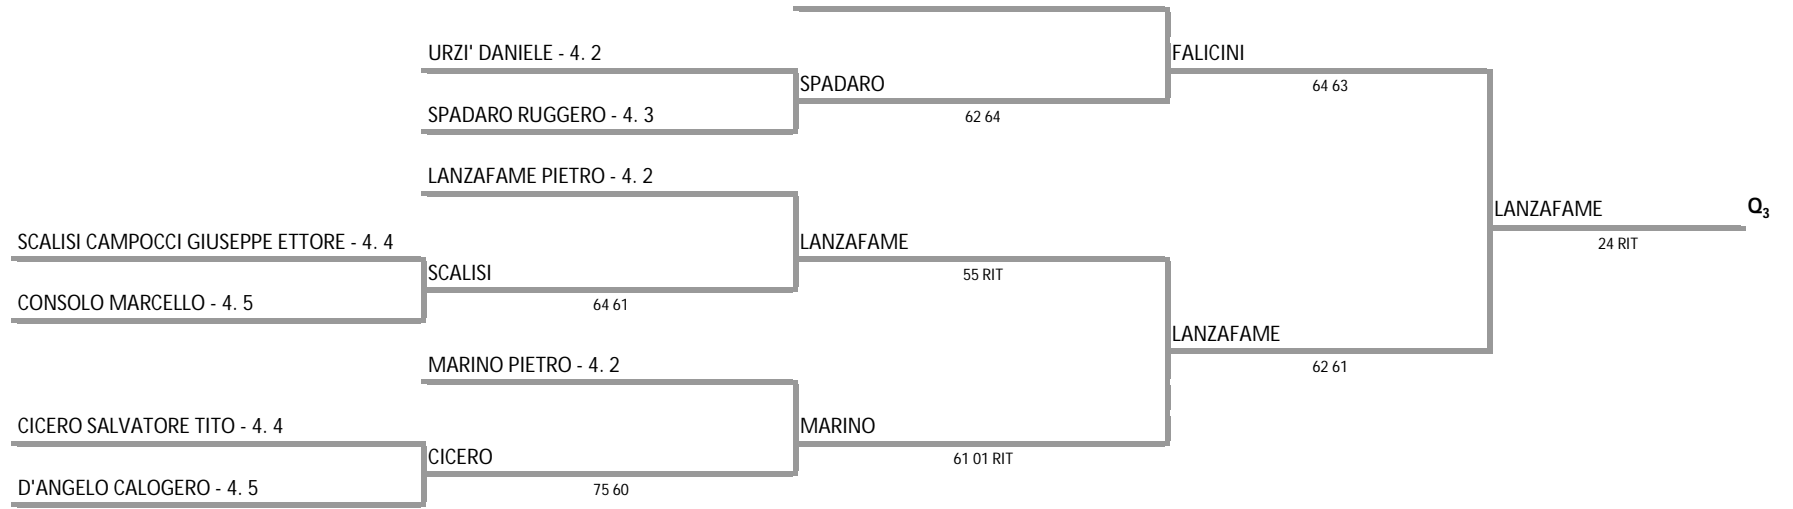

(8) FELICINI AGATINO - 4. 1