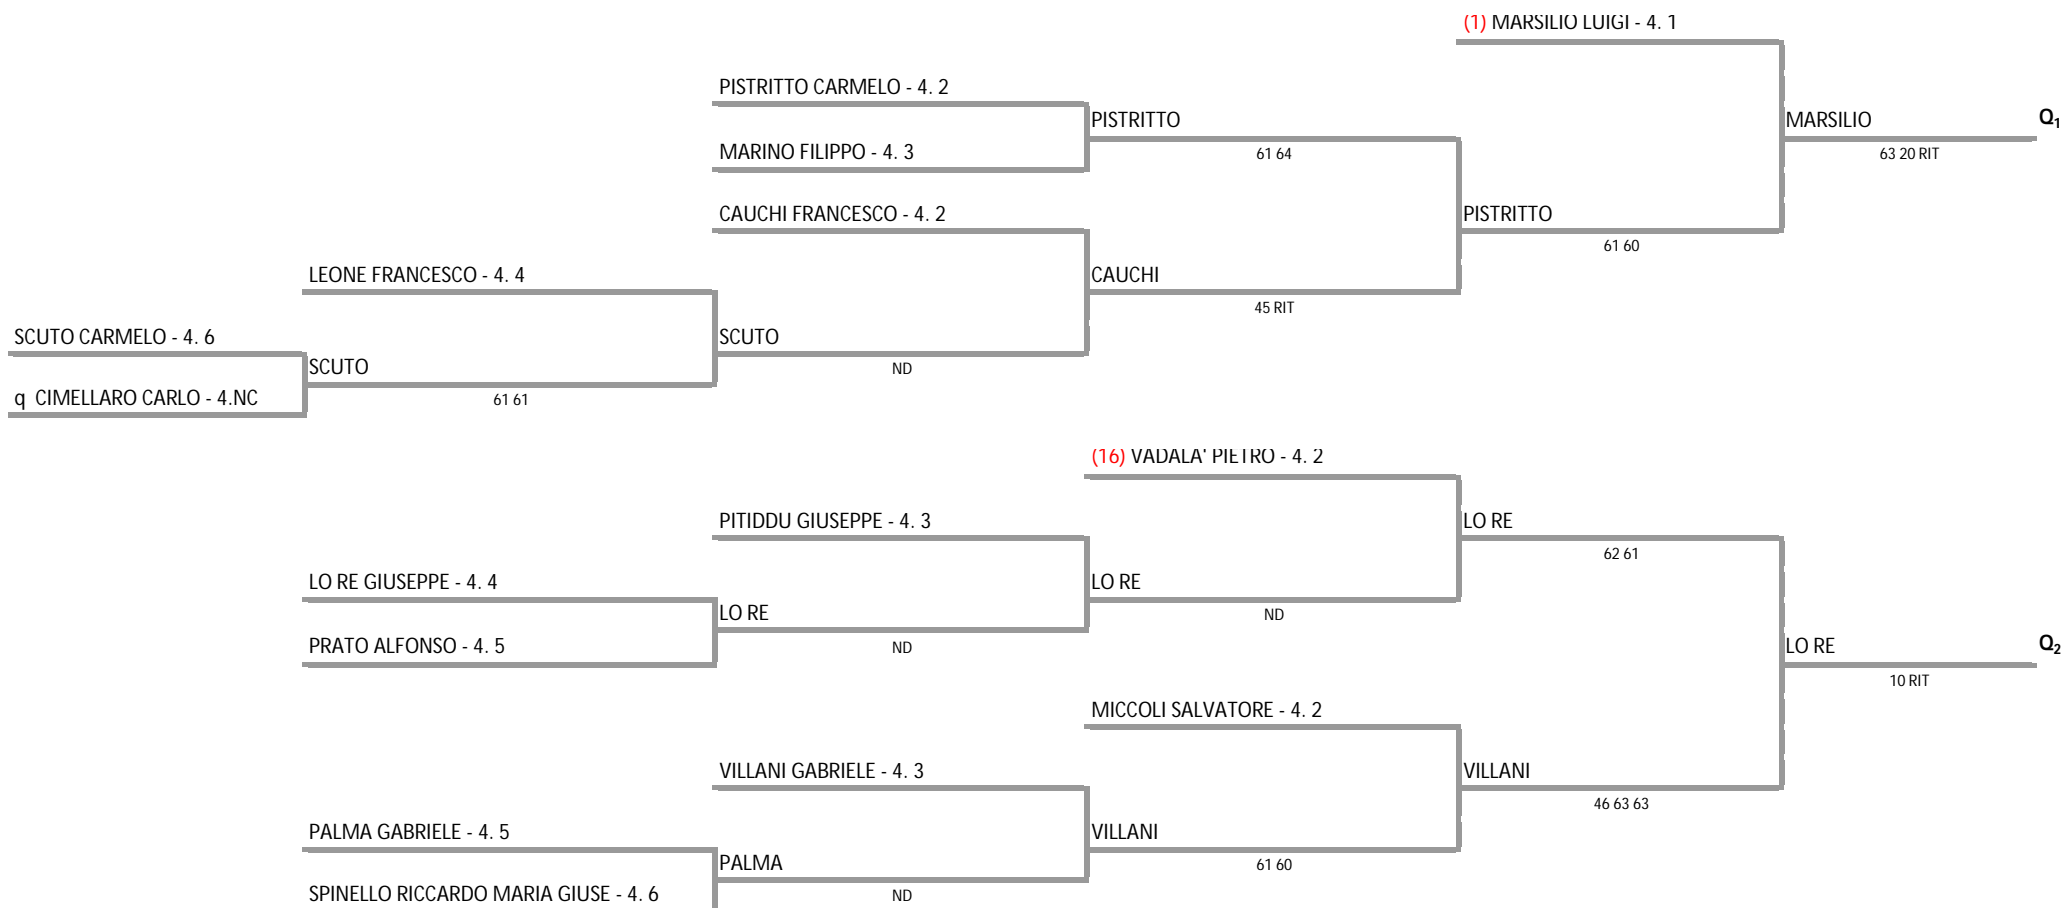

(8) FELICINI AGATINO - 4. 1

(9) LANZEROTTI UGO - 4. 1

(5) BARONE GIAN - 4. 1

(12) BARBAGALLO SALVATORE - 4. 1

q SCARDINO SALVATORE - 4.NC

DI VITA ANGELO - 4. 6

SCARDINO

46 61 62