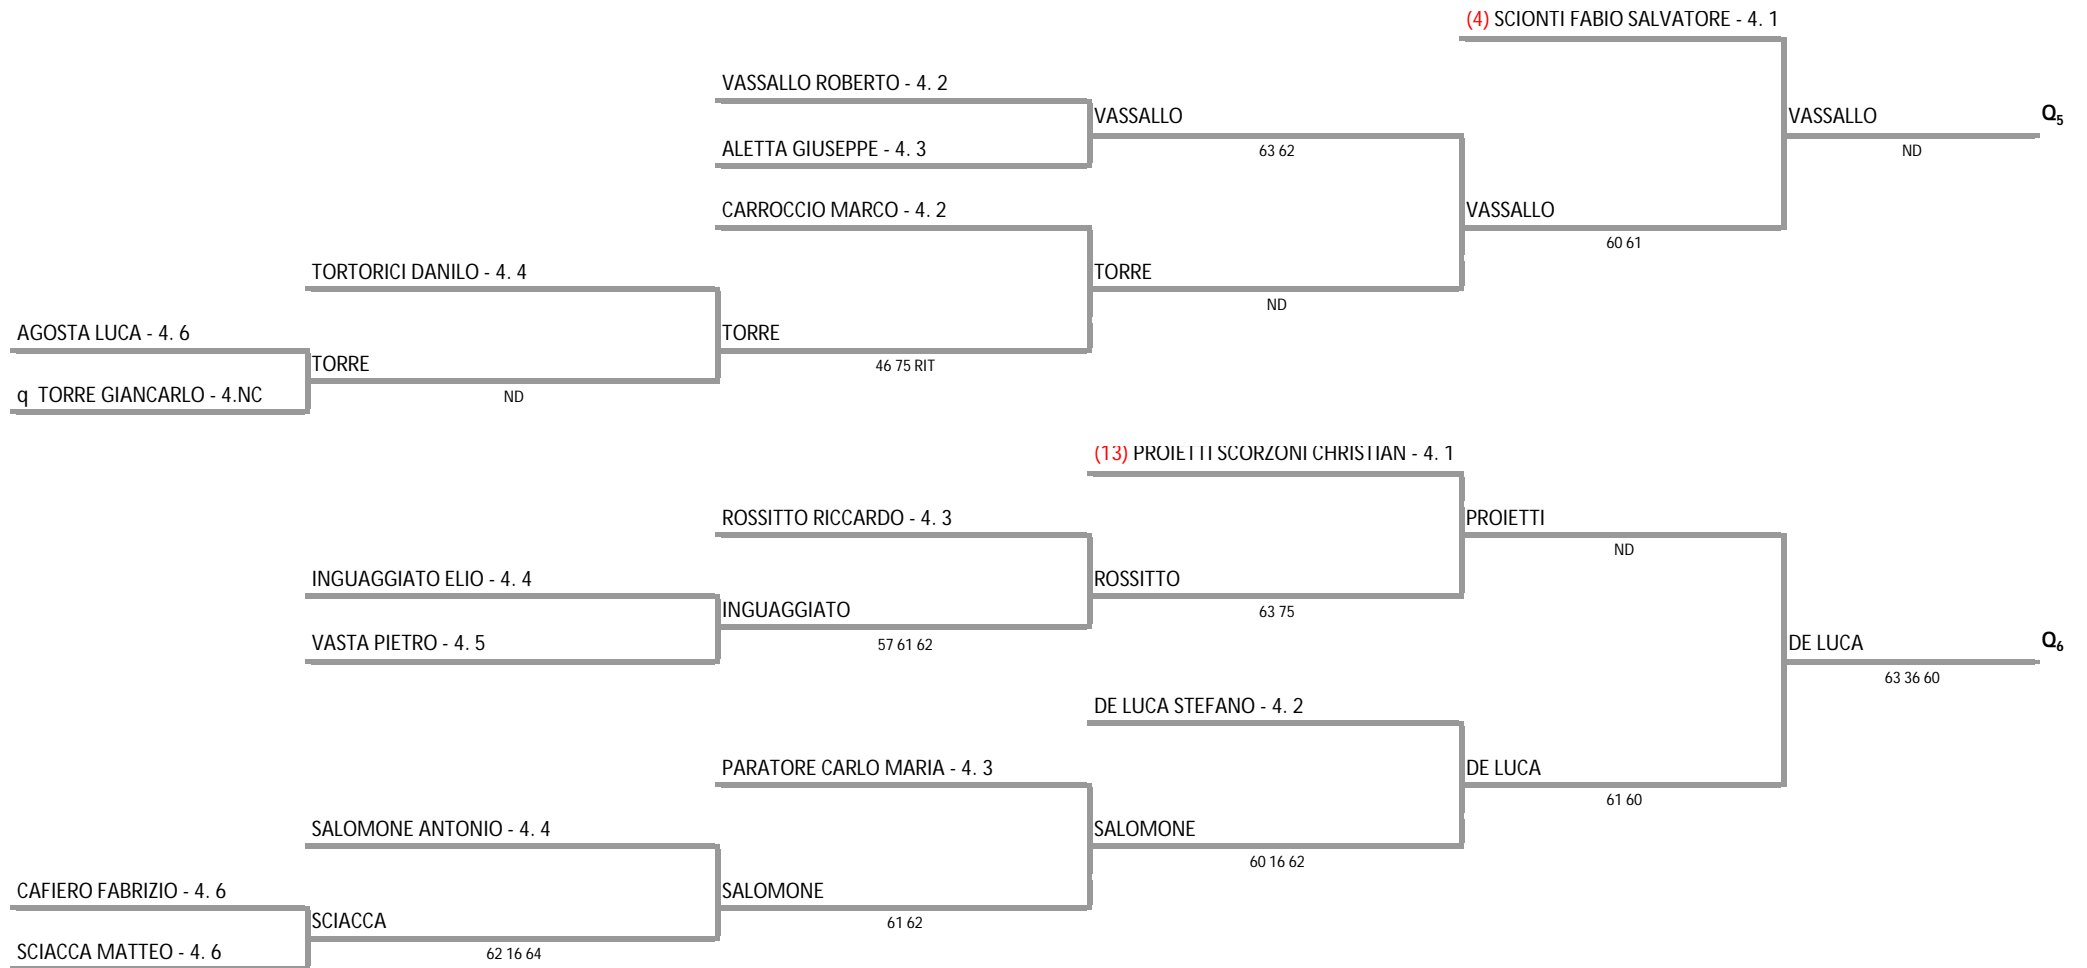

A.S.D. CIRCOLO TENNIS MONTEKATIRA - SICILIA - PRE.QUALIFICAZIONI BNL D'ITALIA M/F
SINGOLARE MASCHILE - Tabellone 4a Categoria

06/04/2013 - 14/04/2013 iscritti n° 132

Tabellone compilato il 04/04/2013 alle ore 17:30 e subito esposto
Il Giudice Arbitro: GAT3 ANTONIO TOSTO

(8) FELICINI AGATINO - 4. 1

(9) LANZEROTTI UGO - 4. 1

(5) BARONE GIAN - 4. 1

(12) BARBAGALLO SALVATORE - 4. 1

q SCARDINO SALVATORE - 4.NC

DI VITA ANGELO - 4. 6

SCARDINO

46 61 62