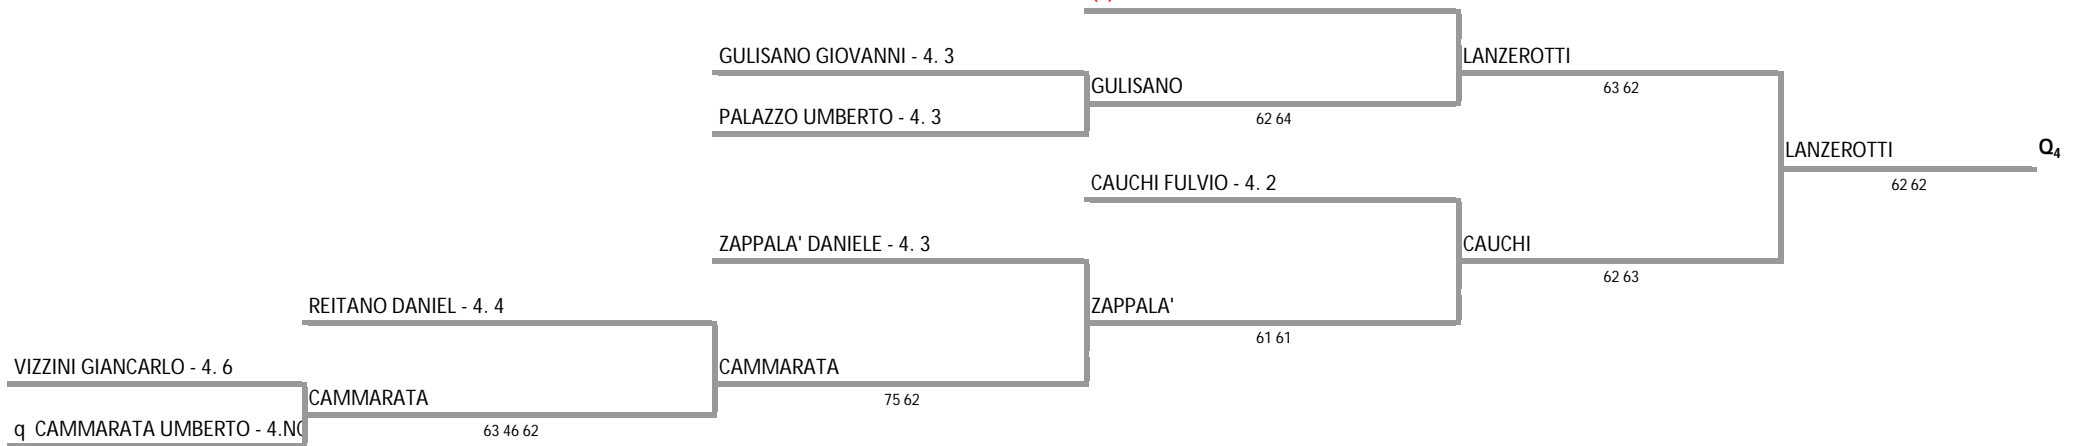

(9) LANZEROTTI UGO - 4. 1