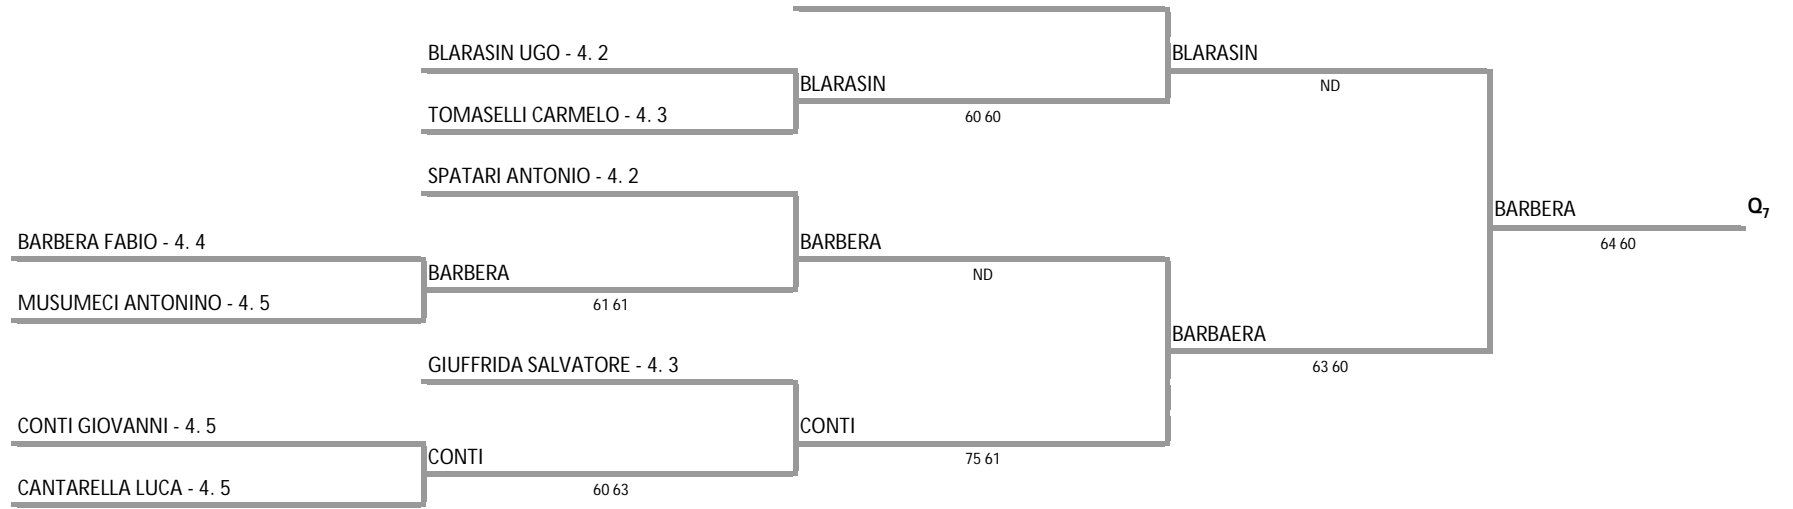

(8) FELICINI AGATINO - 4. 1

(9) LANZEROTTI UGO - 4. 1

(5) BARONE GIAN - 4. 1

(12) BARBAGALLO SALVATORE - 4. 1

q SCARDINO SALVATORE - 4.NC

DI VITA ANGELO - 4. 6

SCARDINO

46 61 62

AZZOLINA MAURO - 4. 4

AZZOLINA

61 61

CORDIERI SIMONE - 4. 3

CORDIERI

62 63

MARSALA PAOLO GIORGIO - 4. 2

CORDIERI