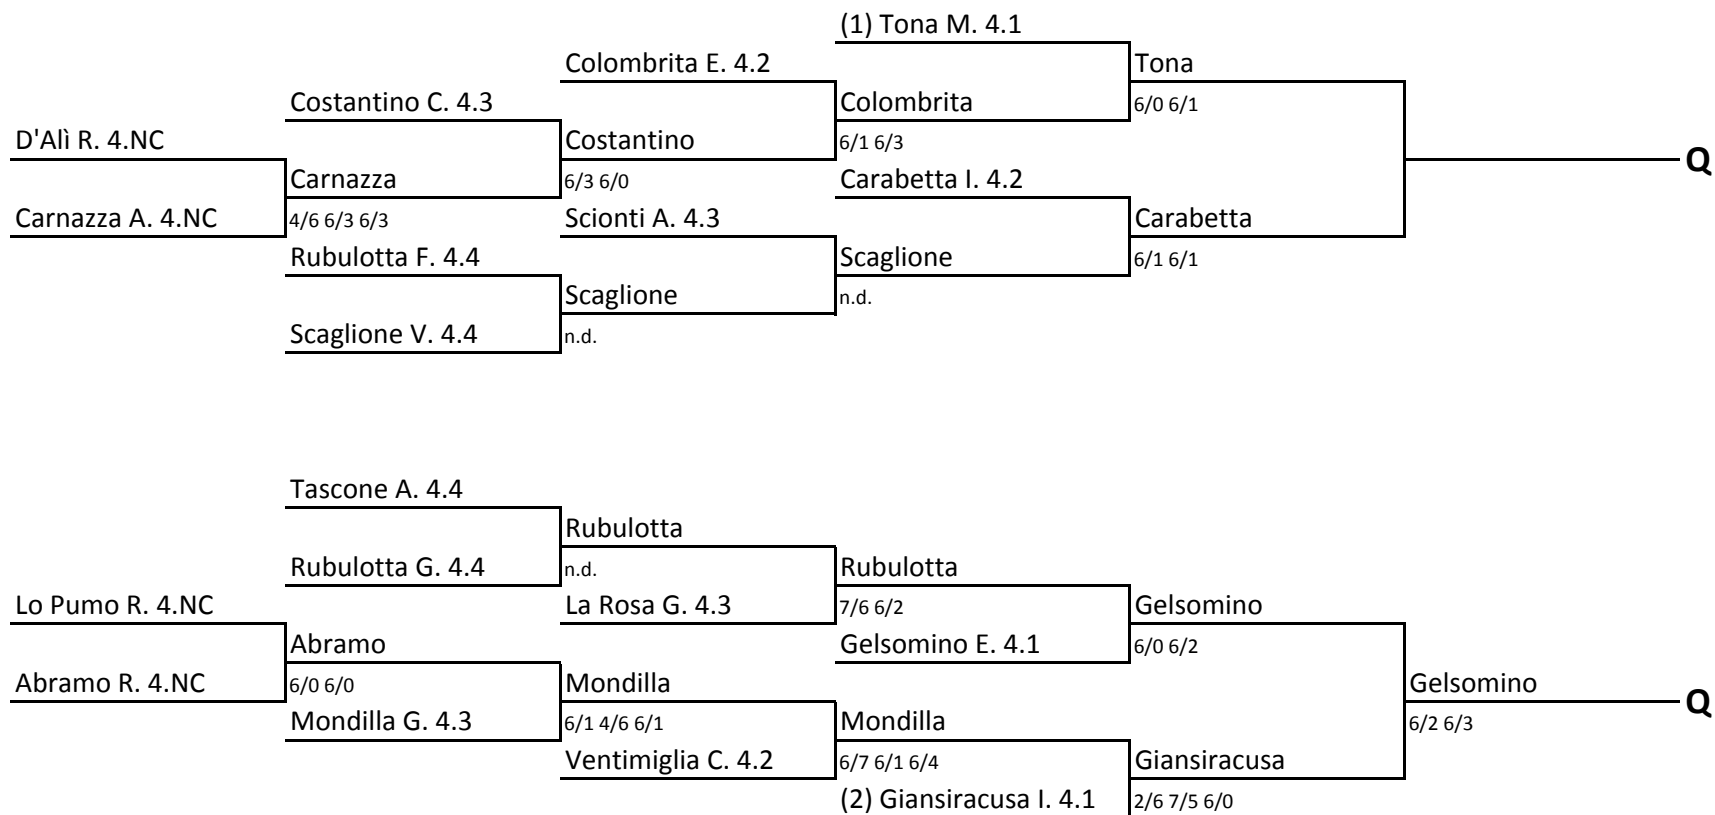

ASD TENNIS PINEA - MEMORIAL ROBERTO MOSCA - 3° CATEGORIA

SINGOLARE FEMMINILE - TABELLONE INTERMEDIO

Esposto: 22/02/2008 alle 20:00
Il G.A.: Tosto Antonio