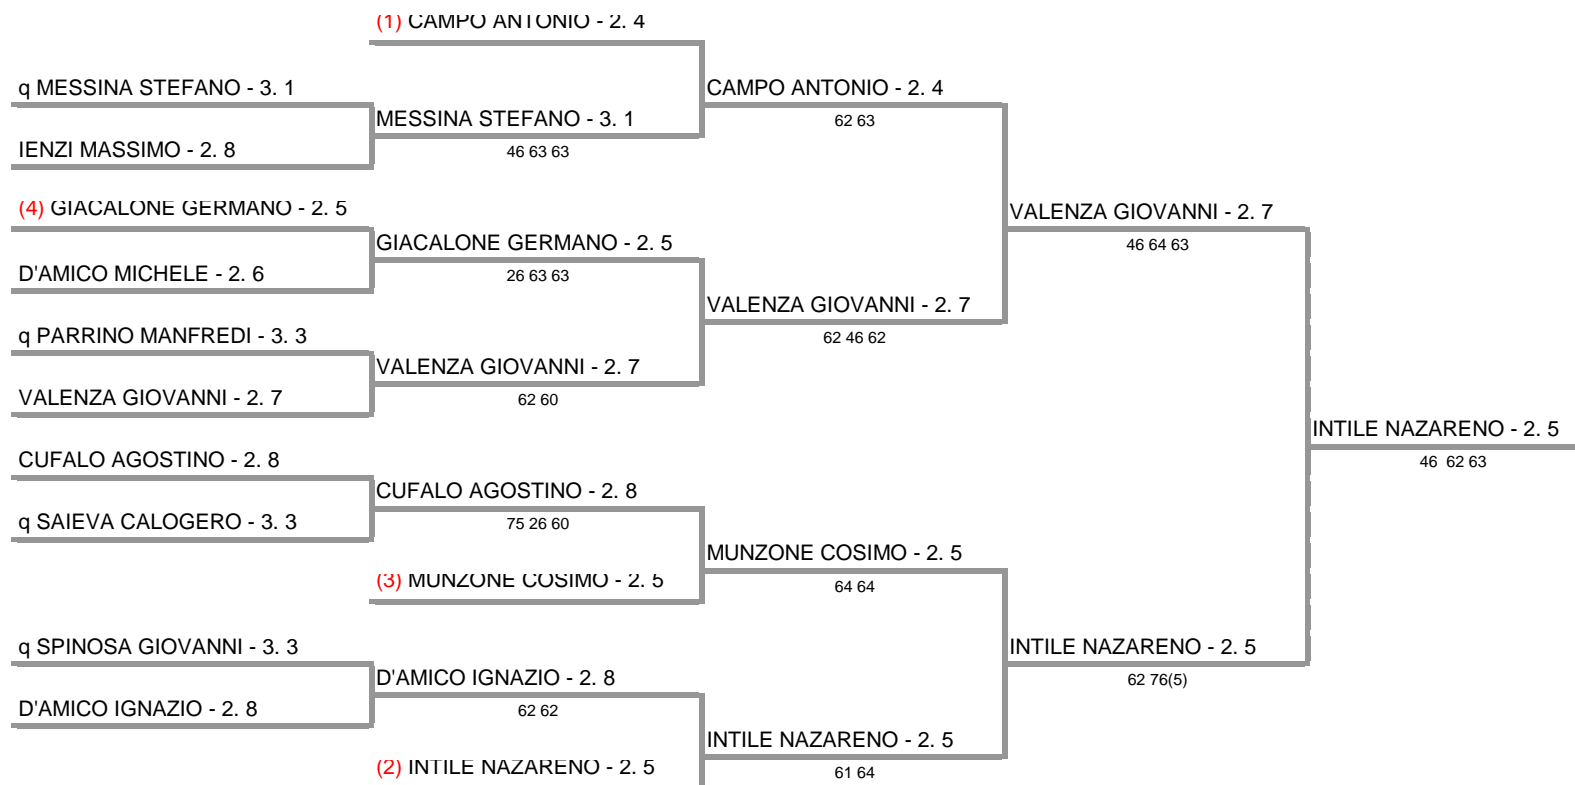

**PASSIONE TENNIS SCIACCA ASD - SICILIA - TORNEO OPEN M.LE 20° PROVA CIRCUITO SICILIA MP 2.000,00 SGAT  
20^ PROVA CIRCUITO SICILIA OPEN MASCHILE "MEMORIAL VICE' SANTANGELO" - tabellone finale 2 cat**

**16/08/2012 - 26/08/2012 iscritti n° 13**

**Tabellone compilato il 20/08/2012 alle ore 16.56 e subito esposto  
Il Giudice Arbitro: GAT3 ANTONIO PALUMBO**

Federazione Italiana Tennis - Sistema Gestione Automatizzata Tornei - Copyright 2012 - Powered by Lexicon digital media  
I tabelloni generati con il Sistema S.G.A.T. possono essere liberamente pubblicati e impaginati in altre forme mantenendo presente e inalterato questo disclaimer.  
Tabellone Torneo by FIT - Sistema Gestione Automatizzata Tornei is licensed under a Creative Commons Attribuzione - Non commerciale - Condividi allo stesso modo 3.0 Italia License