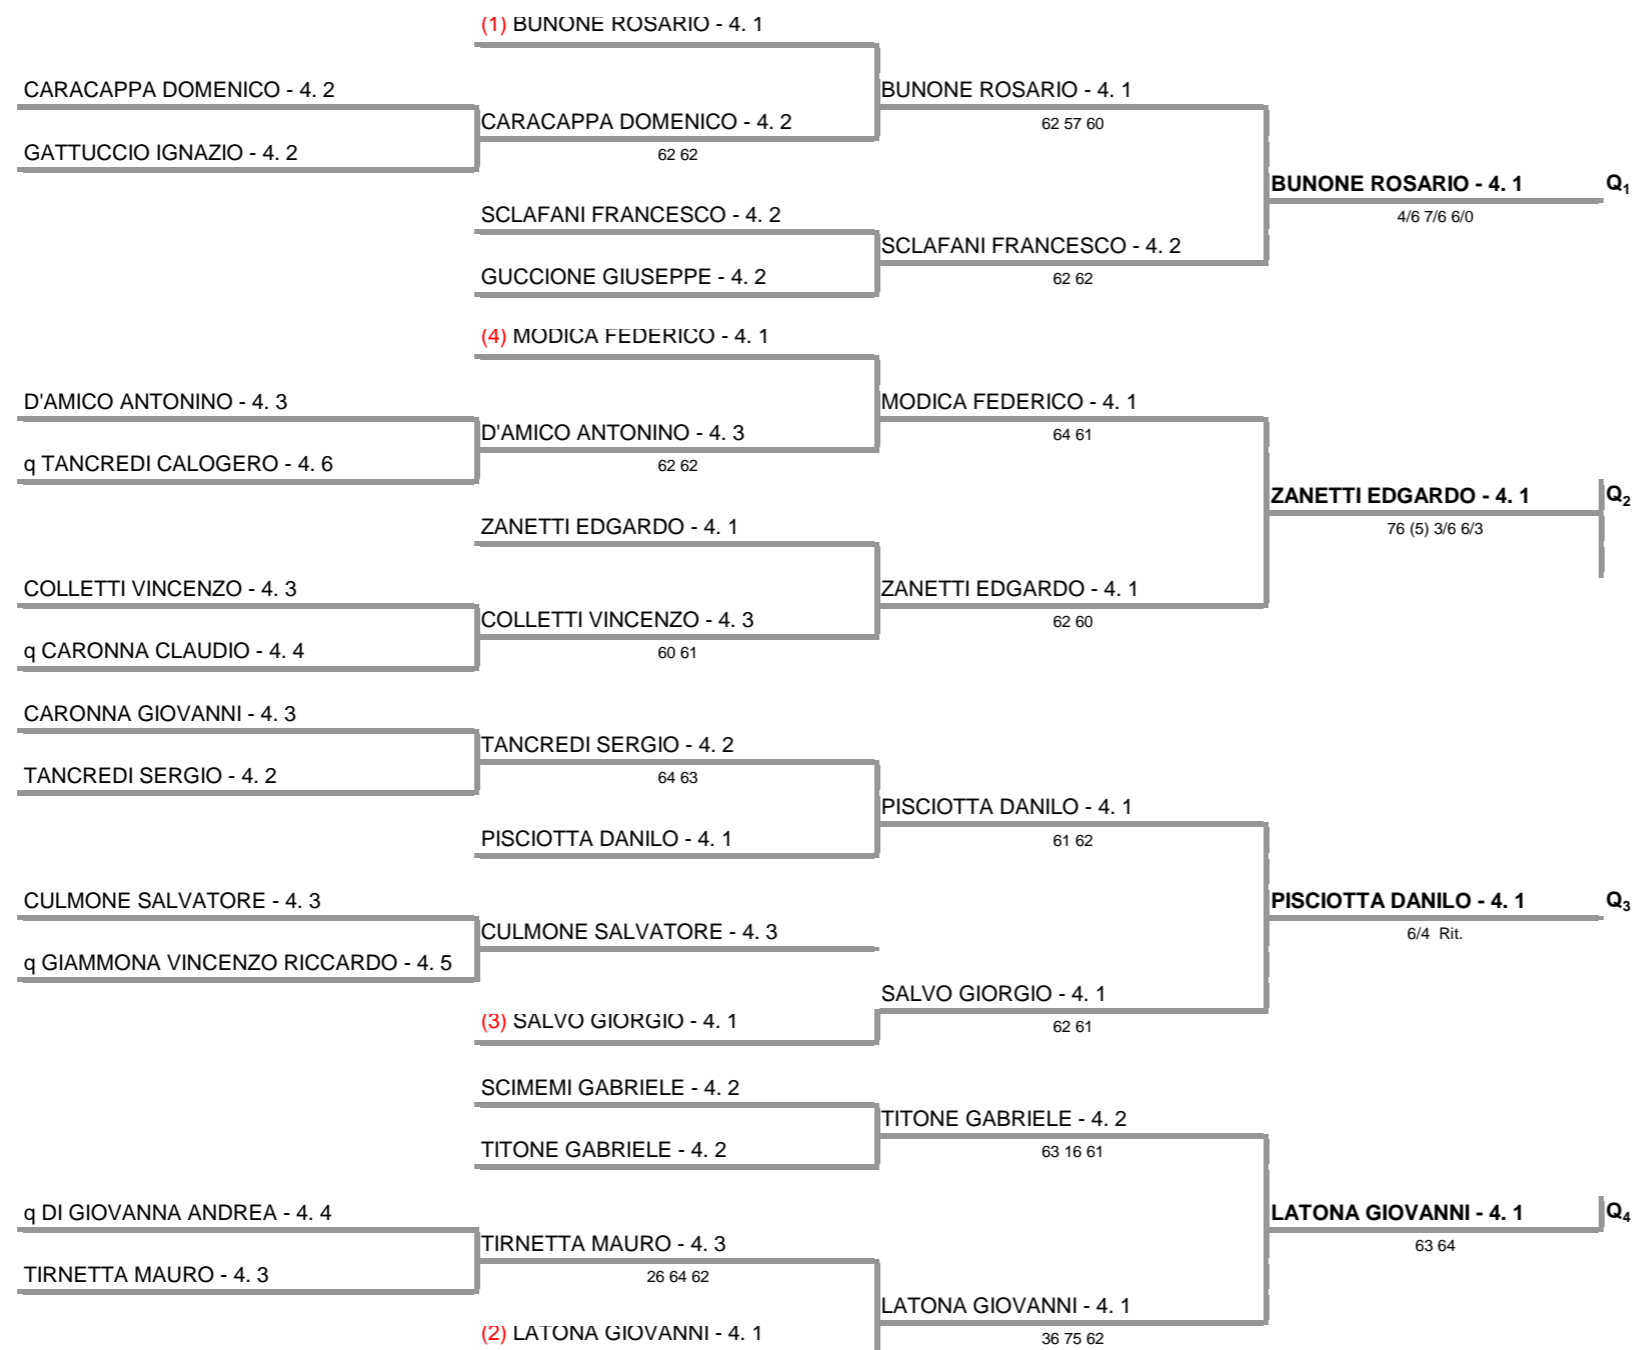

PASSIONE TENNIS SCIACCA ASD - SICILIA - TORNEO OPEN M.LE 20° PROVA CIRCUITO SICILIA MP 2.000,00

SGAT

20^ PROVA CIRCUITO SICILIA OPEN MASCHILE "MEMORIAL VICE' SANTANGELO" - SEZIONE 43 42 41

16/08/2012 - 26/08/2012 iscritti n° 22

Tabellone compilato il 17/08/2012 alle ore 21.44 e subito esposto

Il Giudice Arbitro: GAT3 ANTONIO PALUMBO

Federazione Italiana Tennis - Sistema Gestione Automatizzata Tornei - Copyright 2012 - Powered by Lexicon digital media