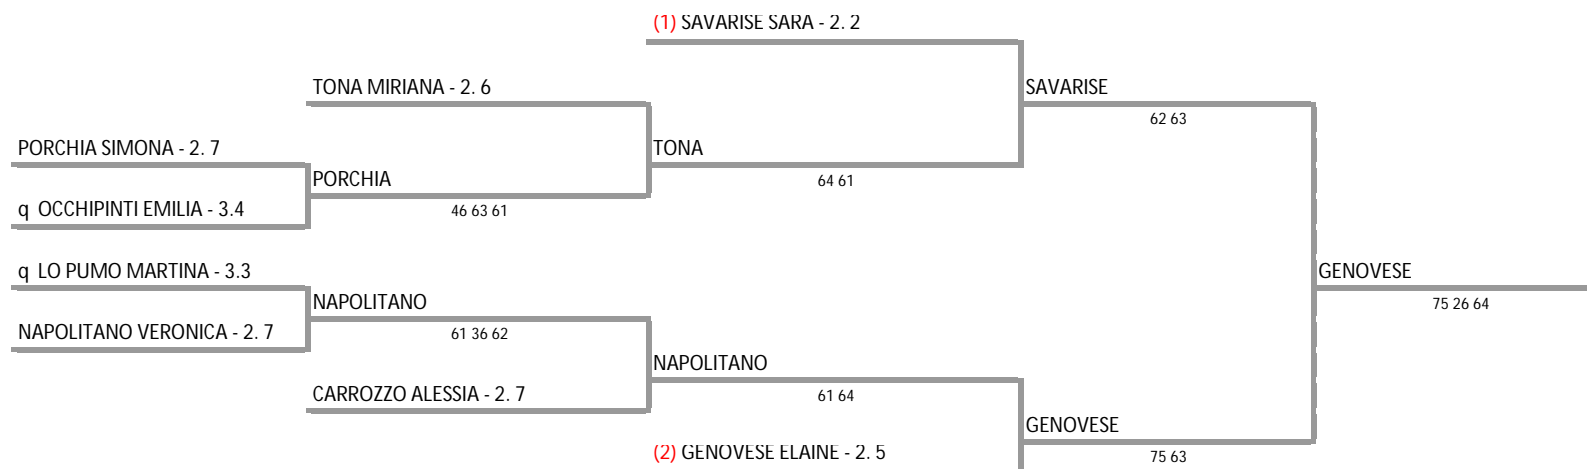

**A.S.D. LEONARDO TENNIS ACADEMY - SICILIA**  
**TORNEO OPEN FEMMINILE "Trofeo Carige" MP 3.000,00 - Tabellone Finale**

**14/07/2012 - 21/07/2012    iscritti n° 8**

**Tabellone compilato il 15/07/2012 alle ore 10.57 e subito esposto**  
**Il Giudice Arbitro: GAT3 NATALE CIRAULO**