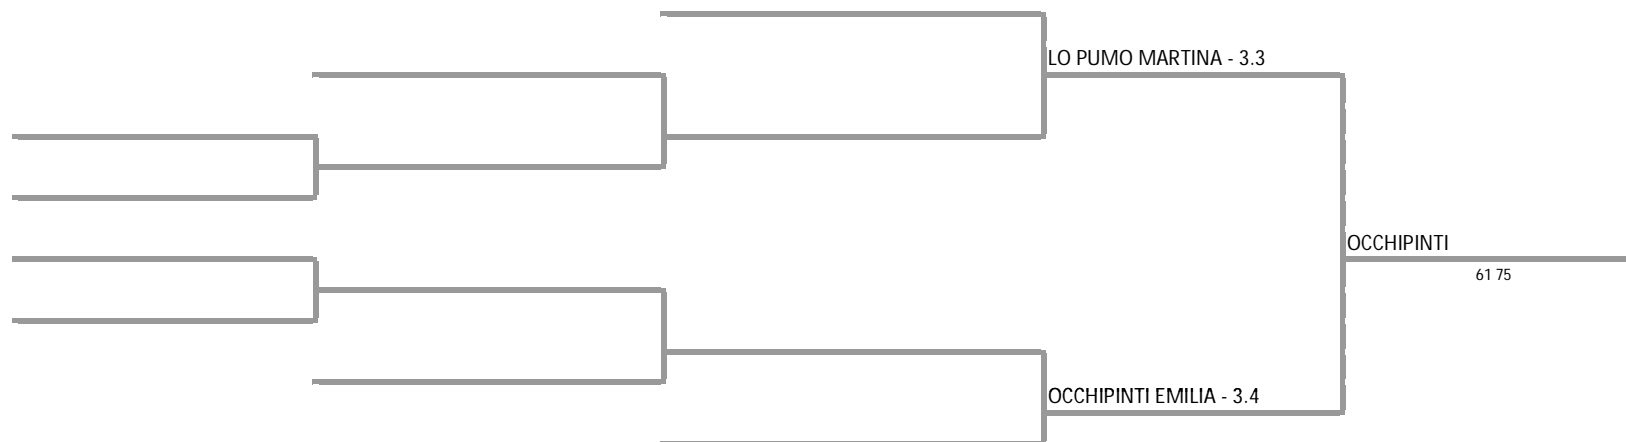

**A.S.D. LEONARDO TENNIS ACADEMY - SICILIA**  
**TORNEO OPEN FEMMINILE "Trofeo Carige" MP 3.000,00 - Tabellone di conclusione sez. intermedia III catg.**

**14/07/2012 - 21/07/2012 iscritti n° 2**

**Tabellone compilato il 19/07/2012 alle ore 15.00 e subito esposto**  
**Il Giudice Arbitro: GAT3 NATALE CIRAOLO**