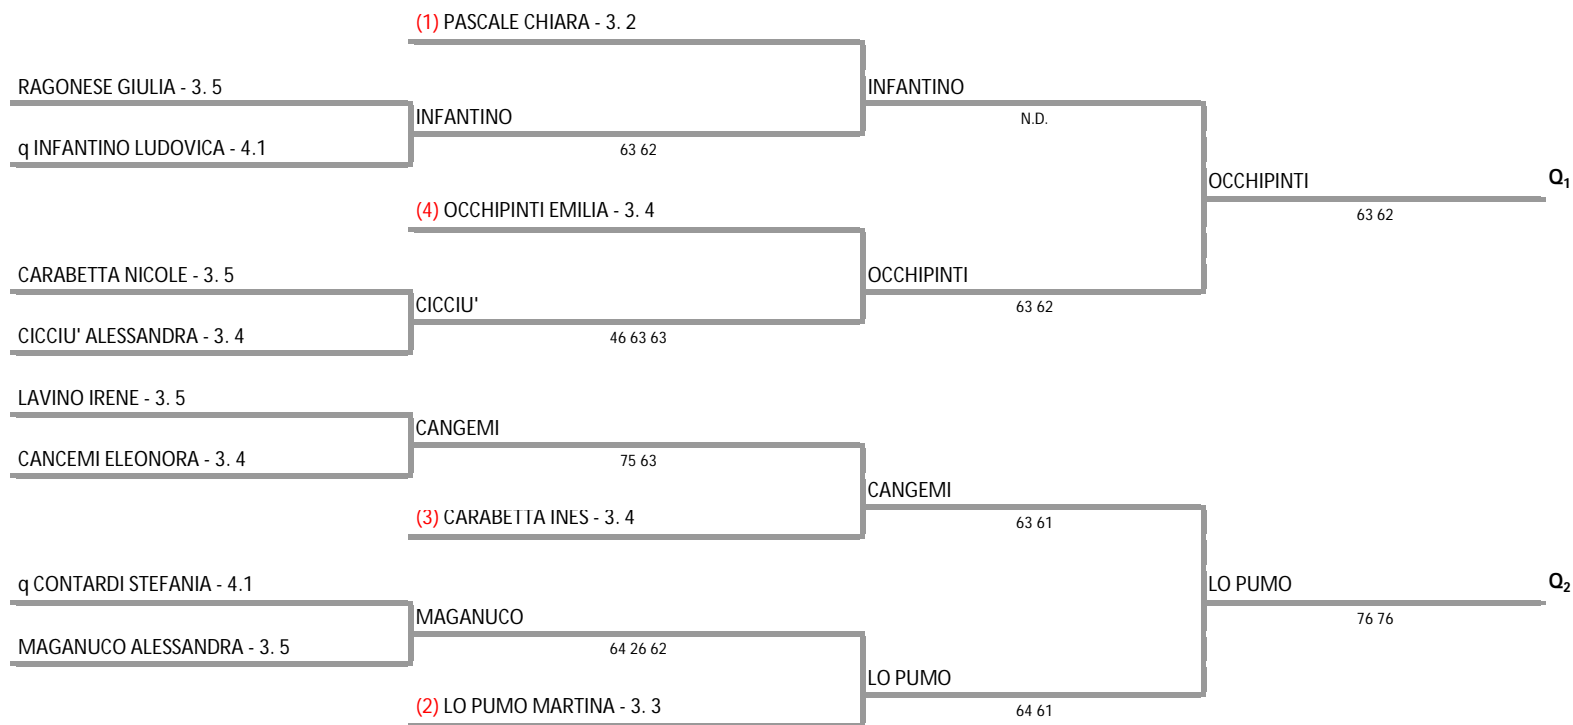

**A.S.D. LEONARDO TENNIS ACADEMY - SICILIA**  
**TORNEO OPEN FEMMINILE "Trofeo Carige" MP 3.000,00 - Sezione 3.5 - 3.2**

**14/07/2012 - 21/07/2012 iscritti n° 12**

**Tabellone compilato il 12/07/2012 alle ore 18.32 e subito esposto**  
**Il Giudice Arbitro: GAT3 NATALE CIRAOLLO**