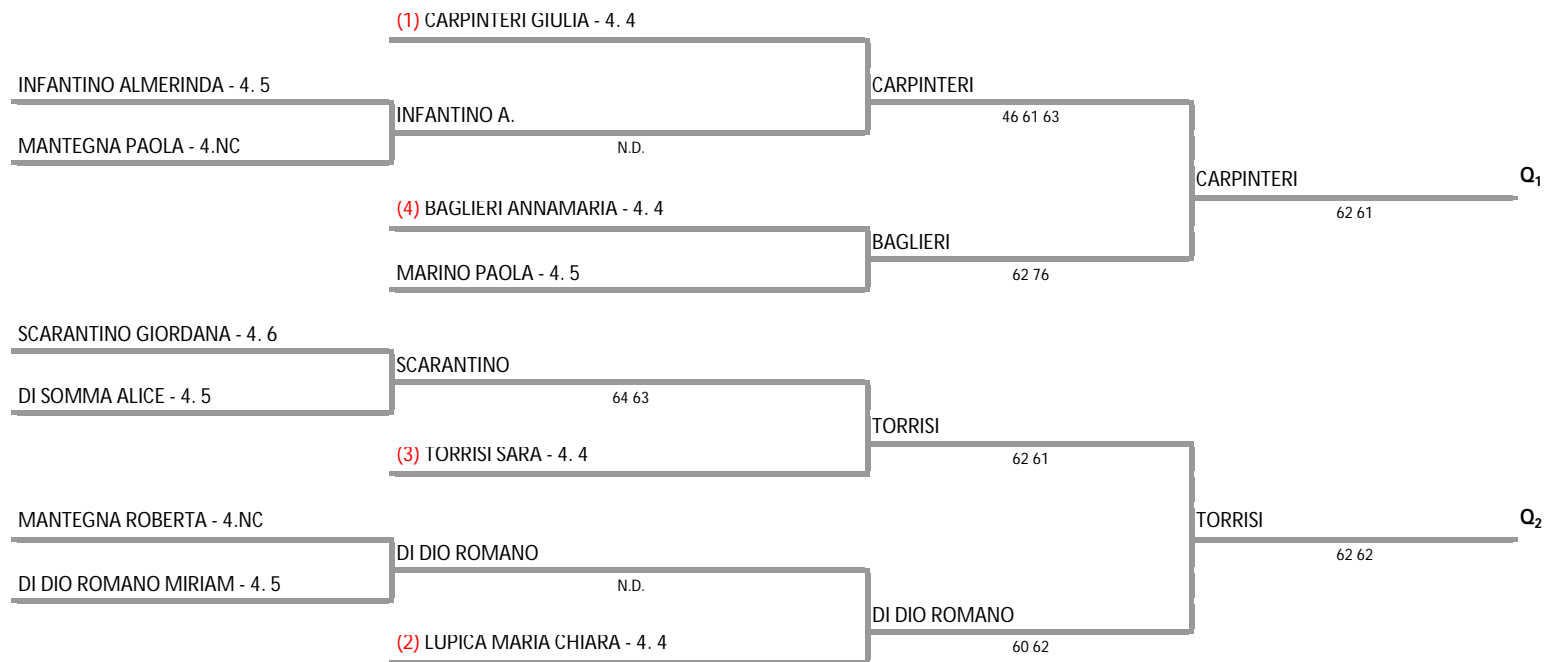

A.S.D. LEONARDO TENNIS ACADEMY - SICILIA
TORNEO OPEN FEMMINILE "Trofeo Carige" MP 3.000,00 - Sezione nc - 4.4

14/07/2012 - 21/07/2012 iscritti n° 11

Tabellone compilato il 12/07/2012 alle ore 18.43 e subito esposto
Il Giudice Arbitro: GAT3 NATALE CIRAOLLO