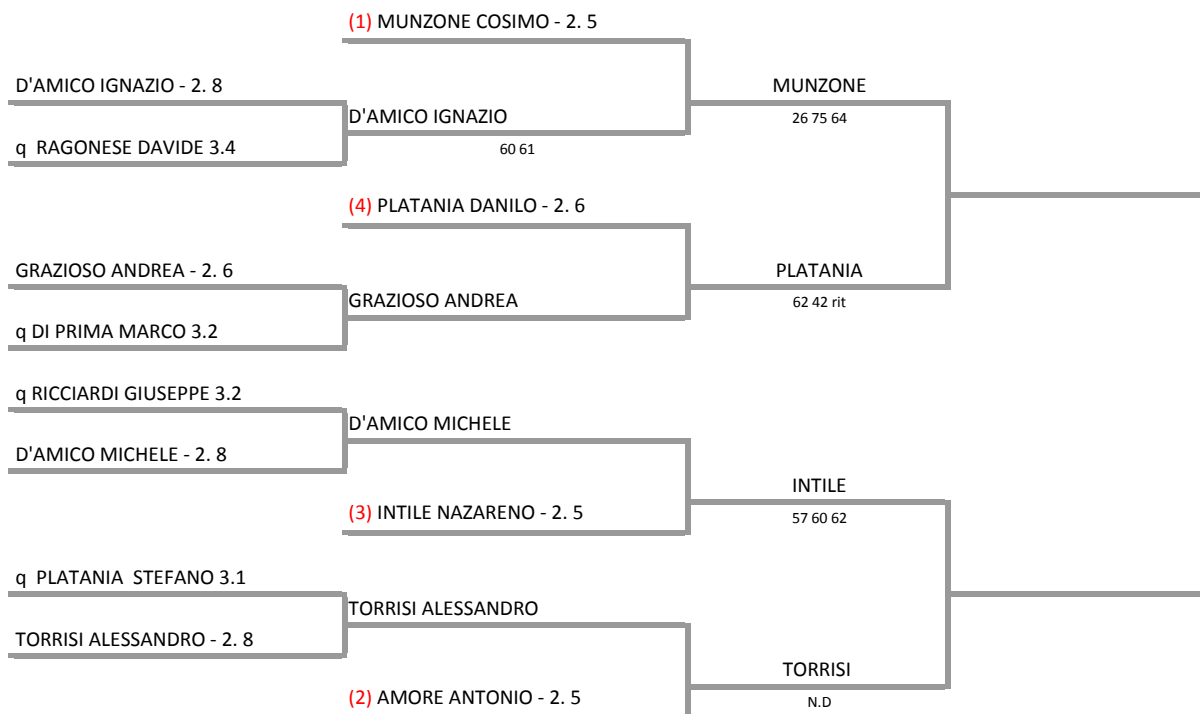

**A.S.D. CIRCOLO TENNIS MONTEKATIRA - SICILIA - TORNEO OPEN M.LE 22° PROVA E F.LE 7°**  
**PROVA CS - MP 999,00**  
**Singolare Maschile - SEZIONE 2.8-2.6-2.5**

**06/10/2011 - 15/10/2011    iscritti n° 12**

**Tabellone compilato il 18/10/2011 alle ore 16.32 e subito esposto**  
**Il Giudice Arbitro: GAT3 NATALE CIRAULO**

---