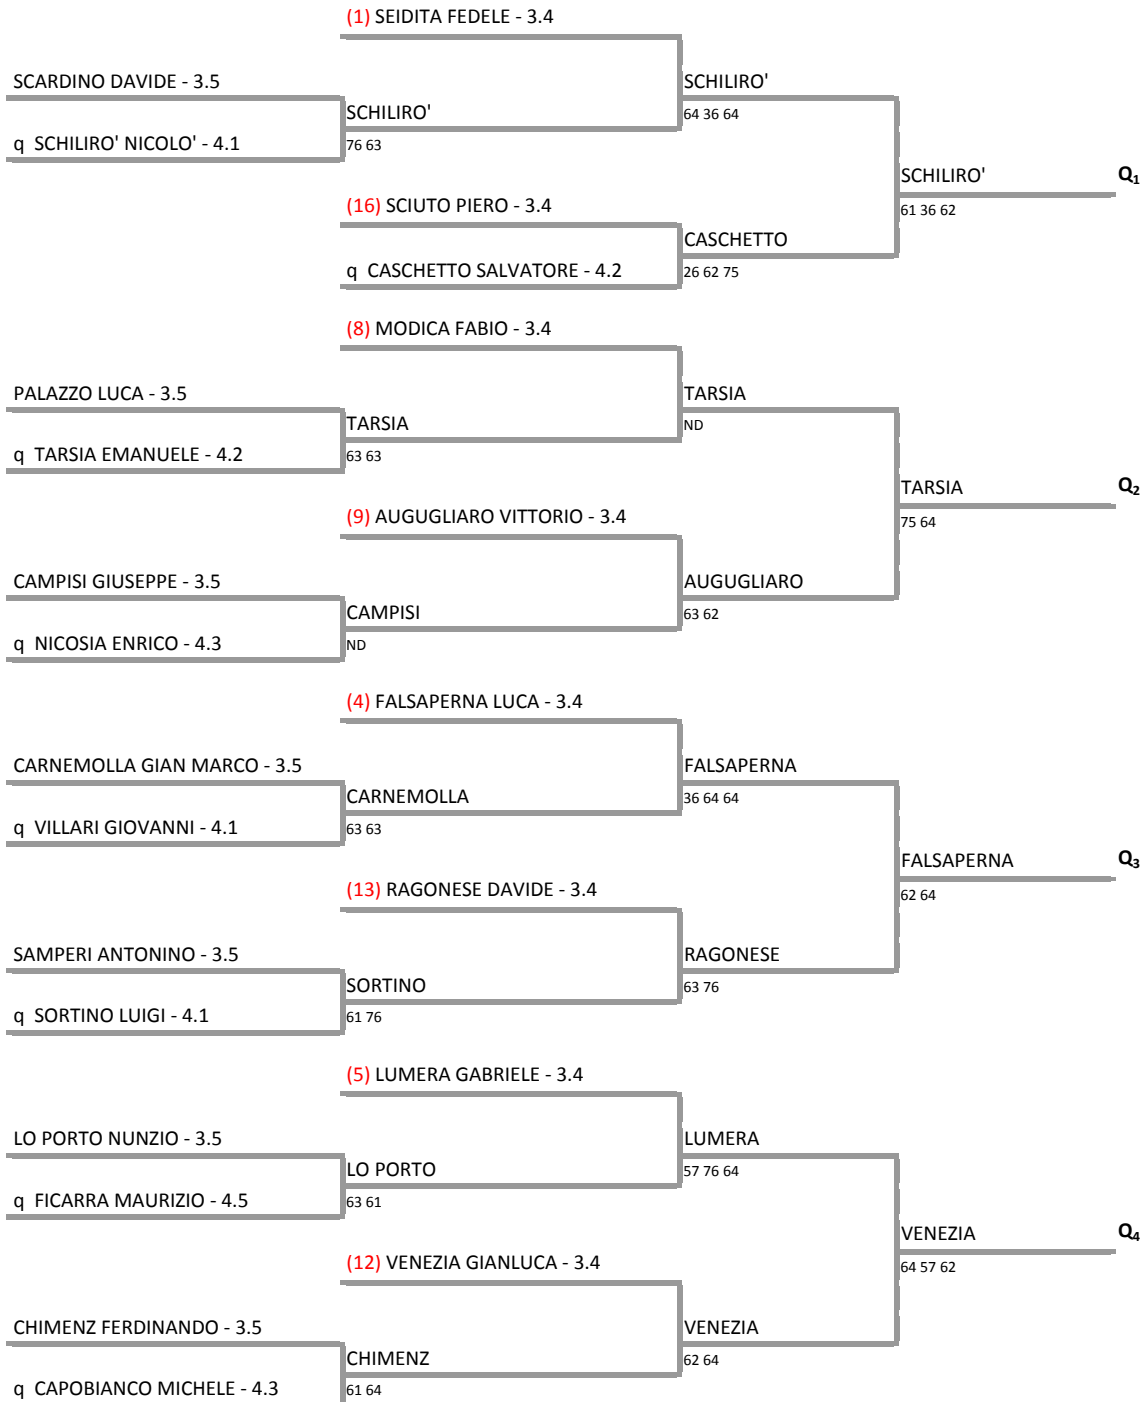

**A.S.D. TENNIS PINEA - SICILIA - TORNEO OPEN M.LE 999,00 MP E F.LE
500,00 MP - 11° PROVA M.LE E 2° PROVA F.LE CIRCUITO SICILIA
Singolare Maschile - 6° Tabellone Intermedio 3.4 - 3.5**

07/07/2011 - 16/07/2011 iscritti n° 45

**Tabellone compilato il 11/07/2011 alle ore 11.00 e subito esposto
Il Giudice Arbitro: GAT3 ANTONIO TOSTO**

q BUDA FABRIZIO - 4.1

ZUCCARINI
ZUCCARINI FRANCESCO - 3.5

ZUCCARINI

64 62

(11) VITALE MAURO - 3.4

ZUCCARINI

62 57 76

q SCIUTO ALBERTO - 4.2

VACCARO
VACCARO DANILO - 3.5

VACCARO

63 36 62

(6) RUSSO VITTORIO - 3.4

VACCARO