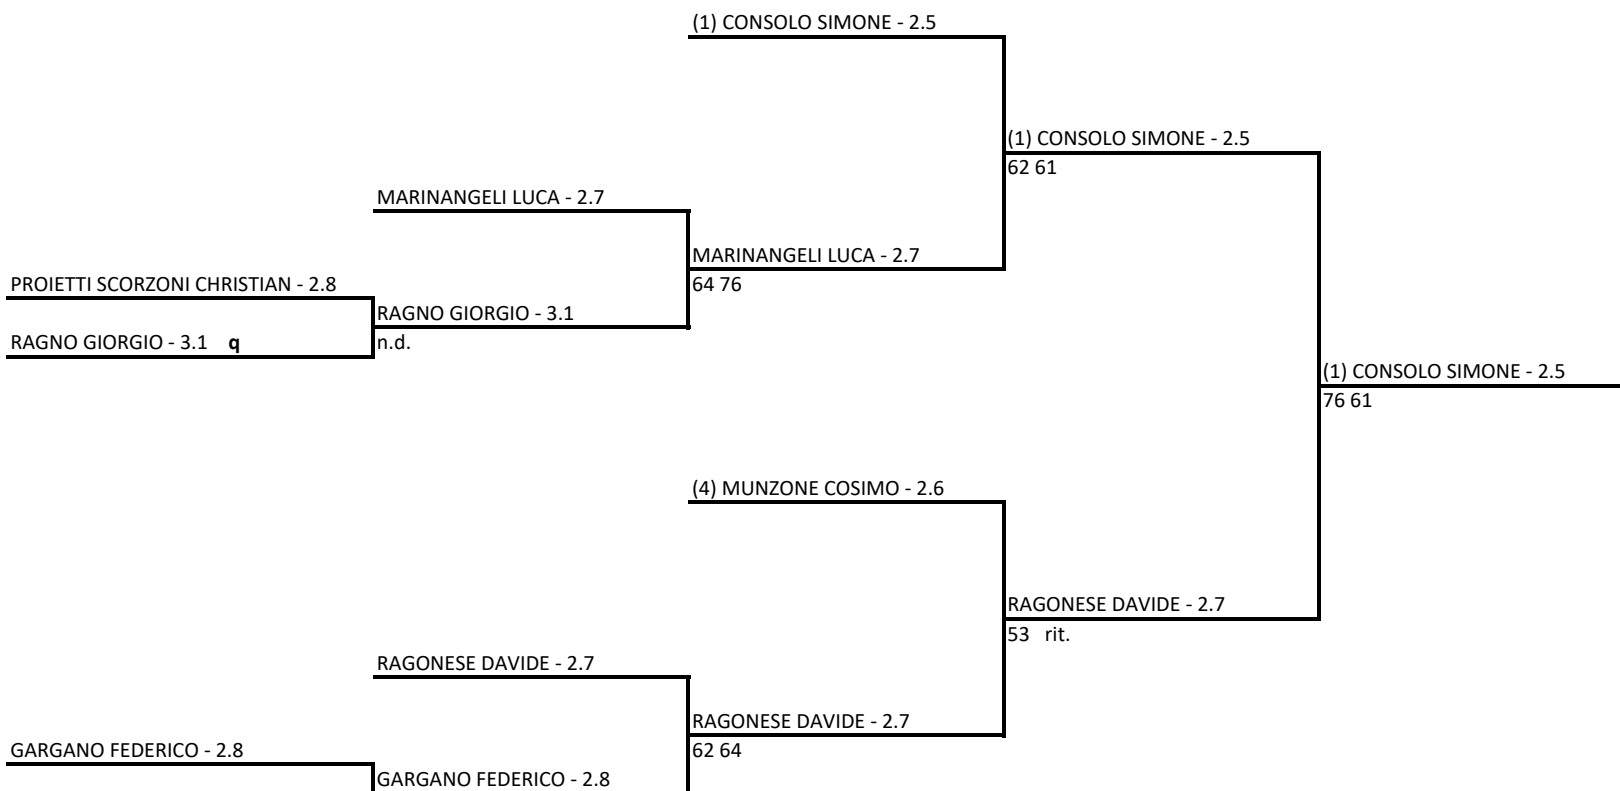

Singolare Maschile Open - TABELLONE FINALE MASCHILE

17/07/2022 - 31/07/2022 iscritti n° 12

Tabellone compilato il 27/07/2022 alle ore 12:29 e subito esposto

Il Giudice Arbitro: CAPONNETTO GIUSEPPE

GULINO GIULIO - 3.1 q | 76 61

RABBITO ETTORE - 3.2 q

RABBITO ETTORE - 3.2

36 60 62

BARBAGALLO LUIGI - 2.8

PLATANIA STEFANO - 2.6

PLATANIA STEFANO - 2.6

62 60

PLATANIA STEFANO - 2.6

62 64

(3) RICCIARDI GIUSEPPE - 2.5

MARINO PAOLO GABRIELE - 2.6

61 60

MARINO PAOLO GABRIELE - 2.6

62 76

CATALFO EDOARDO - 3.1 q

FAVA GIANMARCO - 2.8

63 64

FAVA GIANMARCO - 2.8

MARINO PAOLO GABRIELE - 2.6

MARINO PAOLO GABRIELE - 2.6

61 61

MARINO PAOLO GABRIELE - 2.6

67 64 63

(2) SIRINGO ALESSIO - 2.5