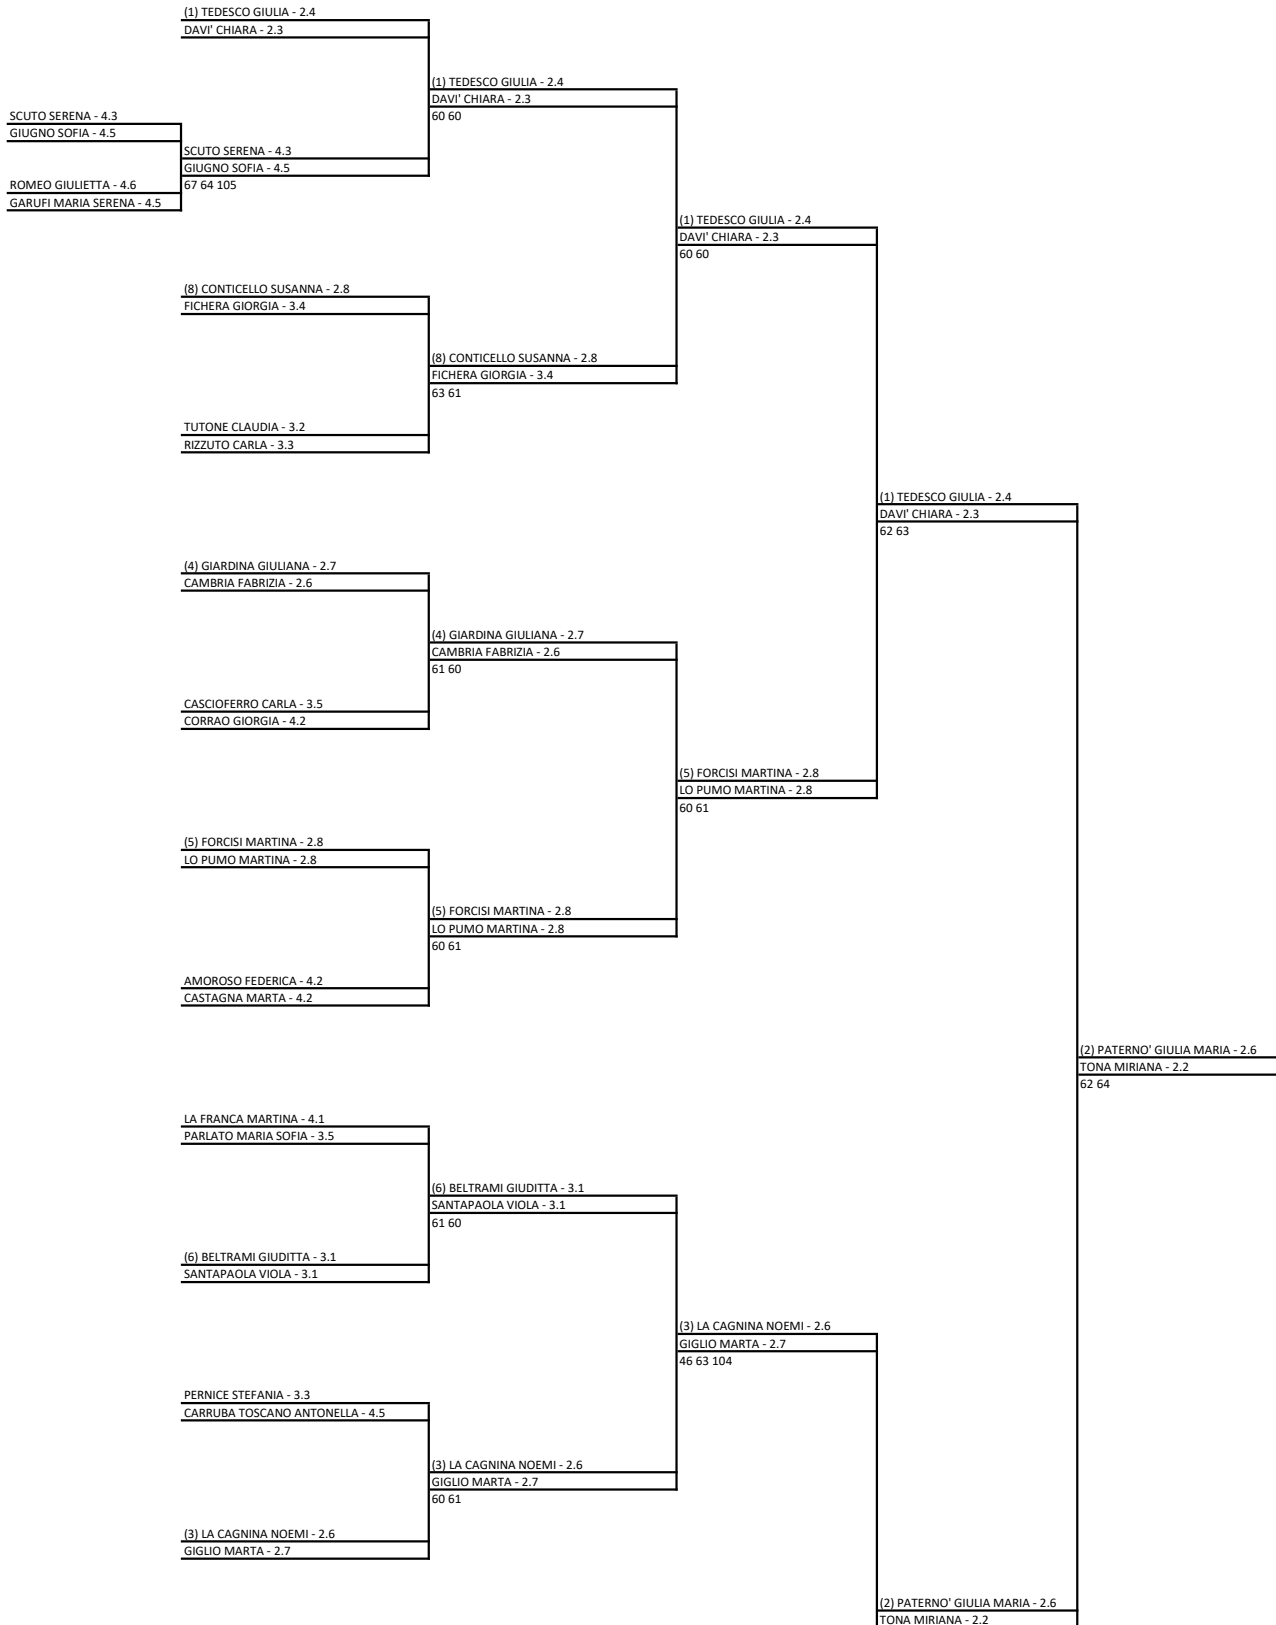

Doppio Femminile Open - TABELLONE FINALE

27/03/2022 - 10/04/2022 squadre n° 17

Tabellone compilato il 31/03/2022 alle ore 18:29 e subito esposto

Il Giudice Arbitro: TOSTO ANTONIO DANIELE

FARO CLAUDIA ADELE - 4.4
GASPARO MORTICELLA ROSAMARIA - 4.1
(7) MARINA ALEXANDRA - 3.2
CALIGIORE MARIA VITTORIA - 3.1

FARO CLAUDIA ADELE - 4.4
GASPARO MORTICELLA ROSAMARIA - 4.1
n.d.

(2) PATERNO' GIULIA MARIA - 2.6
TONA MIRIANA - 2.2
60 60

RAIMONDI EMILY - 3.4
FIorentino DANIELA - 4.1
(2) PATERNO' GIULIA MARIA - 2.6
TONA MIRIANA - 2.2

(2) PATERNO' GIULIA MARIA - 2.6
TONA MIRIANA - 2.2
60 60