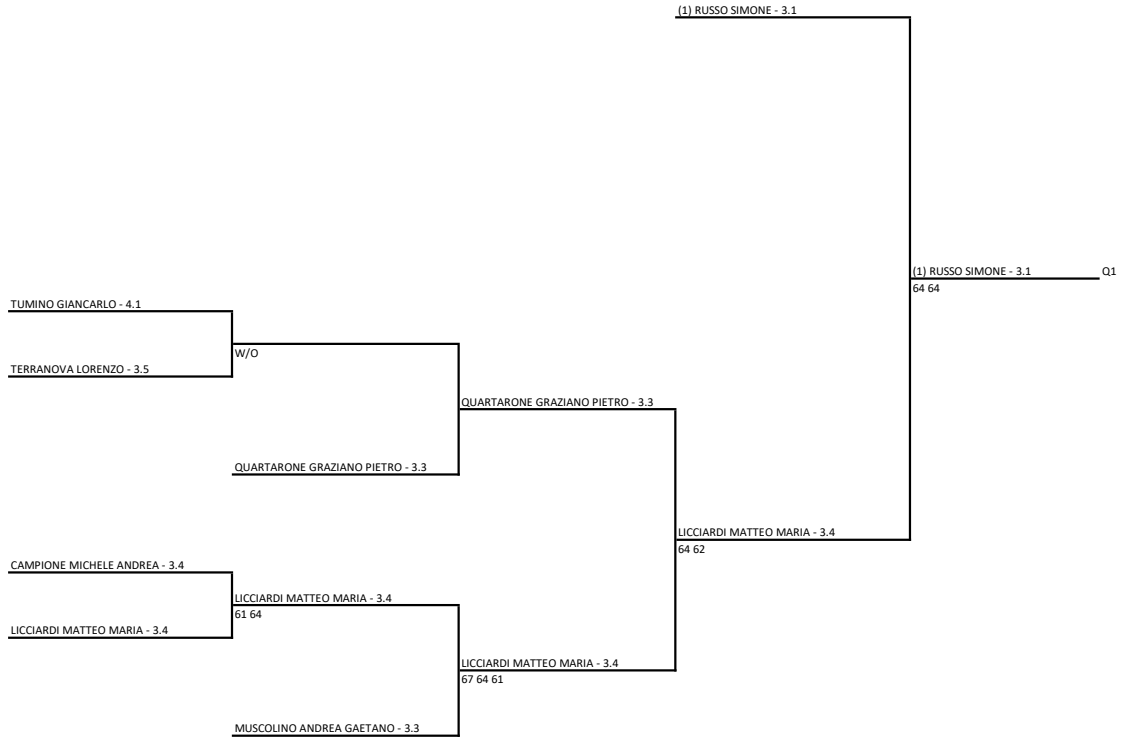

27/03/2022 - 10/04/2022 iscritti n° 65

Il Giudice Arbitro: TOSTO ANTONIO DANIELE