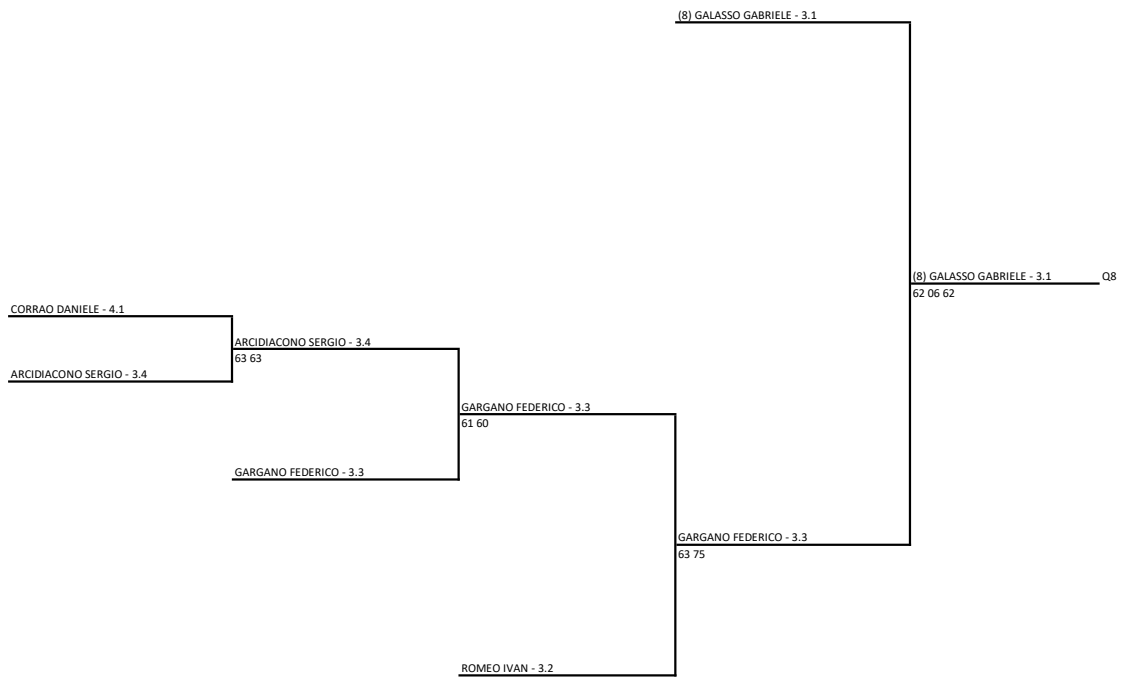

Singolare Maschile Open LIM. 3.5 - 1 - TABELLONE 3a CTG

27/03/2022 - 10/04/2022 iscritti n° 65

Tabellone compilato il 25/03/2022 alle ore 18:22 e subito esposto

Il Giudice Arbitro: TOSTO ANTONIO DANIELE

ARCARESE FABIO - 4.1

TUCCI FENGA FABIO - 3.4

TUCCI FENGA FABIO - 3.4  
n.d.

SCAFFIDI MANCOALE FRANCESCO - 3.3

TUCCI FENGA FABIO - 3.4  
36 75 61

TENERELLO FILIPPO - 3.2

(11) CONIGLIARO GIOVANNI - 3.1

TENERELLO FILIPPO - 3.2  
62 62