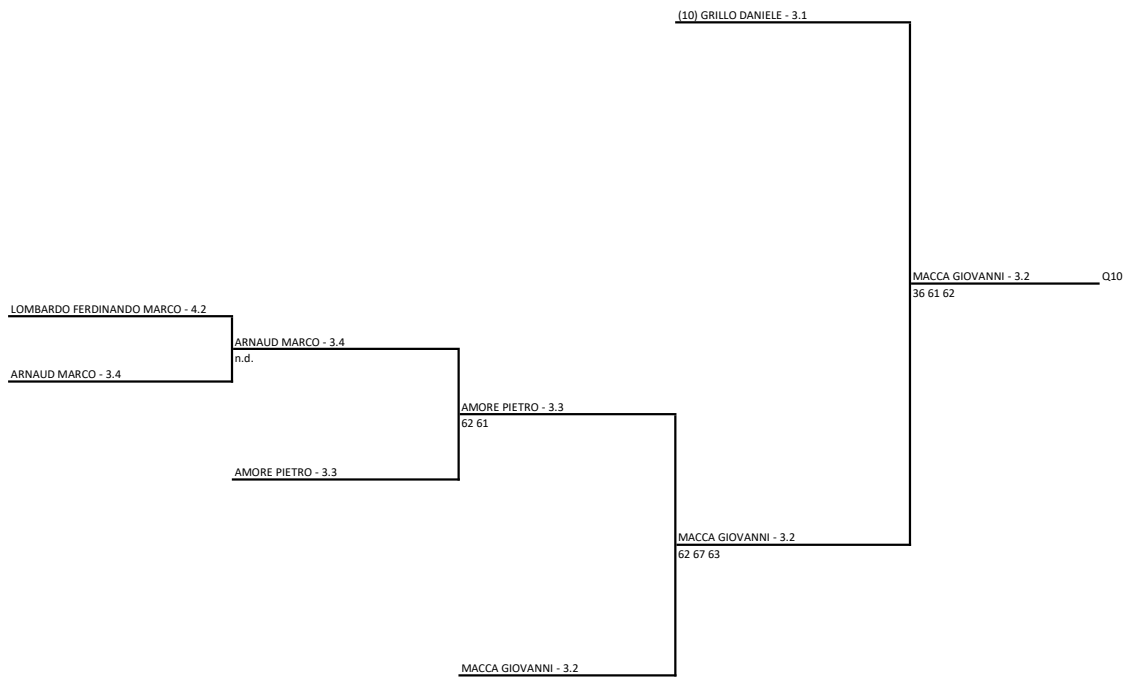

Singolare Maschile Open LIM. 3.5 - 1 - TABELLONE 3a CTG

27/03/2022 - 10/04/2022 iscritti n° 65

Tabellone compilato il 25/03/2022 alle ore 18:22 e subito esposto

Il Giudice Arbitro: TOSTO ANTONIO DANIELE

ARCARESE FABIO - 4.1

TUCCI FENGA FABIO - 3.4

TUCCI FENGA FABIO - 3.4  
n.d.

SCAFFIDI MANCOALE FRANCESCO - 3.3

TUCCI FENGA FABIO - 3.4  
36 75 61

TENERELLO FILIPPO - 3.2

(11) CONIGLIARO GIOVANNI - 3.1

TENERELLO FILIPPO - 3.2  
62 62