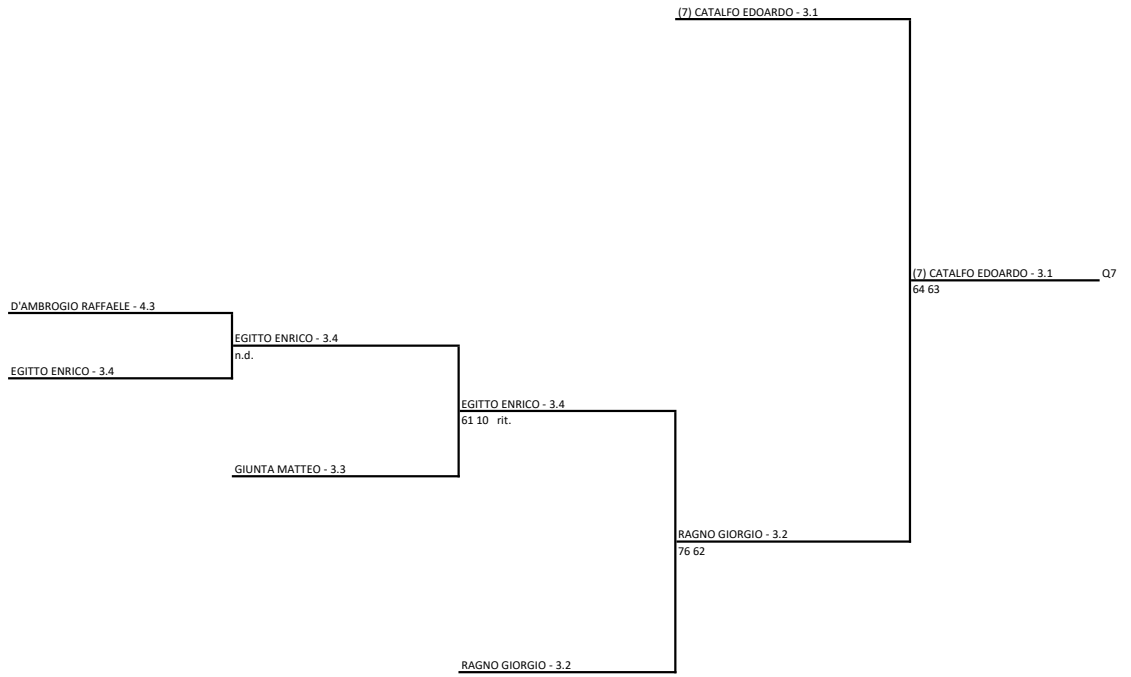

Singolare Maschile Open LIM. 3.5 - 1 - TABELLONE 3a CTG

27/03/2022 - 10/04/2022 iscritti n° 65

Tabellone compilato il 25/03/2022 alle ore 18:22 e subito esposto

Il Giudice Arbitro: TOSTO ANTONIO DANIELE

ARCARESE FABIO - 4.1

TUCCI FENGA FABIO - 3.4

TUCCI FENGA FABIO - 3.4  
n.d.

SCAFFIDI MANCOALE FRANCESCO - 3.3

TUCCI FENGA FABIO - 3.4  
36 75 61

TENERELLO FILIPPO - 3.2

(11) CONIGLIARO GIOVANNI - 3.1

TENERELLO FILIPPO - 3.2  
62 62