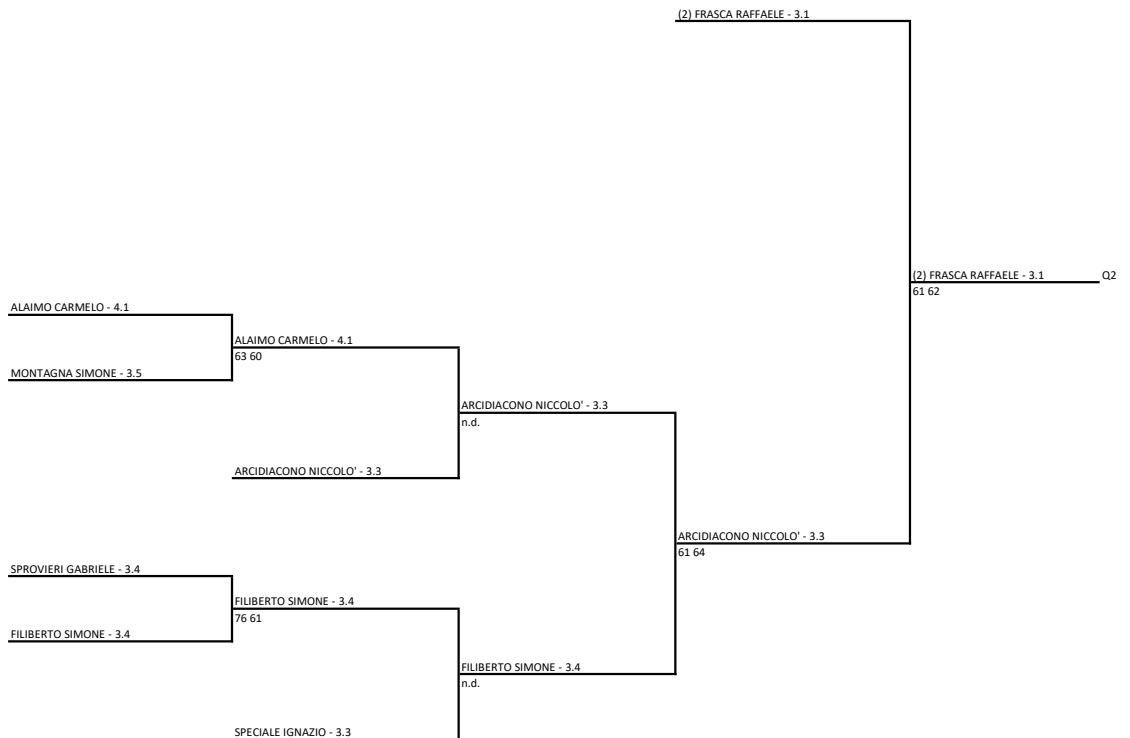

27/03/2022 - 10/04/2022 iscritti n° 65

Il Giudice Arbitro: TOSTO ANTONIO DANIELE