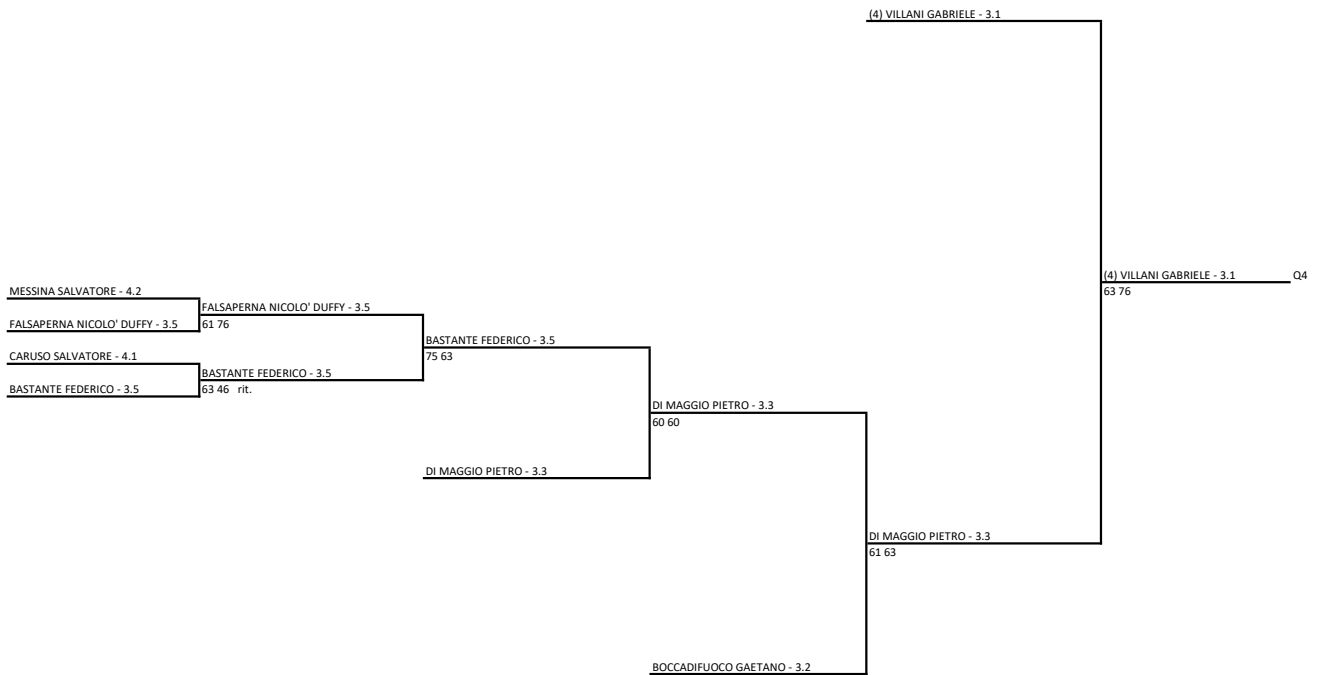

Singolare Maschile Open LIM. 3.5 - 1 - TABELLONE 3a CTG

27/03/2022 - 10/04/2022 iscritti n° 65

Tabellone compilato il 25/03/2022 alle ore 18:22 e subito esposto

Il Giudice Arbitro: TOSTO ANTONIO DANIELE

ARCARESE FABIO - 4.1

TUCCI FENGA FABIO - 3.4

TUCCI FENGA FABIO - 3.4  
n.d.

SCAFFIDI MANCOALE FRANCESCO - 3.3

TUCCI FENGA FABIO - 3.4  
36 75 61

TENERELLO FILIPPO - 3.2

(11) CONIGLIARO GIOVANNI - 3.1

TENERELLO FILIPPO - 3.2  
62 62