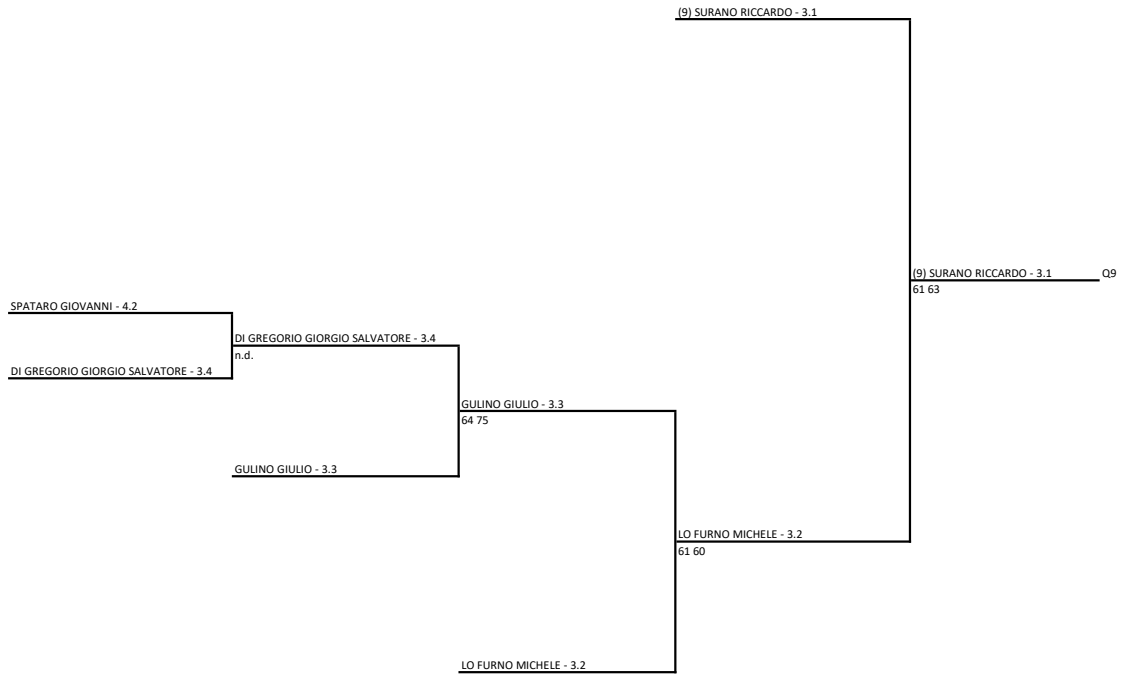

Singolare Maschile Open LIM. 3.5 - 1 - TABELLONE 3a CTG

27/03/2022 - 10/04/2022 iscritti n° 65

Tabellone compilato il 25/03/2022 alle ore 18:22 e subito esposto

Il Giudice Arbitro: TOSTO ANTONIO DANIELE

ARCARESE FABIO - 4.1

TUCCI FENGA FABIO - 3.4

TUCCI FENGA FABIO - 3.4  
n.d.

SCAFFIDI MANCOALE FRANCESCO - 3.3

TUCCI FENGA FABIO - 3.4  
36 75 61

TENERELLO FILIPPO - 3.2

(11) CONIGLIARO GIOVANNI - 3.1

TENERELLO FILIPPO - 3.2  
62 62