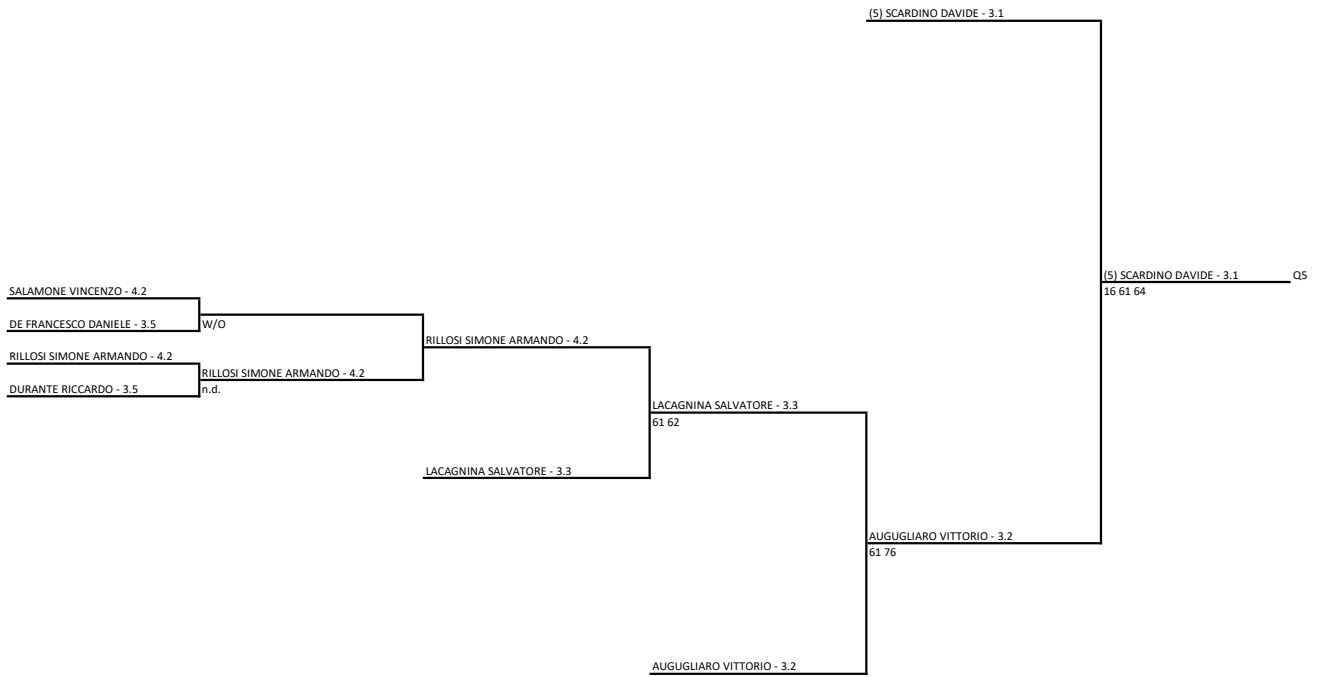

Singolare Maschile Open LIM. 3.5 - 1 - TABELLONE 3a CTG

27/03/2022 - 10/04/2022 iscritti n° 65

Tabellone compilato il 25/03/2022 alle ore 18:22 e subito esposto

Il Giudice Arbitro: TOSTO ANTONIO DANIELE

ARCARESE FABIO - 4.1

TUCCI FENGA FABIO - 3.4

TUCCI FENGA FABIO - 3.4  
n.d.

SCAFFIDI MANCOALE FRANCESCO - 3.3

TUCCI FENGA FABIO - 3.4  
36 75 61

TENERELLO FILIPPO - 3.2

(11) CONIGLIARO GIOVANNI - 3.1

TENERELLO FILIPPO - 3.2  
62 62