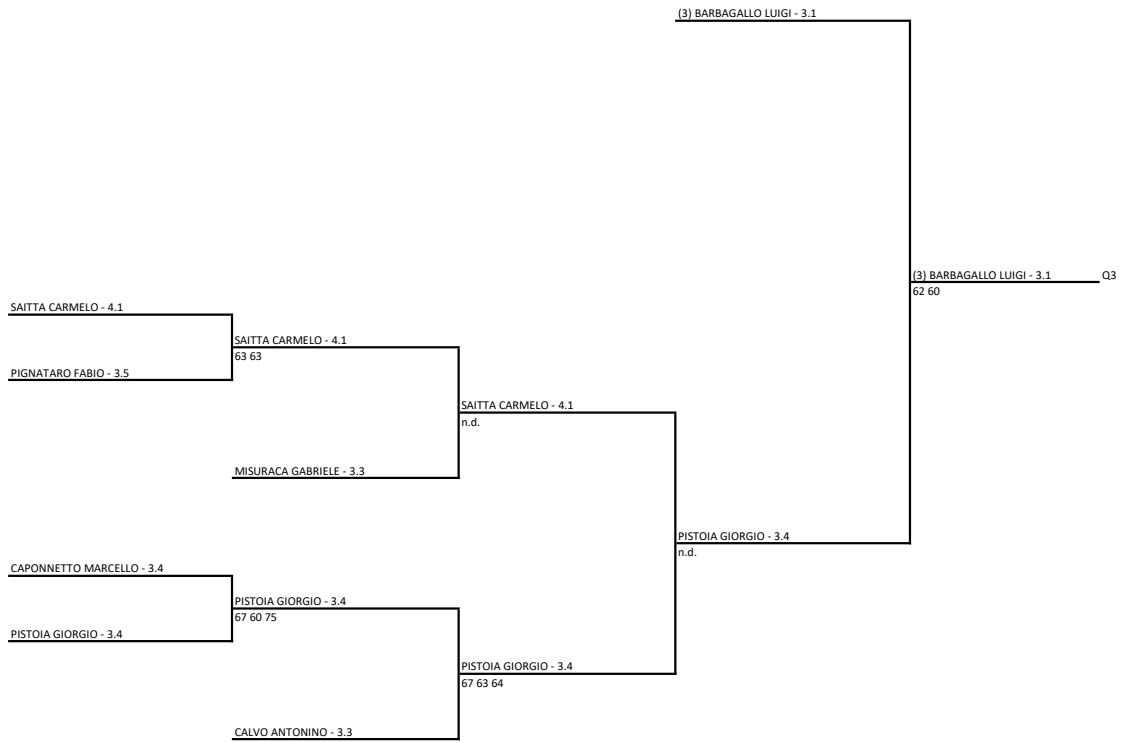

Singolare Maschile Open LIM. 3.5 - 1 - TABELLONE 3a CTG

27/03/2022 - 10/04/2022 iscritti n° 65

Tabellone compilato il 25/03/2022 alle ore 18:22 e subito esposto

Il Giudice Arbitro: TOSTO ANTONIO DANIELE

ARCARESE FABIO - 4.1

TUCCI FENGA FABIO - 3.4

TUCCI FENGA FABIO - 3.4  
n.d.

SCAFFIDI MANCOALE FRANCESCO - 3.3

TUCCI FENGA FABIO - 3.4  
36 75 61

TENERELLO FILIPPO - 3.2

(11) CONIGLIARO GIOVANNI - 3.1

TENERELLO FILIPPO - 3.2  
62 62