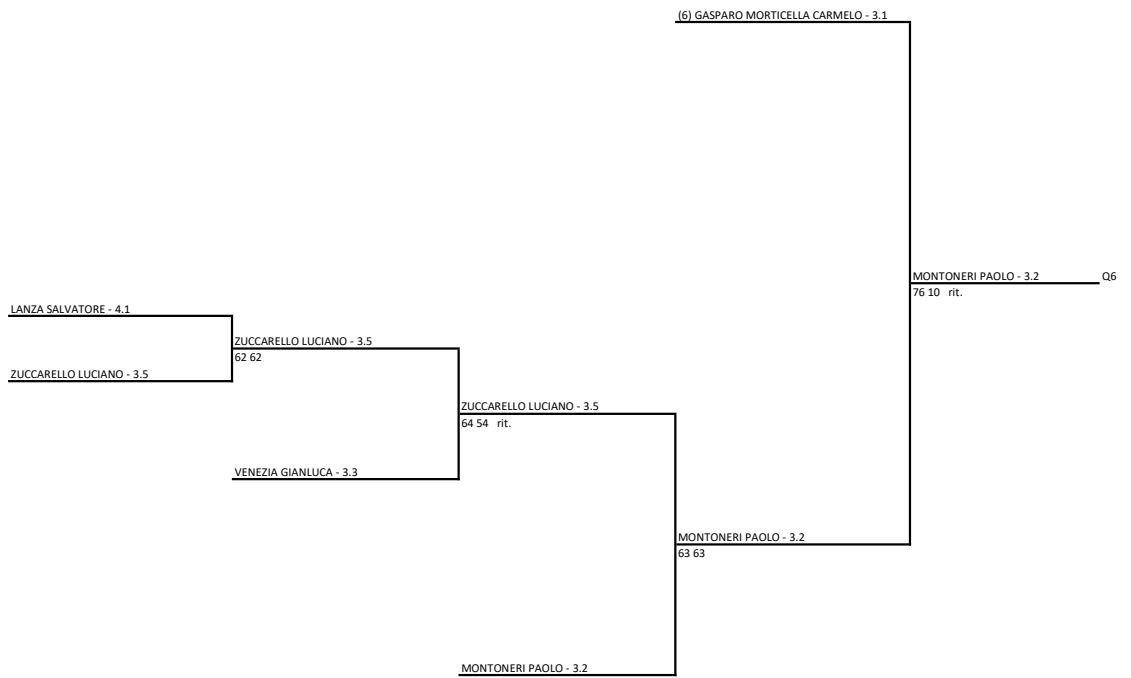

Singolare Maschile Open LIM. 3.5 - 1 - TABELLONE 3a CTG

27/03/2022 - 10/04/2022 iscritti n° 65

Tabellone compilato il 25/03/2022 alle ore 18:22 e subito esposto

Il Giudice Arbitro: TOSTO ANTONIO DANIELE

ARCARESE FABIO - 4.1

TUCCI FENGA FABIO - 3.4

TUCCI FENGA FABIO - 3.4  
n.d.

SCAFFIDI MANCOALE FRANCESCO - 3.3

TUCCI FENGA FABIO - 3.4  
36 75 61

TENERELLO FILIPPO - 3.2

(11) CONIGLIARO GIOVANNI - 3.1

TENERELLO FILIPPO - 3.2  
62 62