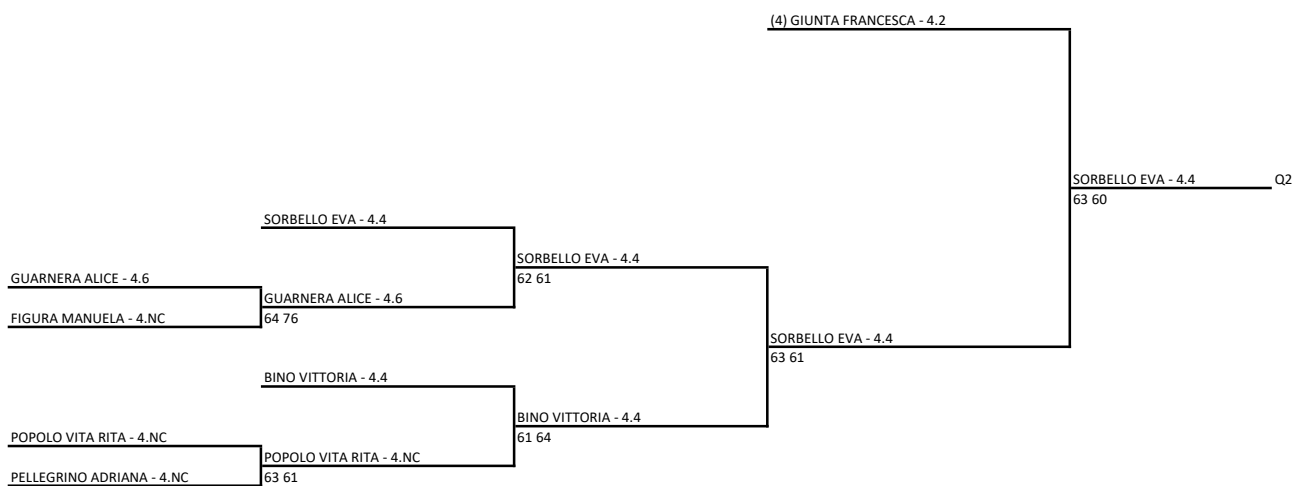

TENNIS SCHOOL S.S.DILETTANTISTICA A RESPONSABILITA' LIMITATA - TORNEO OPEN CITTA' DI PEDARA

Singolare Femminile Open - Tabellone 4 ctg

06/03/2022 - 20/03/2022 iscritti n° 23

Tabellone compilato il 04/03/2022 alle ore 17:53 e subito esposto

Il Giudice Arbitro: FAGONE LUCIA

TALLARO BEATRICE - 4.6

AREZZO DI TRIFILETTI ANGELICA - 4.5

AREZZO DI TRIFILETTI ANGELICA - 4.5
63 63

CORSARO CARLA - 4.6

CORSARO CARLA - 4.6
46 64 75

DI MAURO SANTA - 4.6

AREZZO DI TRIFILETTI ANGELICA - 4.5
n.d.

LA MENDOLA EMMA - 4.3

LA MENDOLA EMMA - 4.3
63 62

(3) ALAIMO FRANCESCA - 4.2 Q3
64 61

(3) ALAIMO FRANCESCA - 4.2

DI BELLA ELENA - 4.NC

SPUCHES MARIA - 4.NC

SPUCHES MARIA - 4.NC
62 61

CATANIA VALENTINA - 4.4

CATANIA VALENTINA - 4.4
75 46 62

MINISALE CLAUDIA - 4.3

MINISALE CLAUDIA - 4.3
64 62

MINISALE CLAUDIA - 4.3 Q4
n.d.

(2) BONACCORSO GIULIA MARIA SOFIA - 4.1