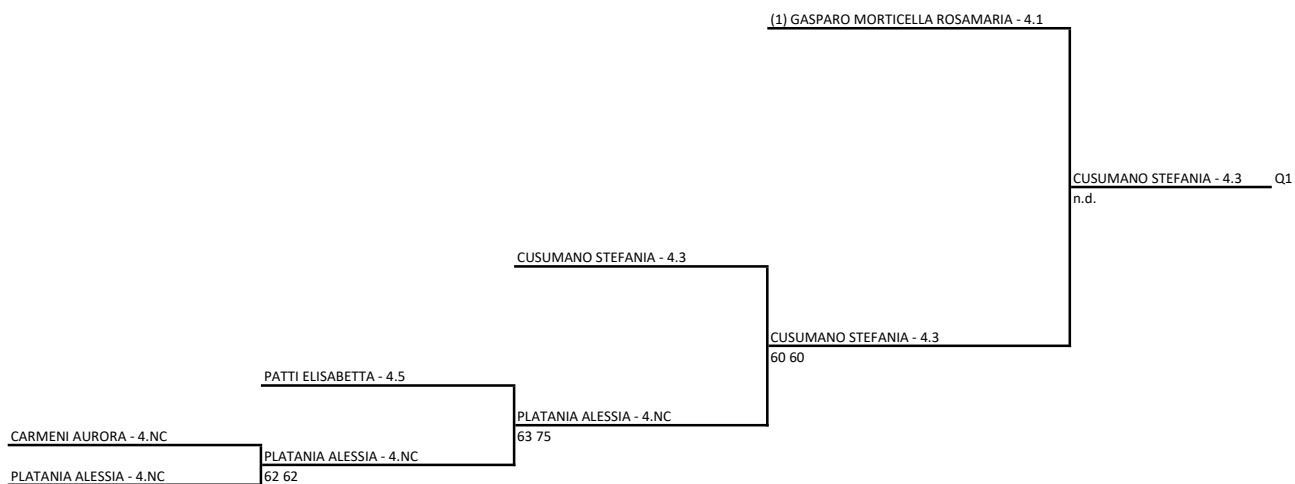

TENNIS SCHOOL S.S.DILETTANTISTICA A RESPONSABILITA' LIMITATA - TORNEO OPEN CITTA' DI PEDARA

Singolare Femminile Open - Tabellone 4 ctg

06/03/2022 - 20/03/2022 iscritti n° 23

Tabellone compilato il 04/03/2022 alle ore 17:53 e subito esposto

Il Giudice Arbitro: FAGONE LUCIA

TALLARO BEATRICE - 4.6

AREZZO DI TRIFILETTI ANGELICA - 4.5

AREZZO DI TRIFILETTI ANGELICA - 4.5
63 63

CORSARO CARLA - 4.6

CORSARO CARLA - 4.6
46 64 75

DI MAURO SANTA - 4.6

AREZZO DI TRIFILETTI ANGELICA - 4.5
n.d.

LA MENDOLA EMMA - 4.3

LA MENDOLA EMMA - 4.3
63 62

(3) ALAIMO FRANCESCA - 4.2 Q3
64 61

(3) ALAIMO FRANCESCA - 4.2

DI BELLA ELENA - 4.NC

SPUCHES MARIA - 4.NC

SPUCHES MARIA - 4.NC
62 61

CATANIA VALENTINA - 4.4

CATANIA VALENTINA - 4.4
75 46 62

MINISALE CLAUDIA - 4.3

MINISALE CLAUDIA - 4.3
64 62

MINISALE CLAUDIA - 4.3 Q4
n.d.

(2) BONACCORSO GIULIA MARIA SOFIA - 4.1