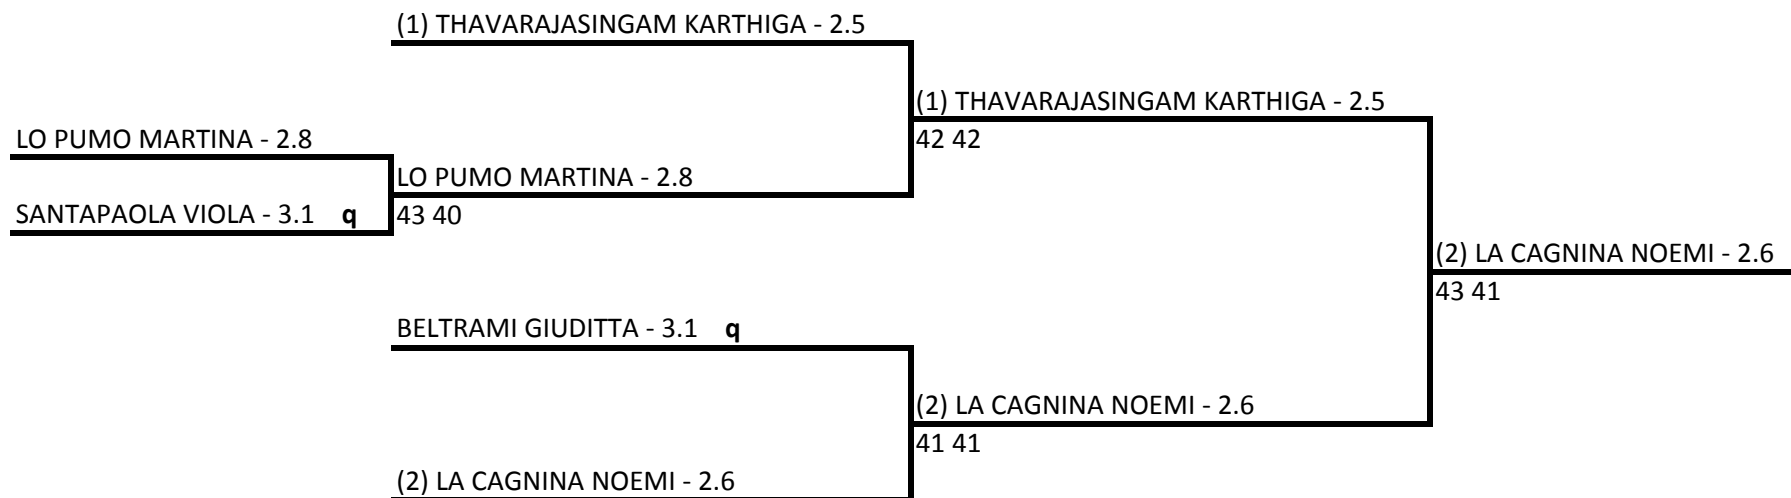

MEDITERRANEO SPORTING CLUB SSD ARL - torneo open weekend maschile e femminile

Singolare Femminile Open - TABELLONE FINALE FEMMINILE

04/02/2022 - 06/02/2022 iscritti n° 3

Tabellone compilato il 03/02/2022 alle ore 17:19 e subito esposto

Il Giudice Arbitro: SCIUTO MARCELLO

SCIUTO MARCELLO