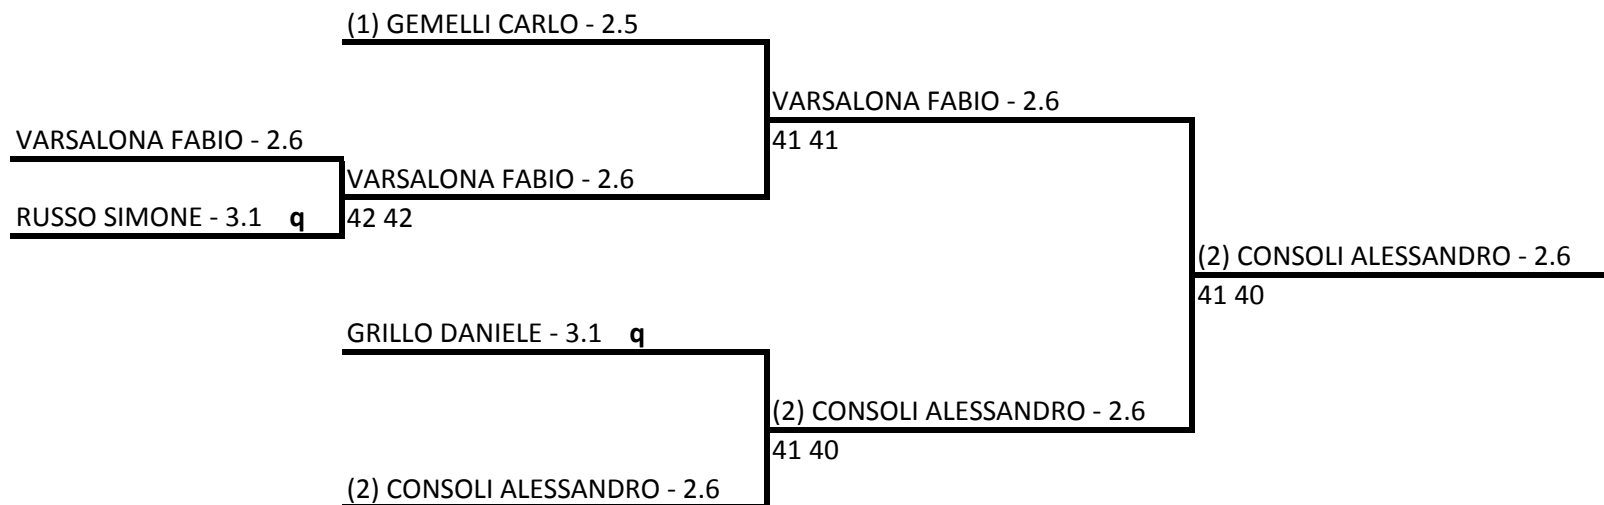

Singolare Maschile Open - tabellone finale

04/02/2022 - 06/02/2022 iscritti n° 3

Tabellone compilato il 03/02/2022 alle ore 15:47 e subito esposto

Il Giudice Arbitro: SCIUTO MARCELLO

SCIUTO MARCELLO