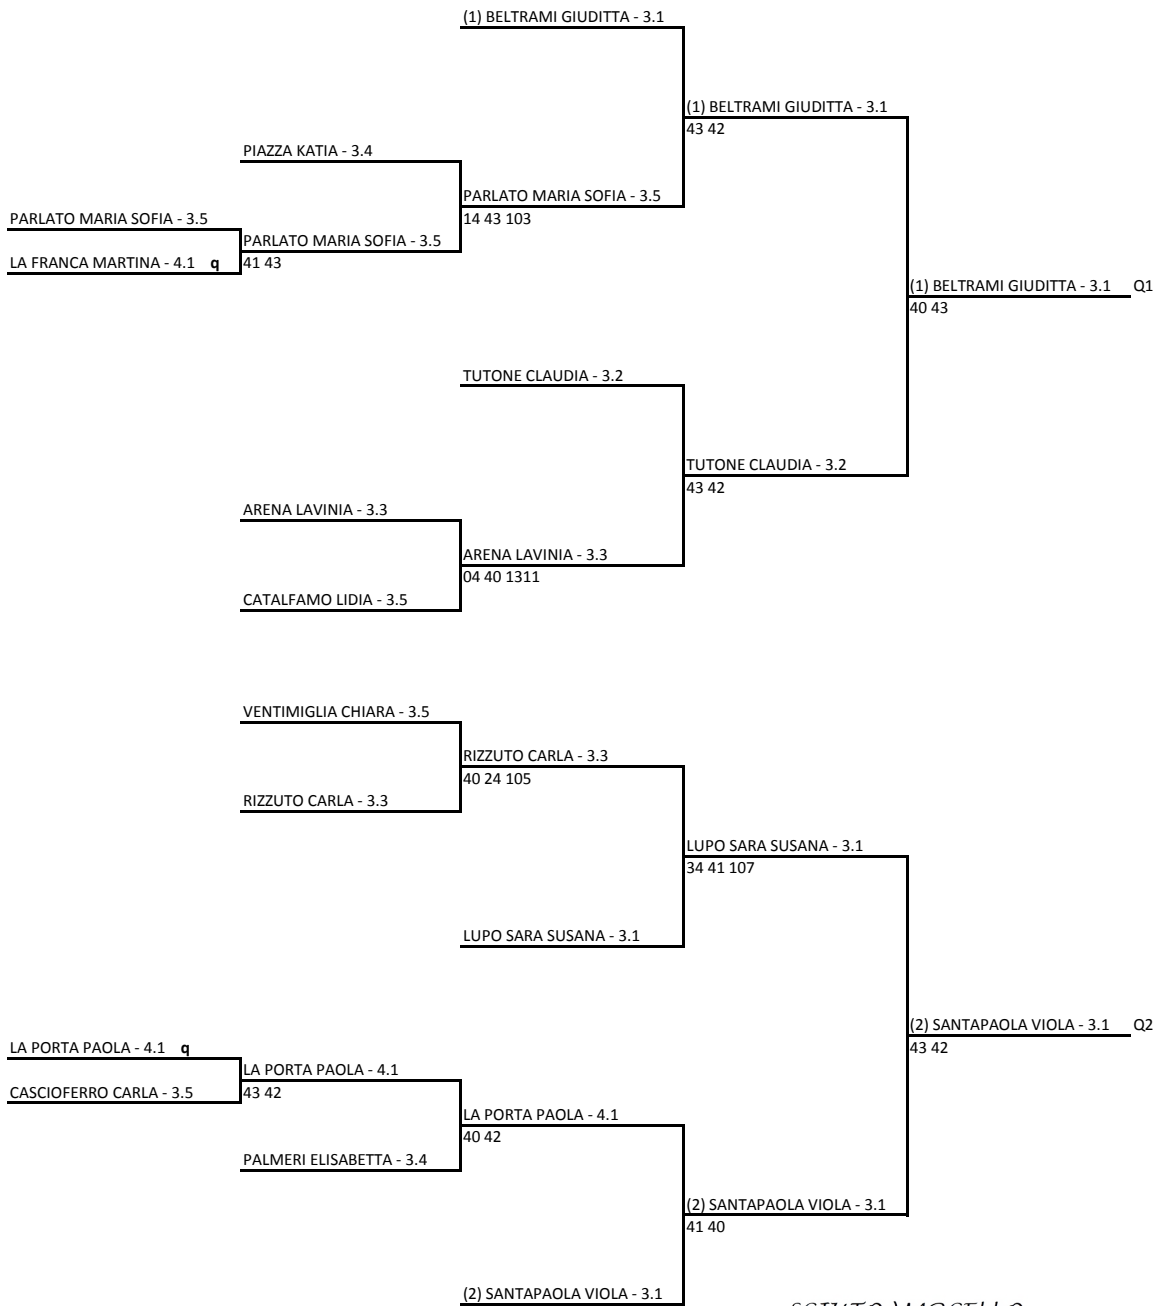

Singolare Femminile Open - TABELLONE 3^ CATEGORIA FEMMINILE

04/02/2022 - 06/02/2022 iscritti n° 12

Tabellone compilato il 03/02/2022 alle ore 18:00 e subito esposto

Il Giudice Arbitro: SCIUTO MARCELLO

Note modifica tabellone
Revised: Armonizzazione

SCIUTO MARCELLO