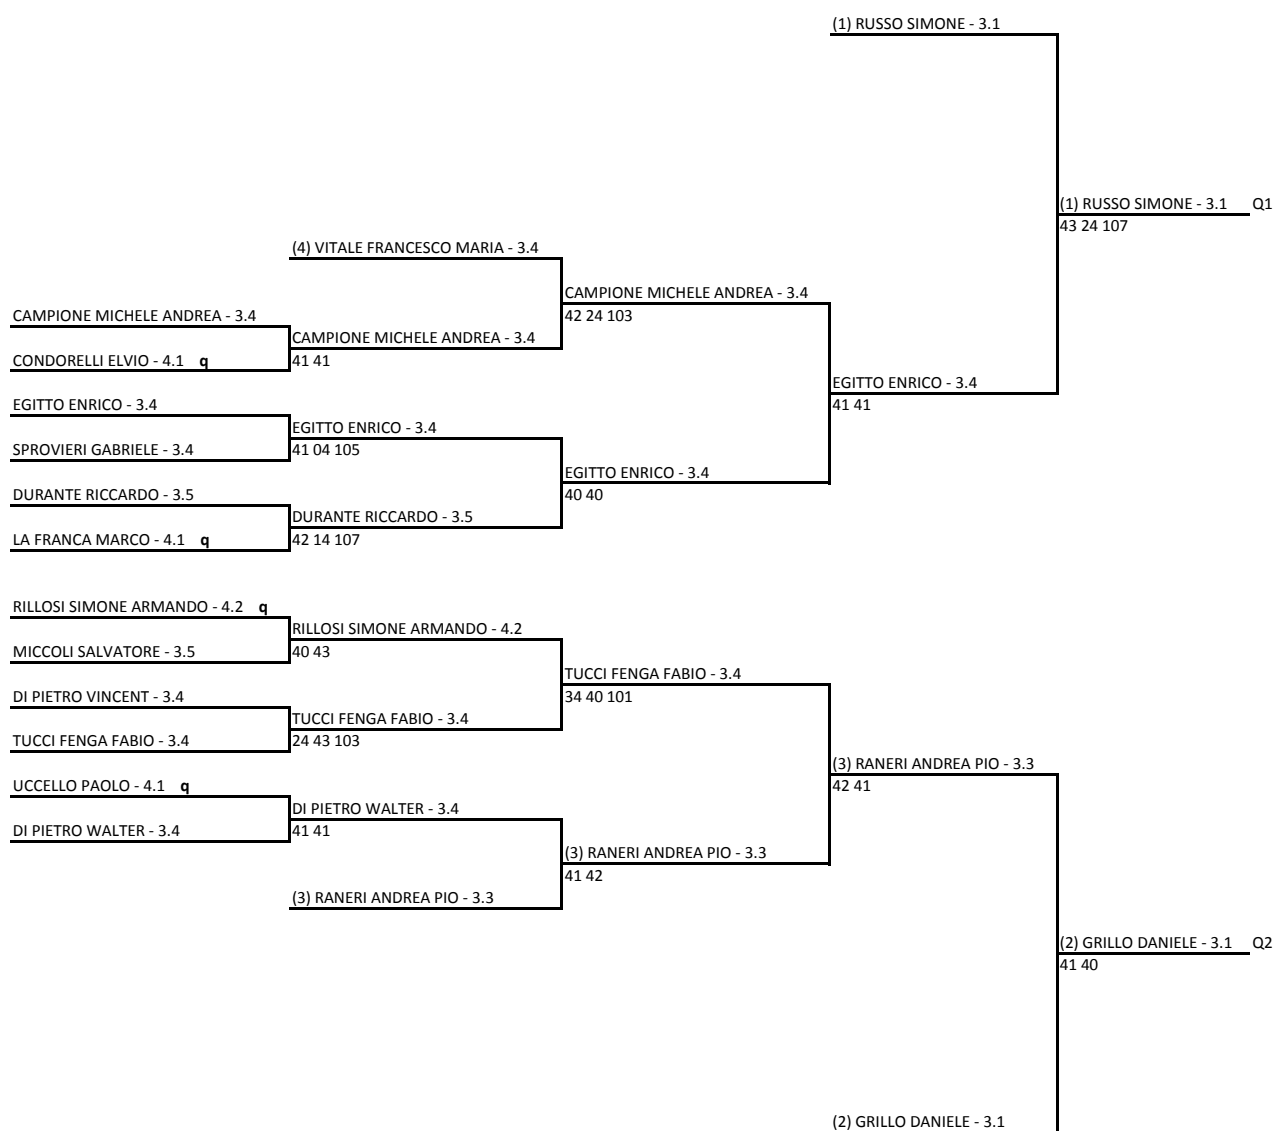

Singolare Maschile Open - TABELLONE 3ª CATEGORIA

04/02/2022 - 06/02/2022 iscritti n° 12

Tabellone compilato il 03/02/2022 alle ore 15:44 e subito esposto

Il Giudice Arbitro: SCIUTO MARCELLO

SCIUTO MARCELLO