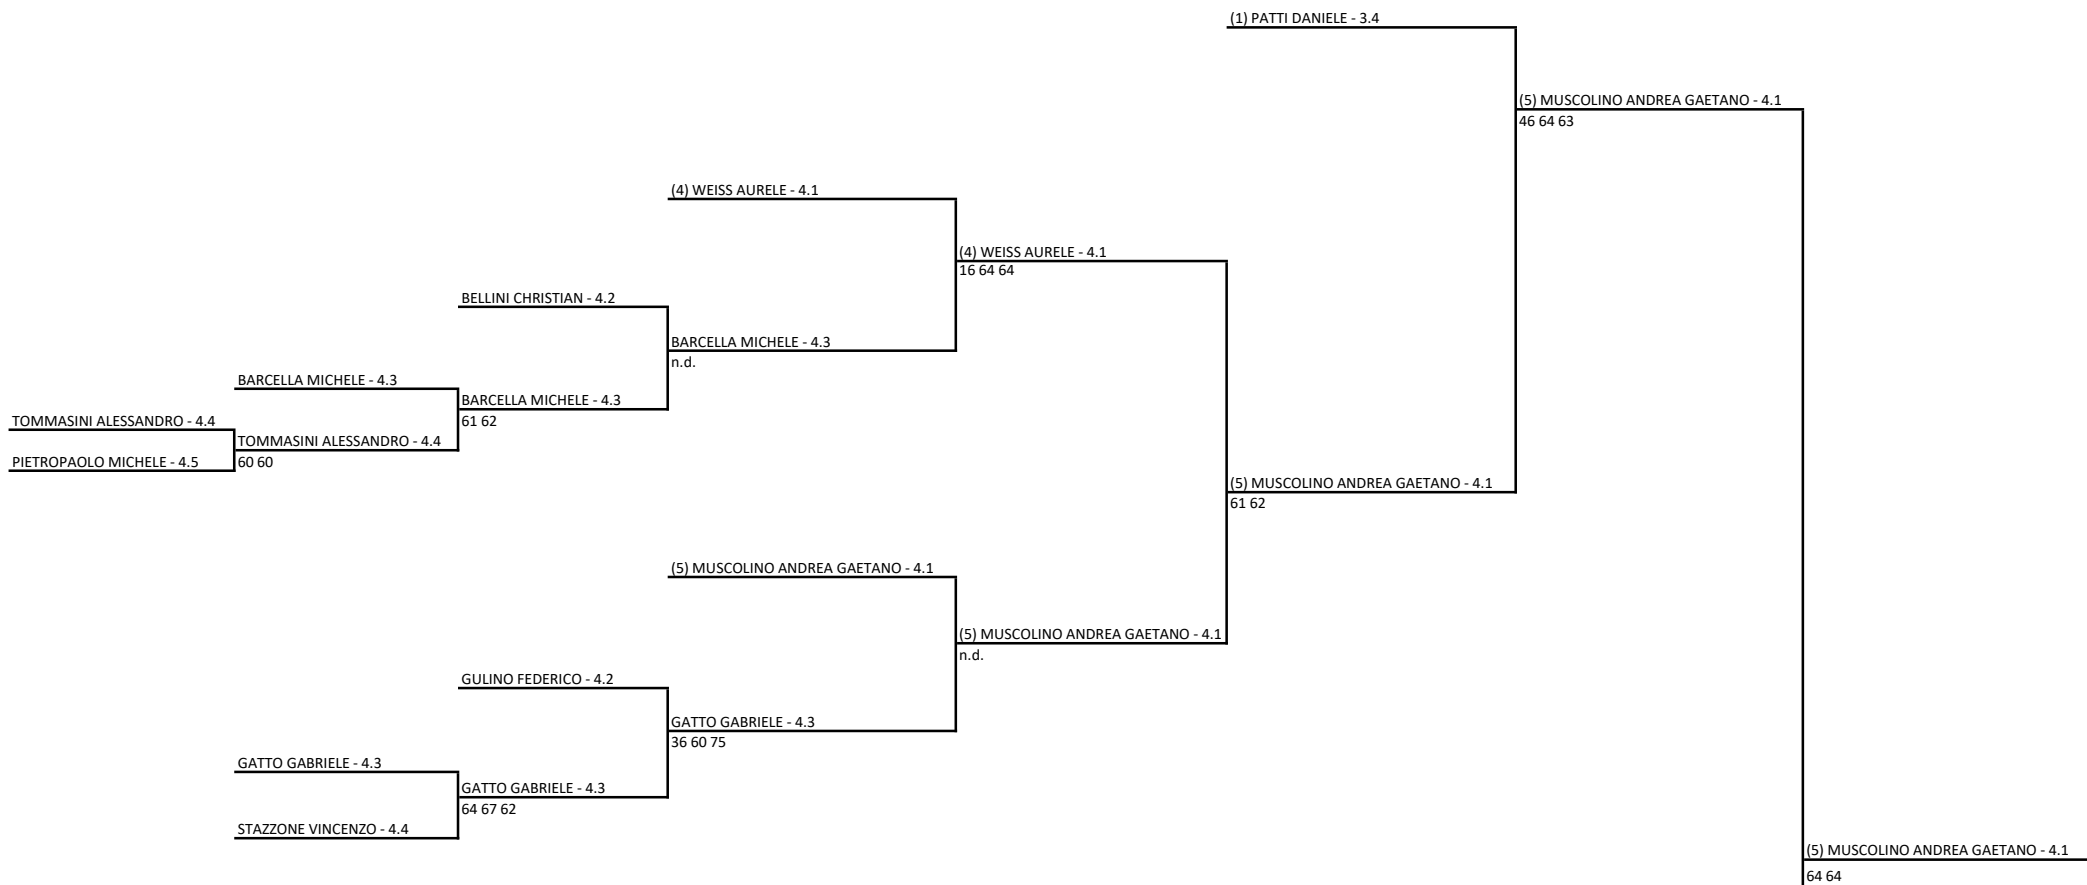

Singolare Maschile Under 16 - TABELLONE FINALE

25/07/2021 - 01/08/2021 iscritti n° 20

Tabellone compilato il 23/07/2021 alle ore 18:34 e subito esposto

Il Giudice Arbitro: TOSTO ANTONIO DANIELE

MOTTA GIORGIO - 4.4

GALAVERNA MATTEO - 4.4

GALAVERNA MATTEO - 4.4

n.d.

PETRUZZELLI CRISTIANO - 4.2

60 63

PETRUZZELLI CRISTIANO - 4.2

PETRUZZELLI CRISTIANO - 4.2

61 63