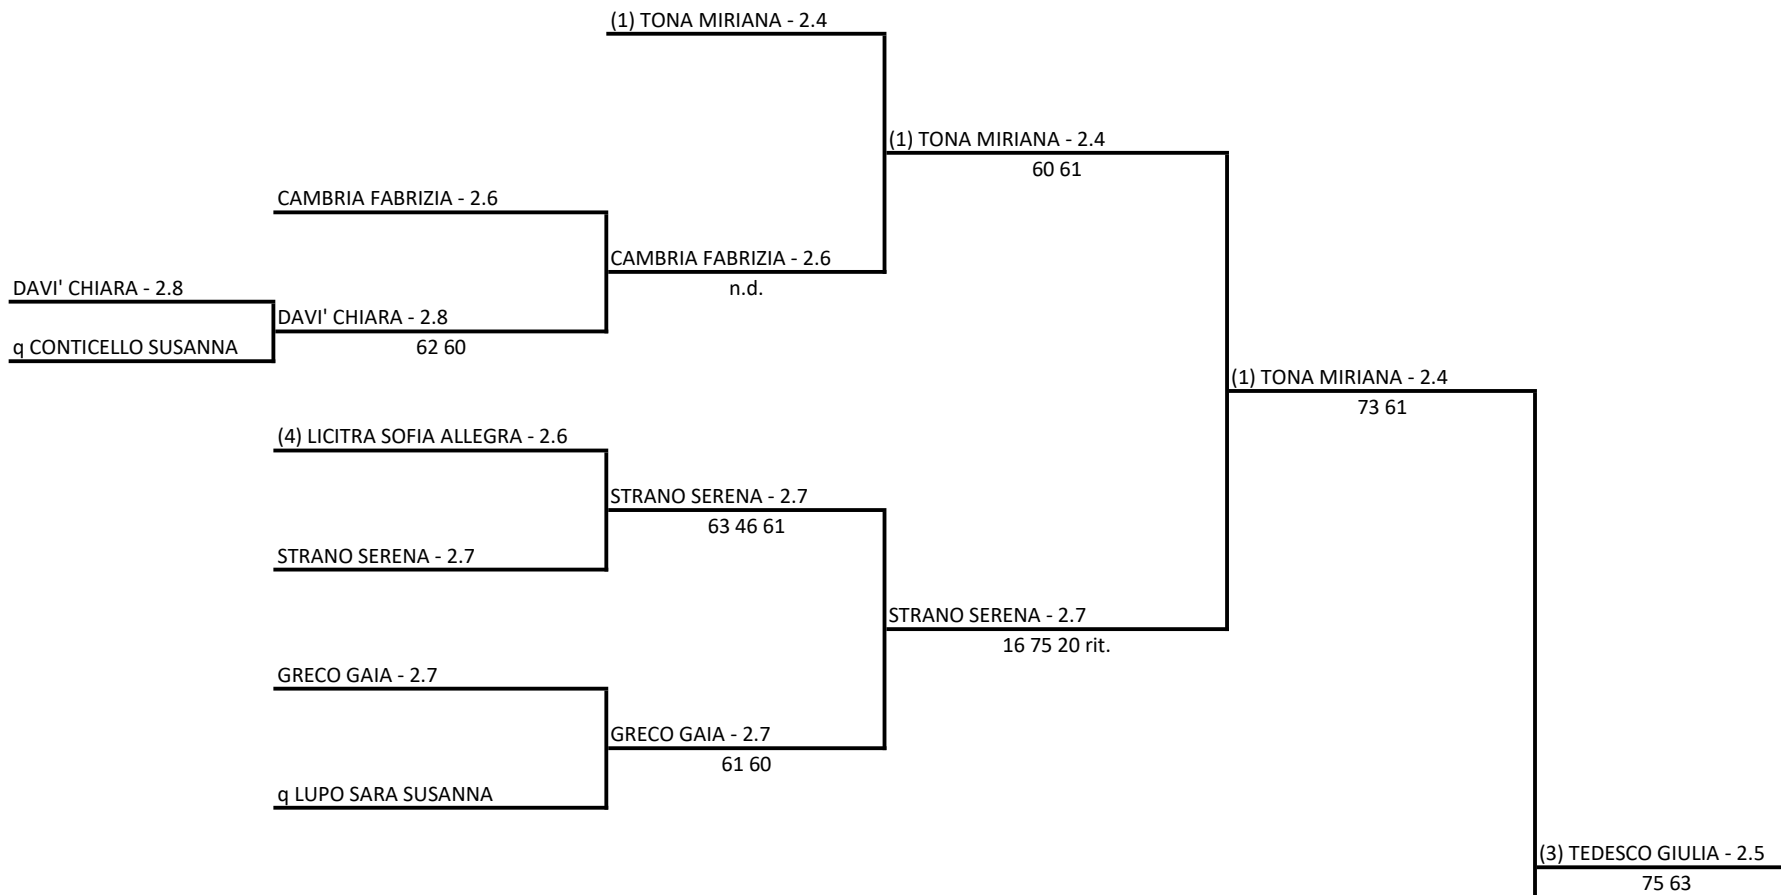

MEDITERRANEO SPORTING CLUB SSD ARL -
SECONDO TORNEO OPEN SERAM SC MEDITERRANEO

Singolare Femminile Open - TABELLONE FINALE FEMMINILE

15/11/2020 - 29/11/2020 iscritti n° 11

Tabellone compilato il 27/11/2020 alle ore 19:02 e subito esposto

Il Giudice Arbitro: CAPONNETTO GIUSEPPE-SCIUTO MARCELLO

q DI PAOLA GIADA

LA CAGNINA NOEMI - 2.7

q DI PAOLA GIADA
36 63 63

(3) TEDESCO GIULIA - 2.5
61 61

(3) TEDESCO GIULIA - 2.5

(3) TEDESCO GIULIA - 2.5
62 64

q GIARDINA GIULIANA

D'AMICO DESIDERIA - 2.7

q GIARDINA GIULIANA
n.d.

PATERNO' GIULIA MARIA - 2.6

PATERNO' GIULIA MARIA - 2.6
62 62

PATERNO' GIULIA MARIA - 2.6
36 75 62

(2) PERETTI MARTINA - 2.5