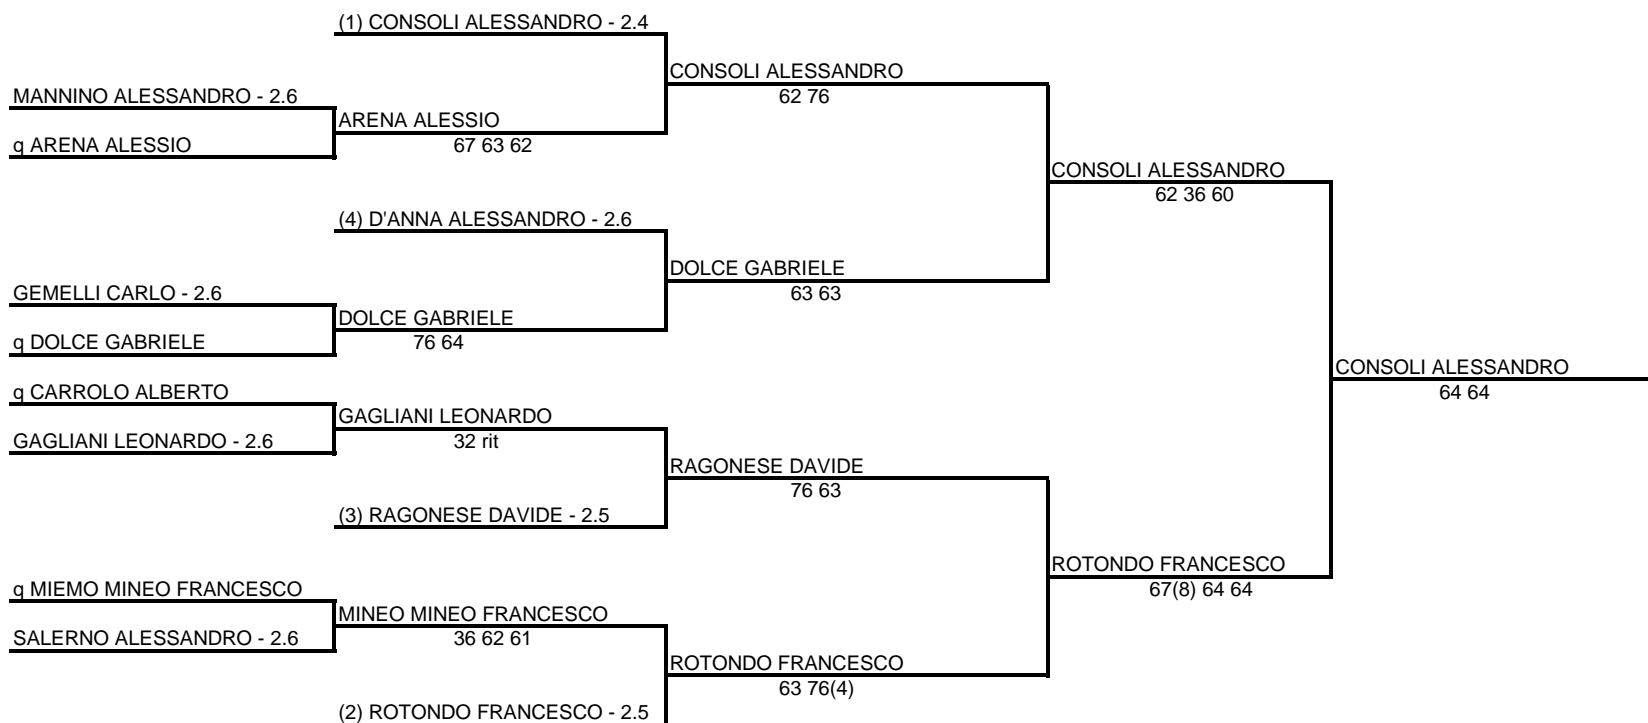

ASS. SPORTIVA DILETTANTISTICA TENNIS MOMPILIERI -

Singolare Maschile Open - TABELLONE MASCHILE FINALE

06/09/2020 - 20/09/2020 iscritti n° 8

Tabellone compilato il 15/09/2020 alle ore 16:29 e subito esposto

Il Giudice Arbitro: SCIUTO MARCELLO

SCIUTO MARCELLO