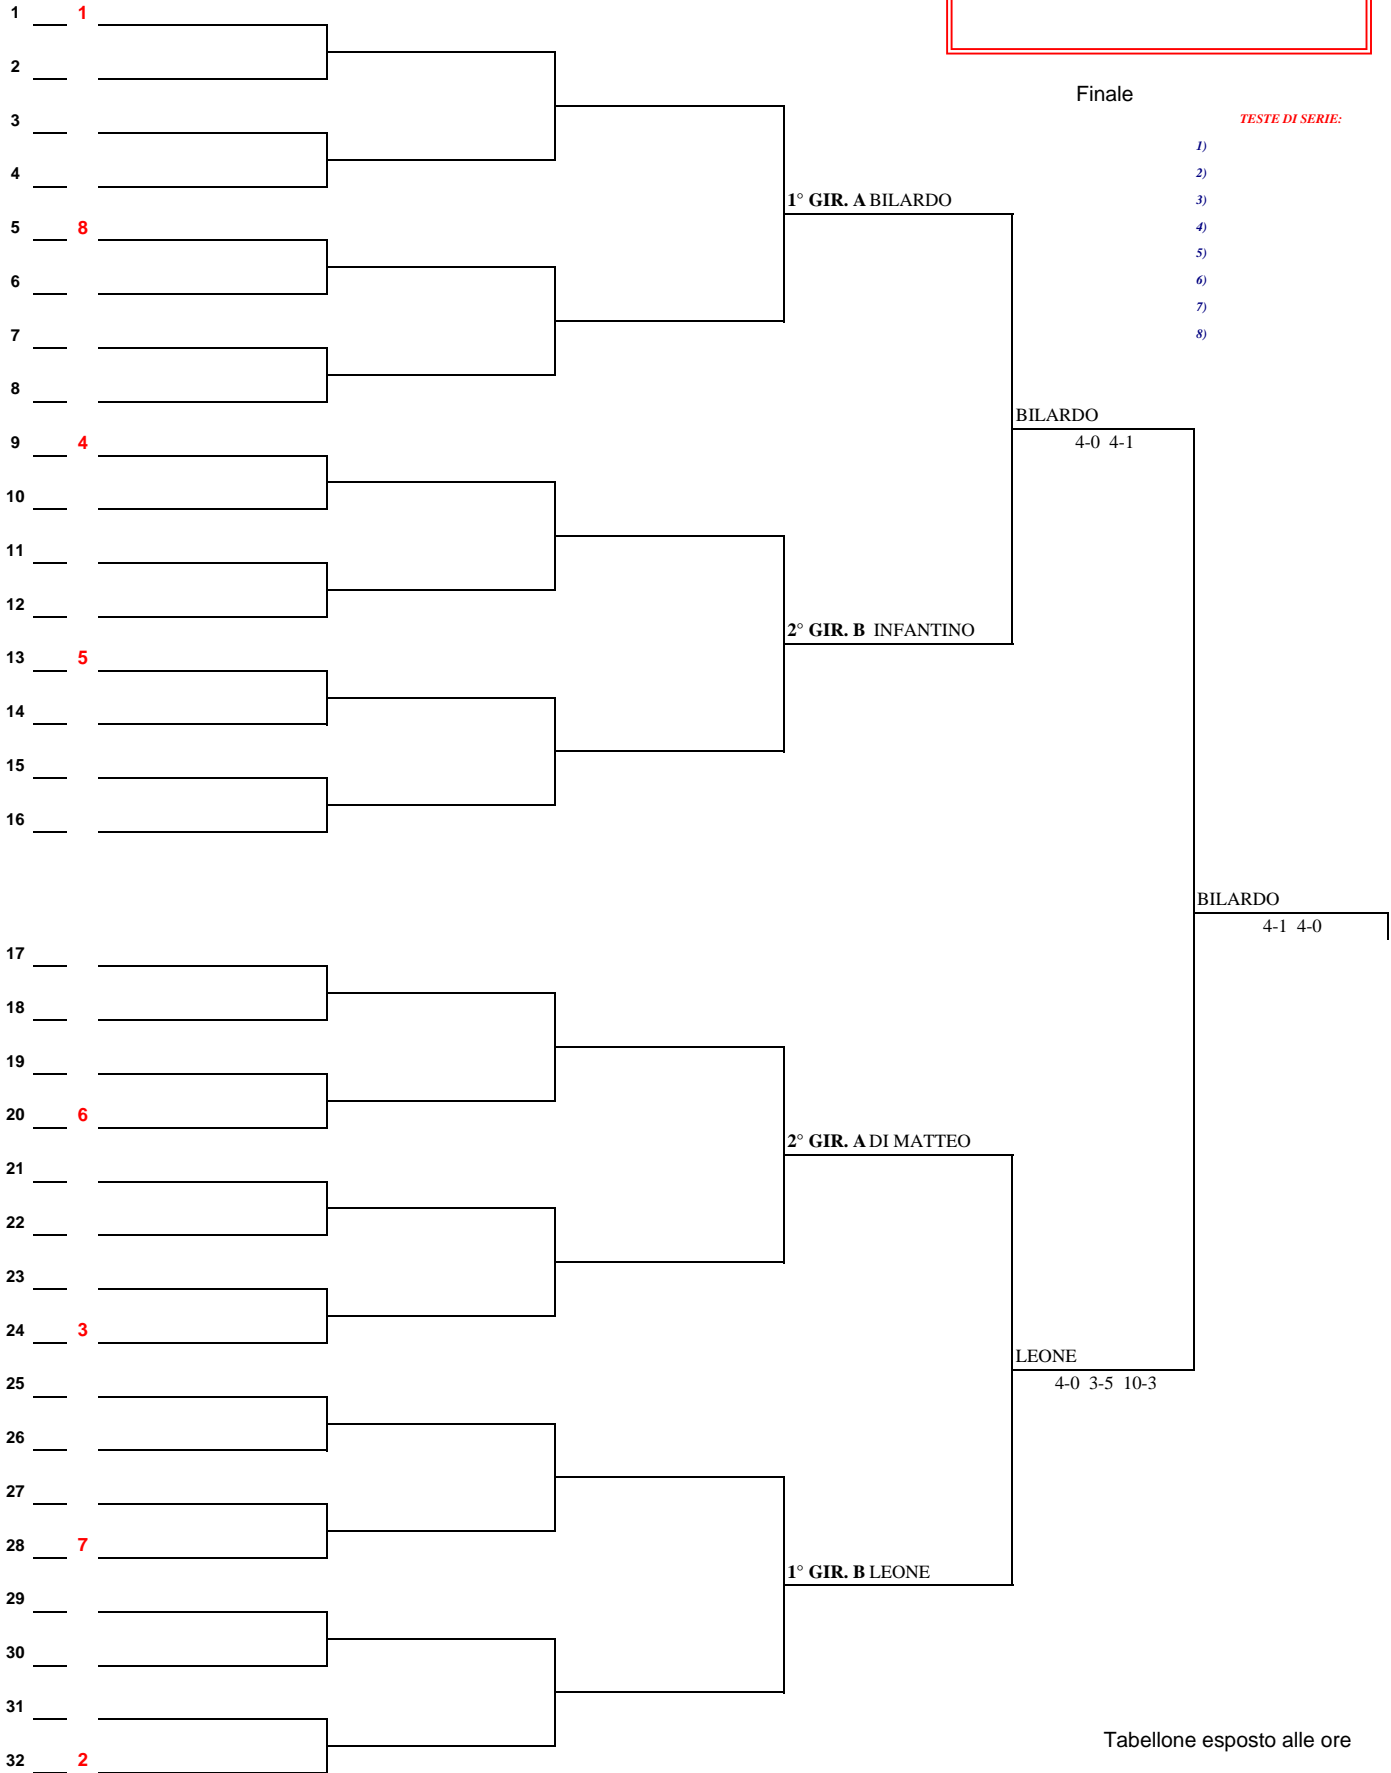

TORNEO MACRO AREA  
 2008  
**C. T. MONTEKATIRA (CT)**  
 UNDER 9 FEMMINILE  
 TAB. FINALE

Tabellone esposto alle ore

del

Il Giudice Arbitro  
 Carmelo Scuto